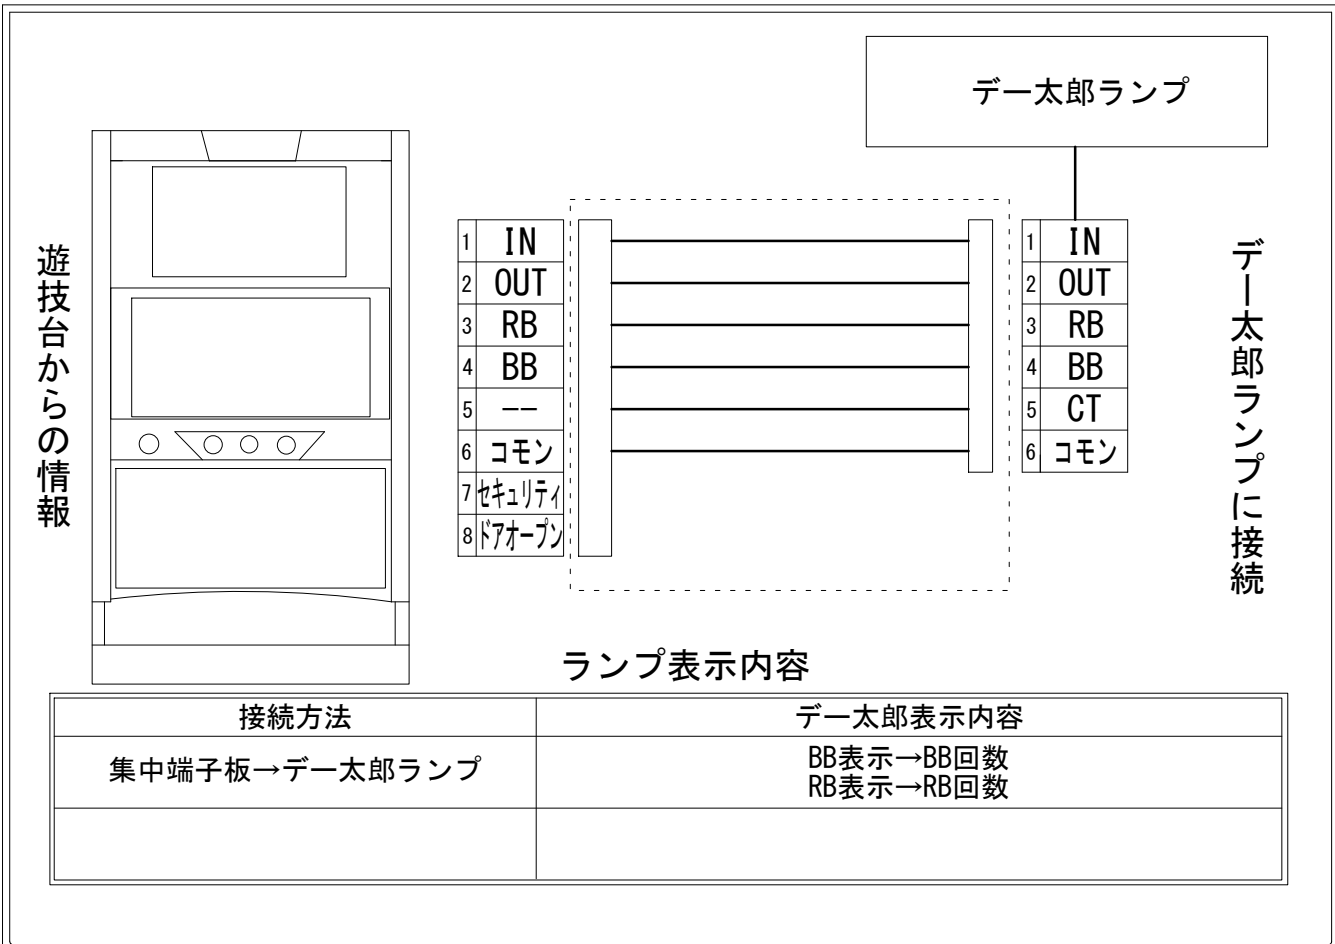

デー太郎（パチスロ） 取付配線資料 2019年05月14日 47

メーカー名	アクロス		
機種名	ハナビ通		
遊技タイプ	A		
出力情報	あり ・ なし	ワンショット ・ 連続	その他

接続方法

台情報出力

端子番号	情報名	出力内容
①	メダル投入	メダル投入時出力
②	メダル払出	メダル払出時出力
③	外部出力1	RB作動中出力
④	外部出力2	BB作動中出力(ドンBB、赤7BB)
⑤	外部出力3	未使用
⑥	リレーコモン	リレーコモン
⑦	外部出力4	セキュリティ信号
⑧	外部出力5	ドアオープン信号

※外部出力の詳細は遊技機メーカーへお問い合わせください。