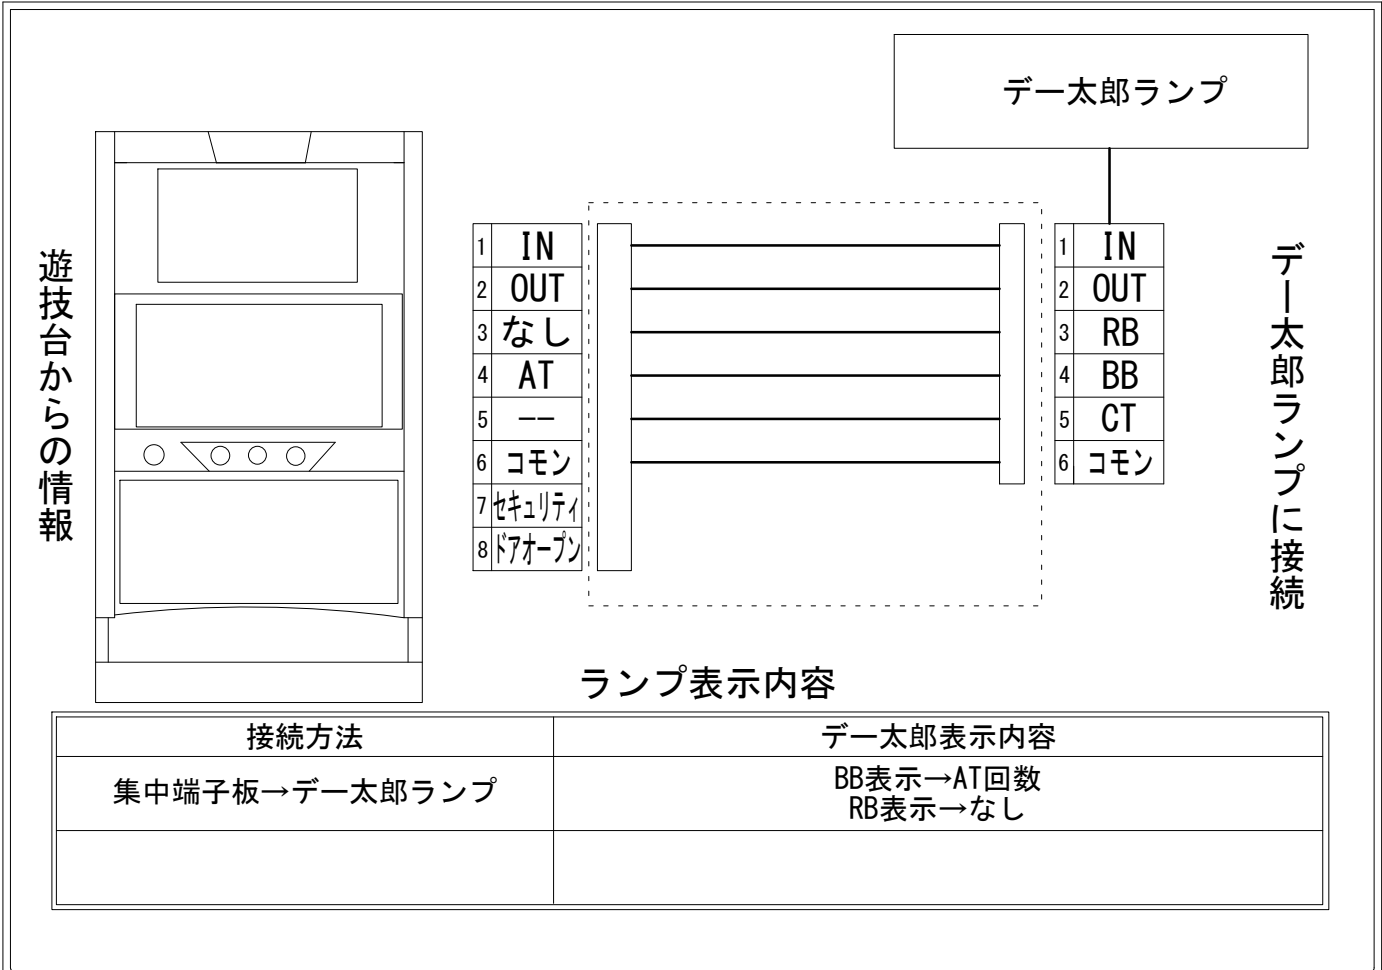

メーカー名	ユニバーサルブロス		
機種名	アナザーハナビ弥生ちゃん		
遊技タイプ	A T		
出力情報	あり ・ なし	ワンショット ・ 連続	その他

接続方法

台情報出力

端子番号	情報名	出力内容
①	メダル投入	メダル投入時出力
②	メダル払出	メダル払出時出力
③	外部出力1	未使用
④	外部出力2	A T 中出力 (A T 開始時に出力)
⑤	外部出力3	未使用
⑥	リレーコモン	リレーコモン
⑦	外部出力4	セキュリティ信号
⑧	外部出力5	ドアオープン信号

※外部出力の詳細は遊技機メーカーへお問い合わせください。