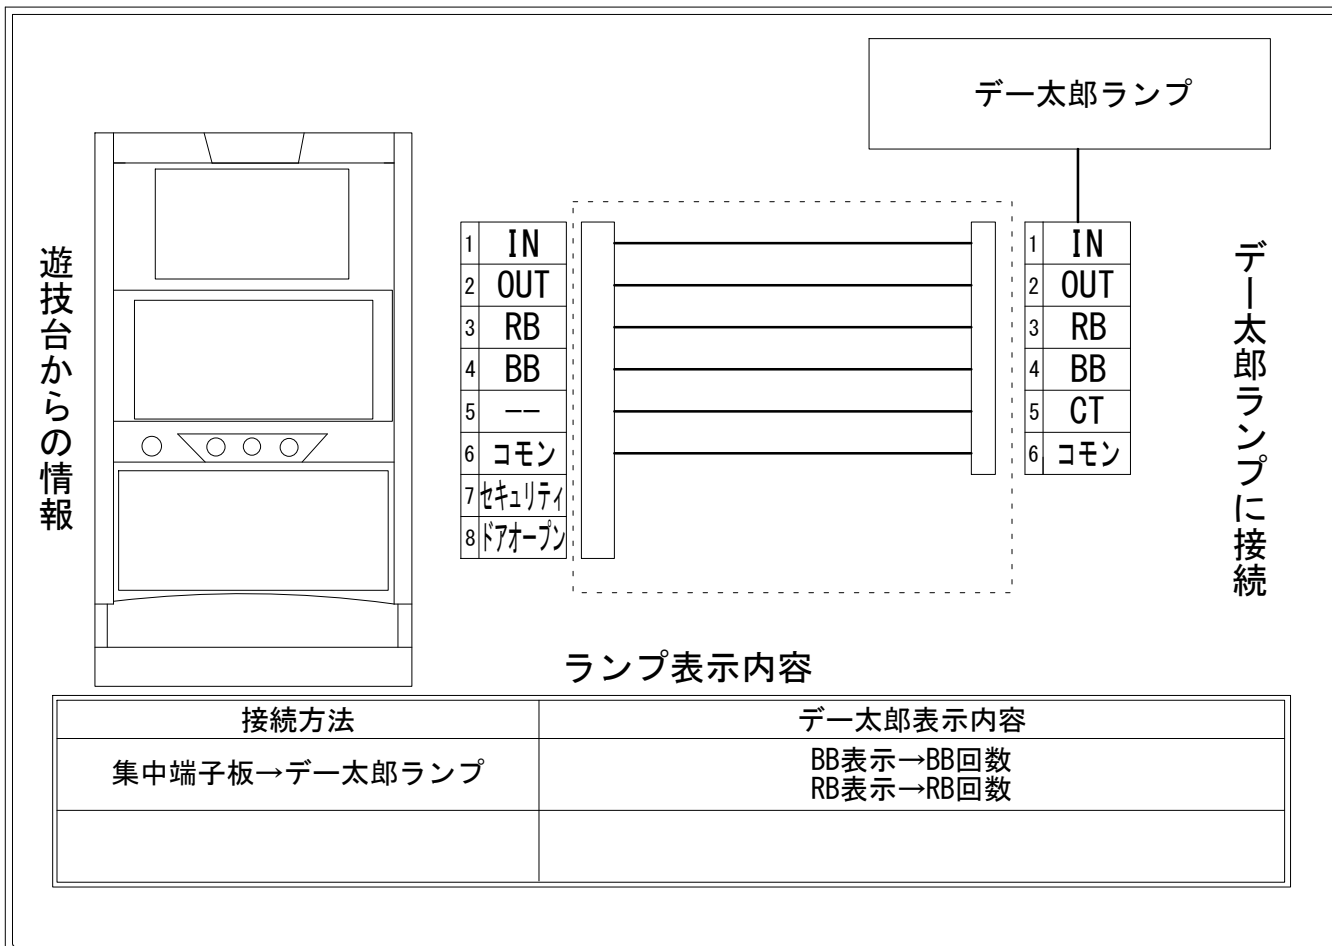

デー太郎（パチスロ） 取付配線資料 2018年09月11日 41

メーカー名	アクロス		
機種名	アレックス		
遊技タイプ	ノーマル		
出力情報	あり ・ なし	ワンショット ・ 連続	その他

接続方法

台情報出力

端子番号	情報名	出力内容
①	メダル投入	メダル投入時出力
②	メダル払出	メダル払出時出力
③	外部出力1	レギュラーボーナス
④	外部出力2	ビッグボーナス
⑤	外部出力3	未使用
⑥	リレーコモン	リレーコモン
⑦	外部出力4	セキュリティ
⑧	外部出力5	ドアオープン