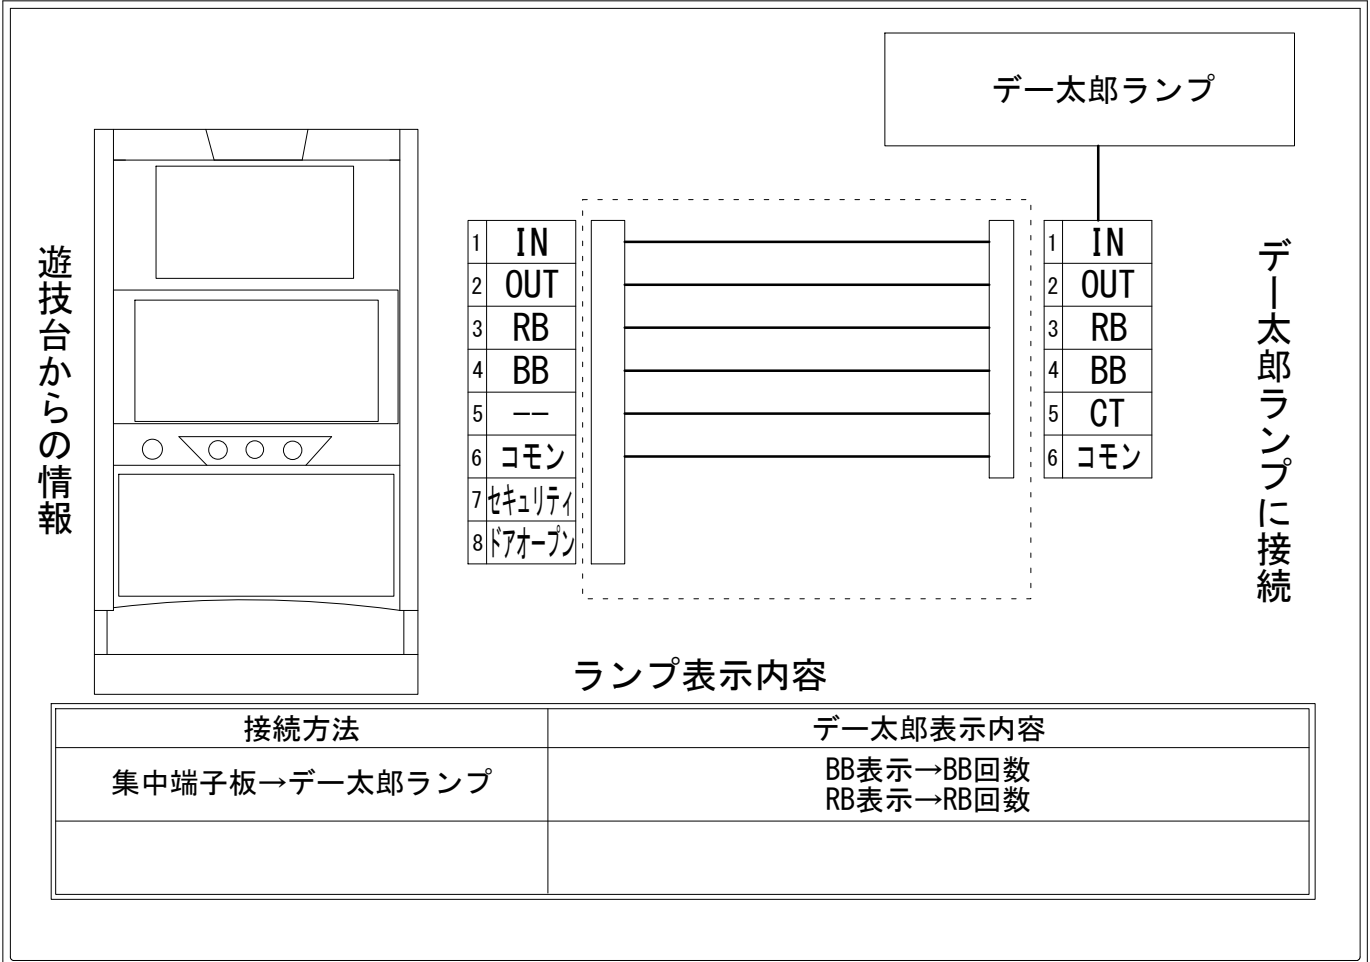

メーカー名	メーシー		
機種名	SLOTファミリースタジアム		
遊技タイプ	A+RT		
出力情報	あり	なし	ワンショット ・ 連続 ・ その他

接続方法

台情報出力

端子番号	情報名	出力内容
①	メダル投入	メダル投入時出力
②	メダル払出	メダル払出時出力
③	外部出力1	レギュラーボーナス
④	外部出力2	ビッグボーナス
⑤	外部出力3	未使用
⑥	リレーコモン	リレーコモン
⑦	外部出力4	セキュリティ
⑧	外部出力5	ドアオープン