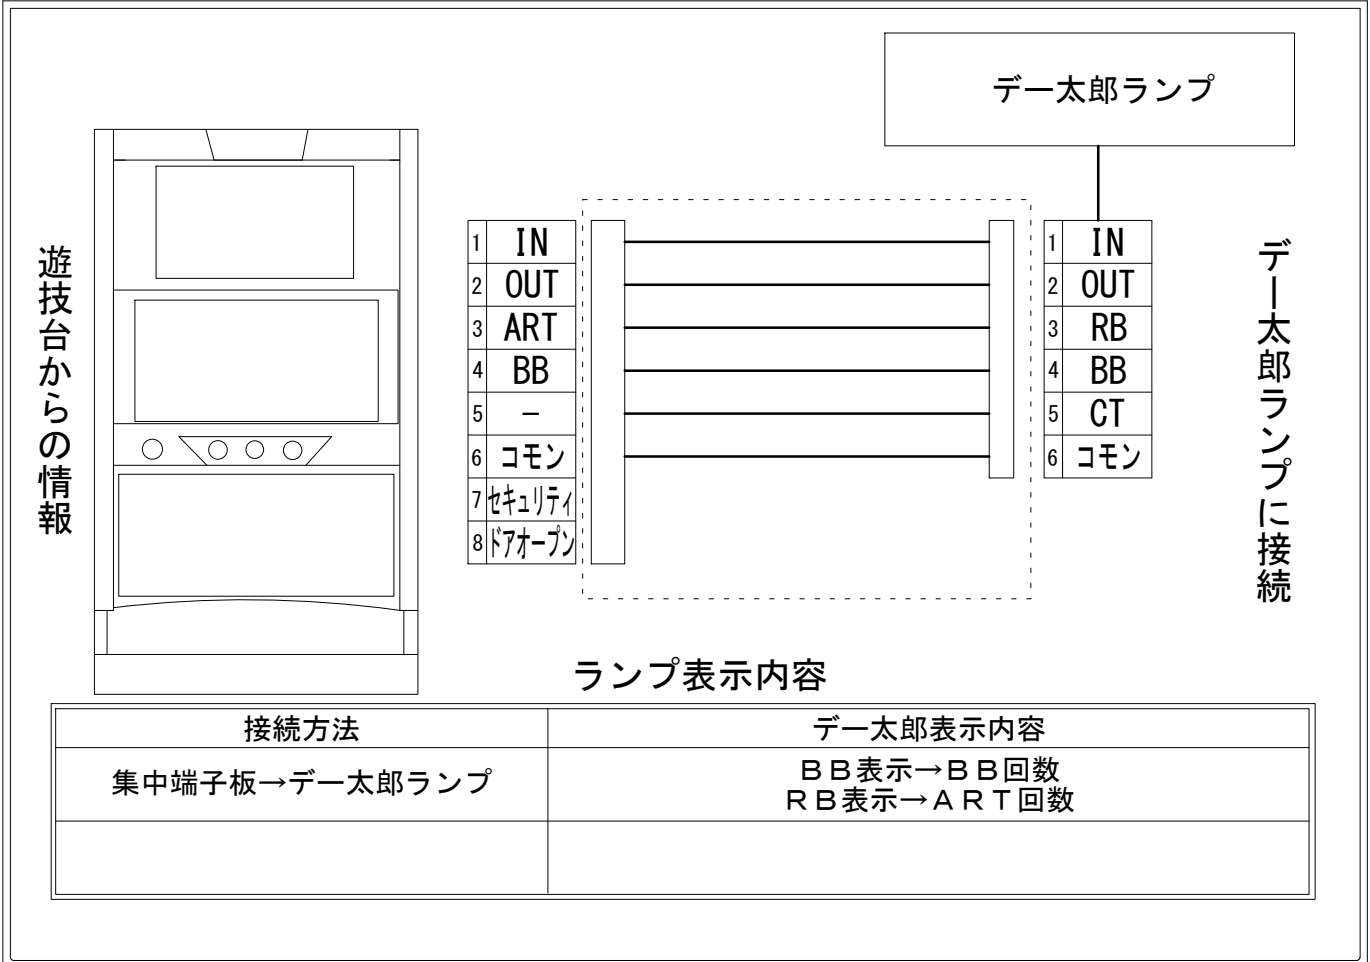

メーカー名	ミズホ		
機種名	SLOTハイスクール・フリート		
遊技タイプ	ARTタイプ		
出力情報	あり	なし	ワンショット ・ 連続 ・ その他

接続方法

台情報出力

端子番号	情報名	出力内容
①	メダル投入	メダル投入時出力
②	メダル払出	メダル払出時出力
③	外部出力1	ART初当り
④	外部出力2	BB中
⑤	外部出力3	未使用
⑥	リレーコモン	リレーコモン
⑦	外部出力4	セキュリティ
⑧	外部出力5	ドアオープン

※外部出力1、2、3についての詳細は遊技機メーカーへお問い合わせください。
 ※外部出力4、5についての詳細は遊技機メーカーへお問い合わせください。