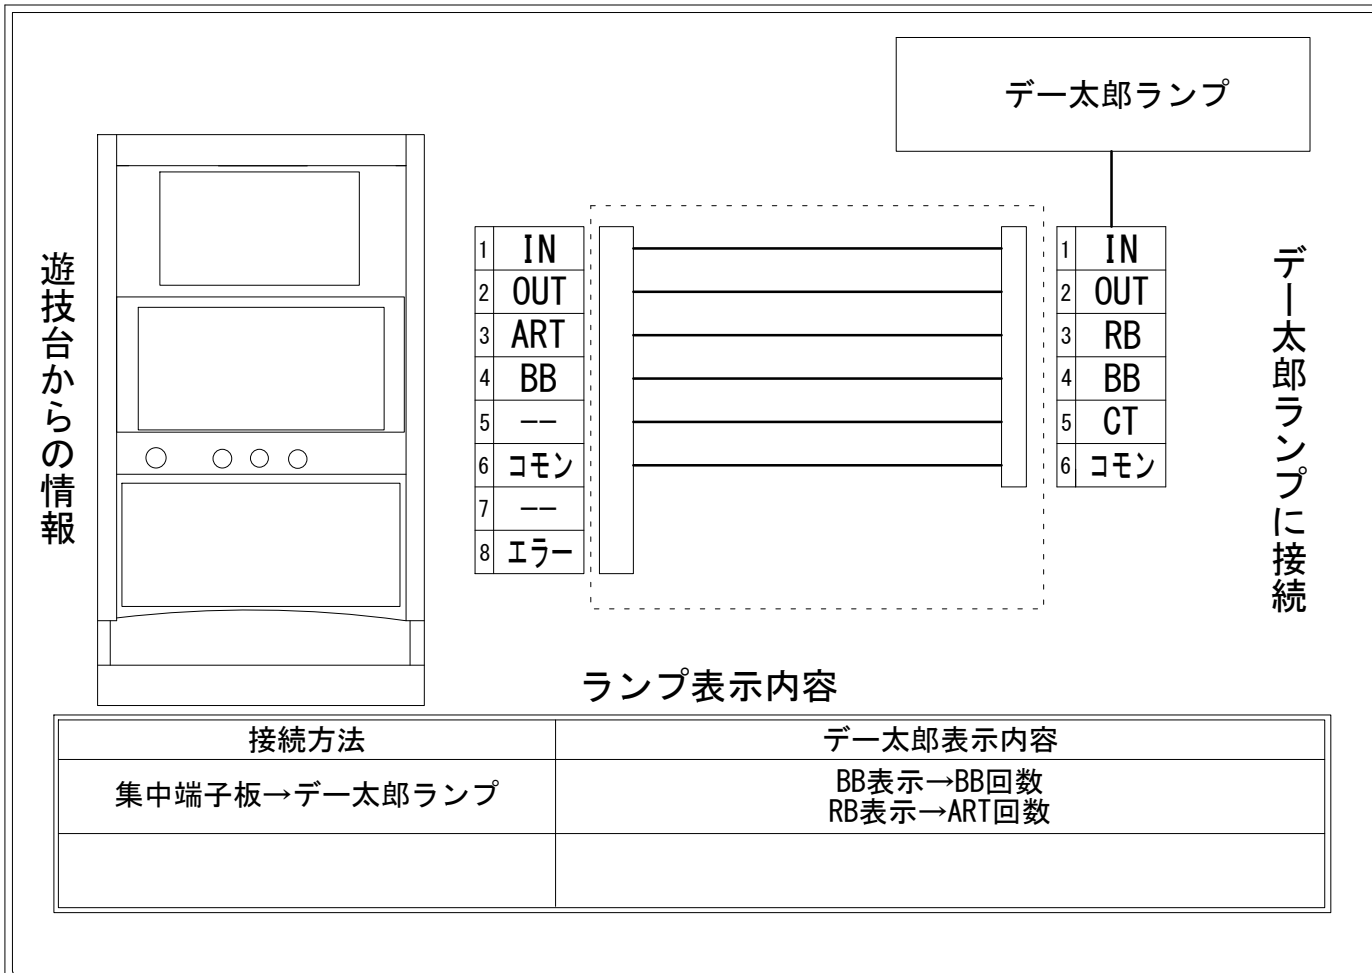

メーカー名	エレコ		
機種名	デビルマンX		
遊技タイプ	A+ARTタイプ		
出力情報	あり	なし	ワンショット ・ 連続 ・ その他

接続方法

台情報出力

端子番号	情報名	出力内容
①	メダル投入	メダル投入時出力
②	メダル払出	メダル払出時出力
③	外部出力1	A R T
④	外部出力2	B B
⑤	外部出力3	未使用
⑥	リレーコモン	
⑦	外部出力4	未使用
⑧	外部出力5	エラー

※外部出力1,2についての詳細は遊技機メーカーへお問い合わせください。
 ※外部出力5についての詳細は遊技機メーカーへお問い合わせください。