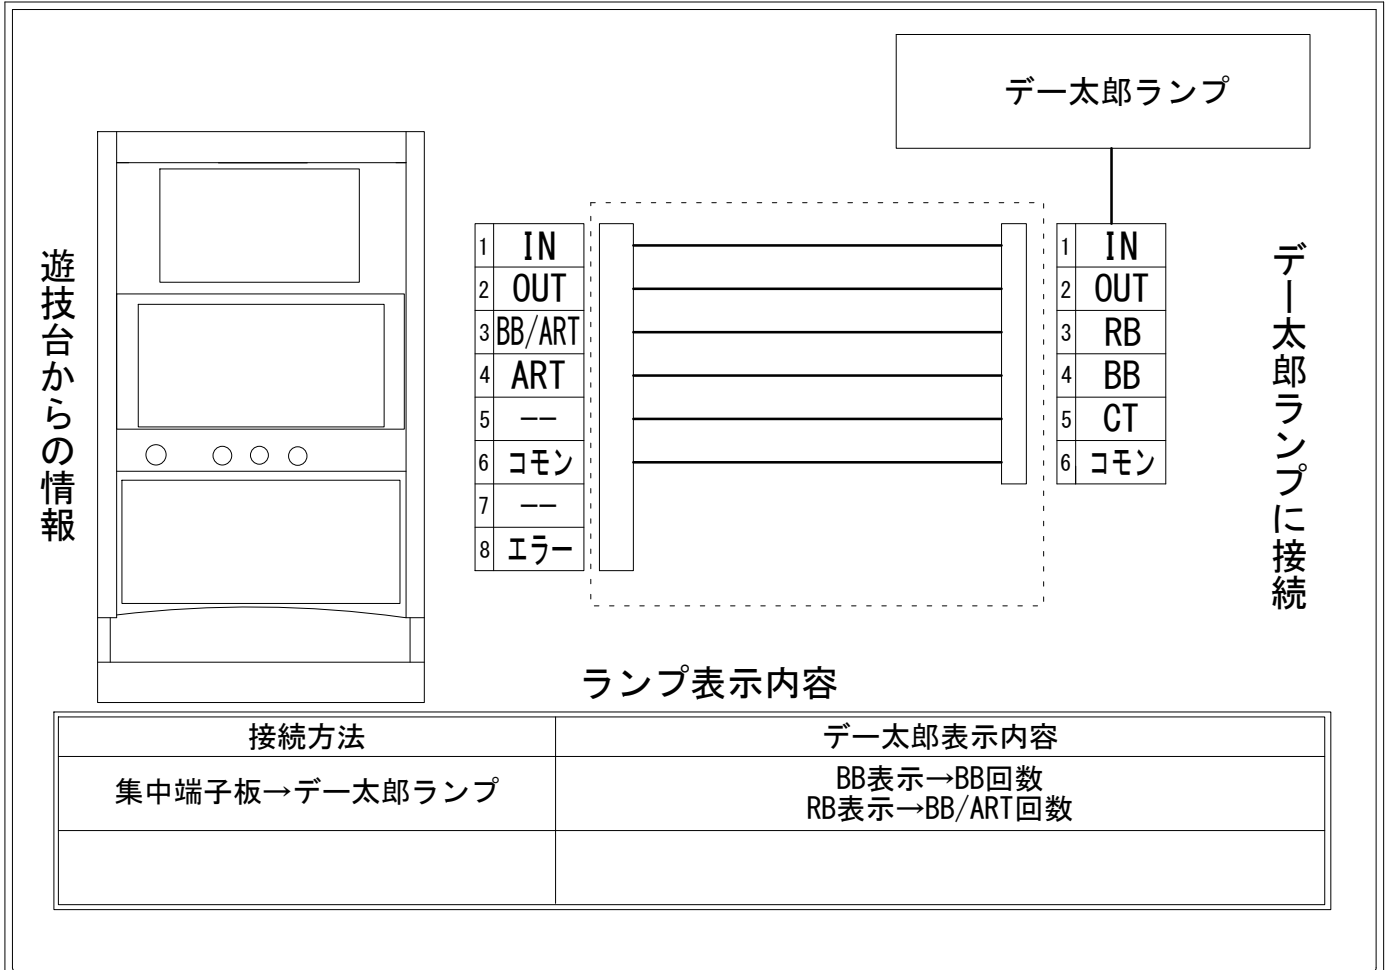

デー太郎（パチスロ） 取付配線資料 2017年08月26日 29

メーカー名	ミズホ		
機種名	回胴性ミリオンアーサー		
遊技タイプ	A+ARTタイプ		
出力情報	あり	なし	ワンショット ・ 連続 ・ その他

接続方法

台情報出力

端子番号	情報名	出力内容
①	メダル投入	メダル投入時出力
②	メダル払出	メダル払出時出力
③	外部出力1	ART(エキスカパ-)突入から終了まで ART中にBBIに当選すると一旦OFFして(エキスカパ-ラッシュ)で再度ON
④	外部出力2	BB開始から終了まで
⑤	外部出力3	未使用
⑥	リレーコモン	
⑦	外部出力4	未使用
⑧	外部出力5	エラー