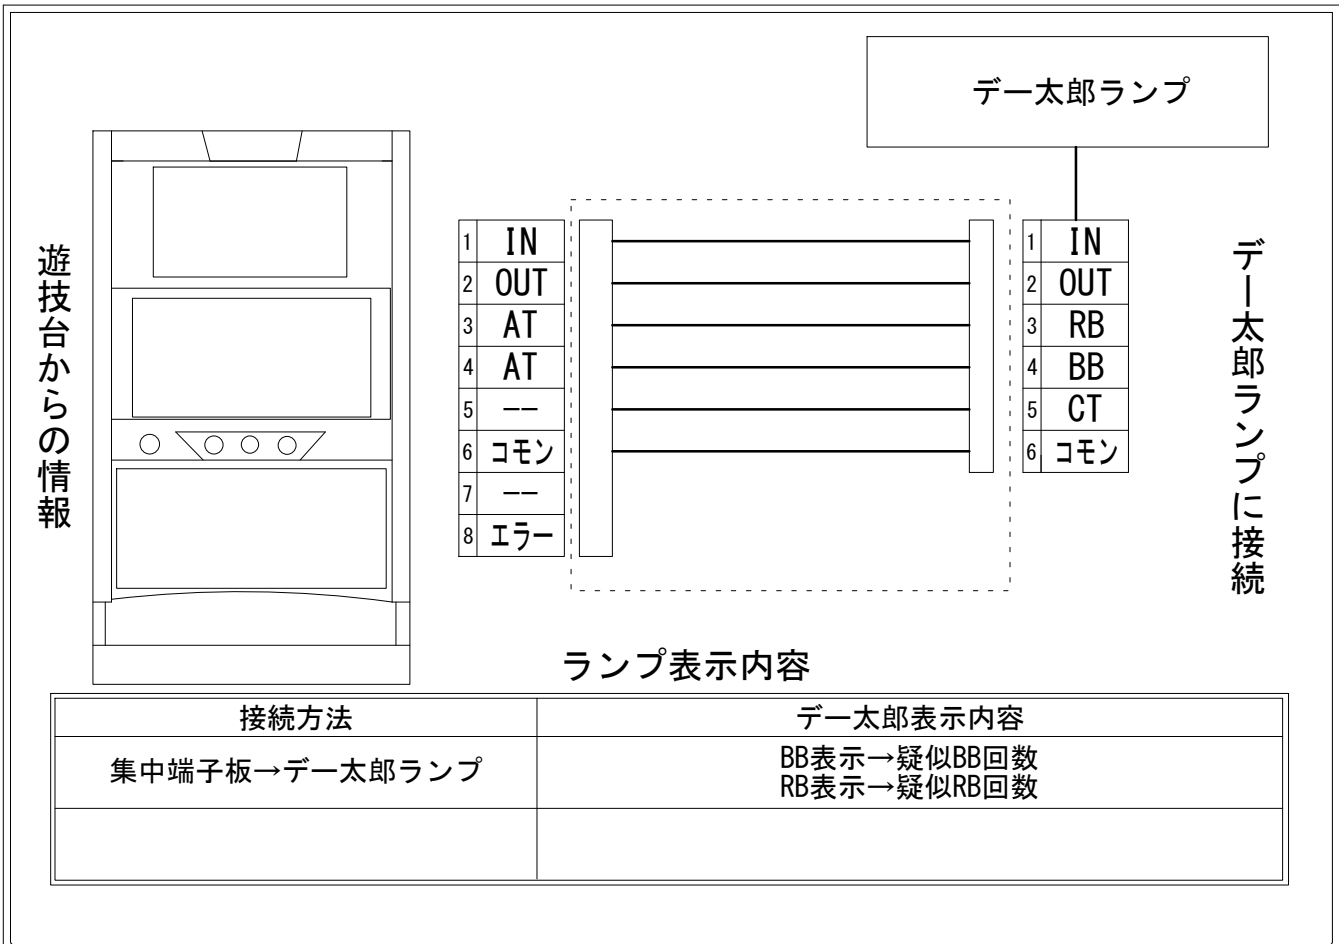

デー太郎（パチスロ） 取付配線資料 2016年03月11日 15

メーカー名	エレコ		
機種名	ミラクル		
遊技タイプ	A T		
出力情報	あり	なし	ワンショット ・ 連続 ・ その他

接続方法

台情報出力

端子番号	情報名	出力内容
①	メダル投入	メダル投入時出力
②	メダル払出	メダル払出時出力
③	外部出力1	R B A T 作動中
④	外部出力2	B B A T 作動中
⑤	外部出力3	未使用
⑥	リレーコモン	
⑦	外部出力4	未使用
⑧	外部出力5	セキュリティ信号