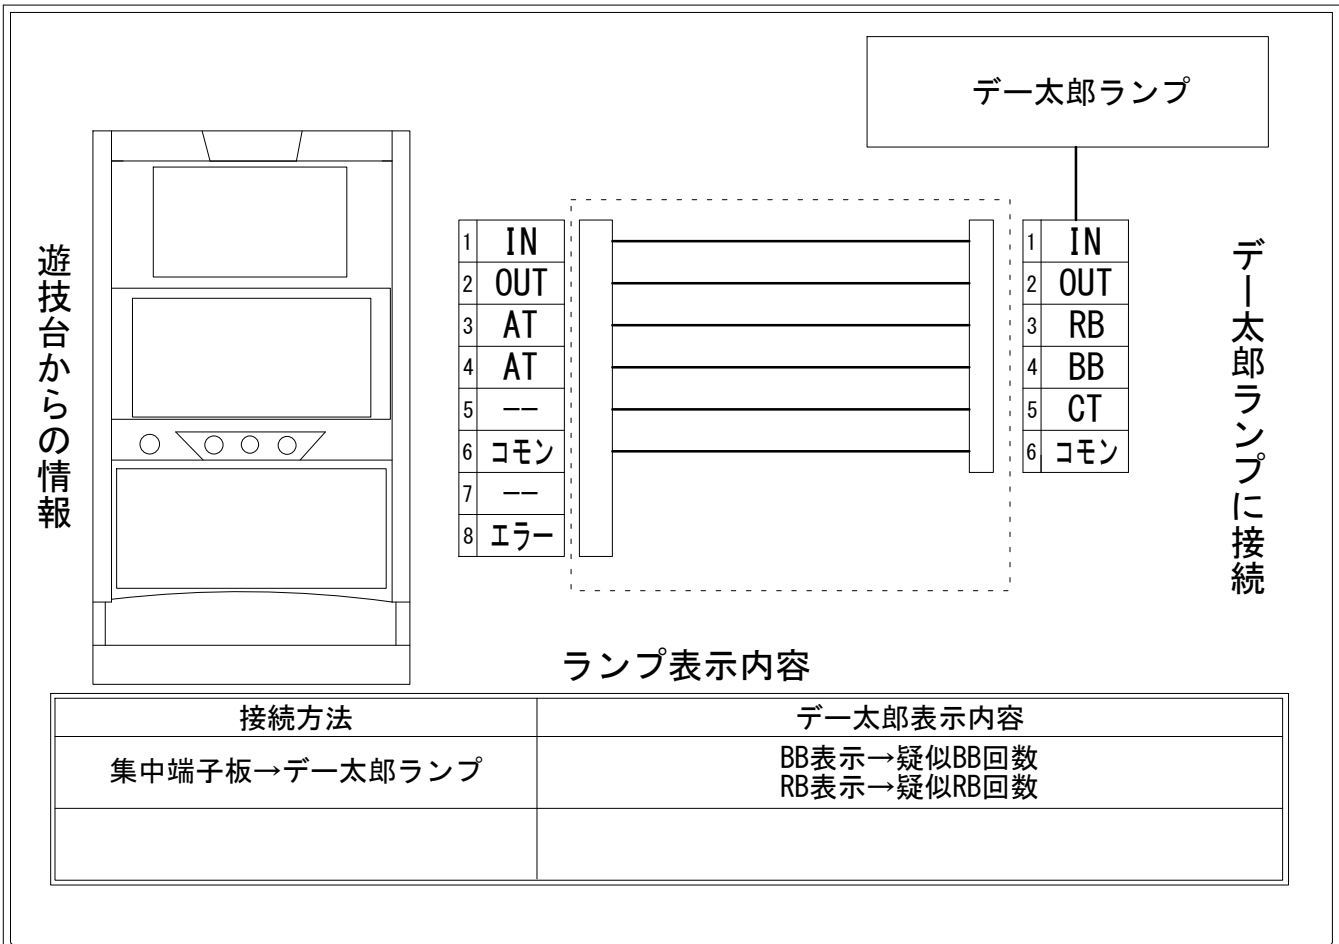

デー太郎（パチスロ） 取付配線資料 2016年01月20日 13

メーカー名	ユニバーサルプロス		
機種名	沖ドキ！トロピカル		
遊技タイプ	A T		
出力情報	あり	なし	ワンショット ・ 連続 ・ その他

接続方法

台情報出力

端子番号	情報名	出力内容
①	メダル投入	メダル投入時出力
②	メダル払出	メダル払出時出力
③	外部出力1	疑似RB作動中
④	外部出力2	疑似BB作動中
⑤	外部出力3	出力しません
⑥	リレーコモン	
⑦	外部出力4	出力しません
⑧	外部出力5	セキュリティ信号