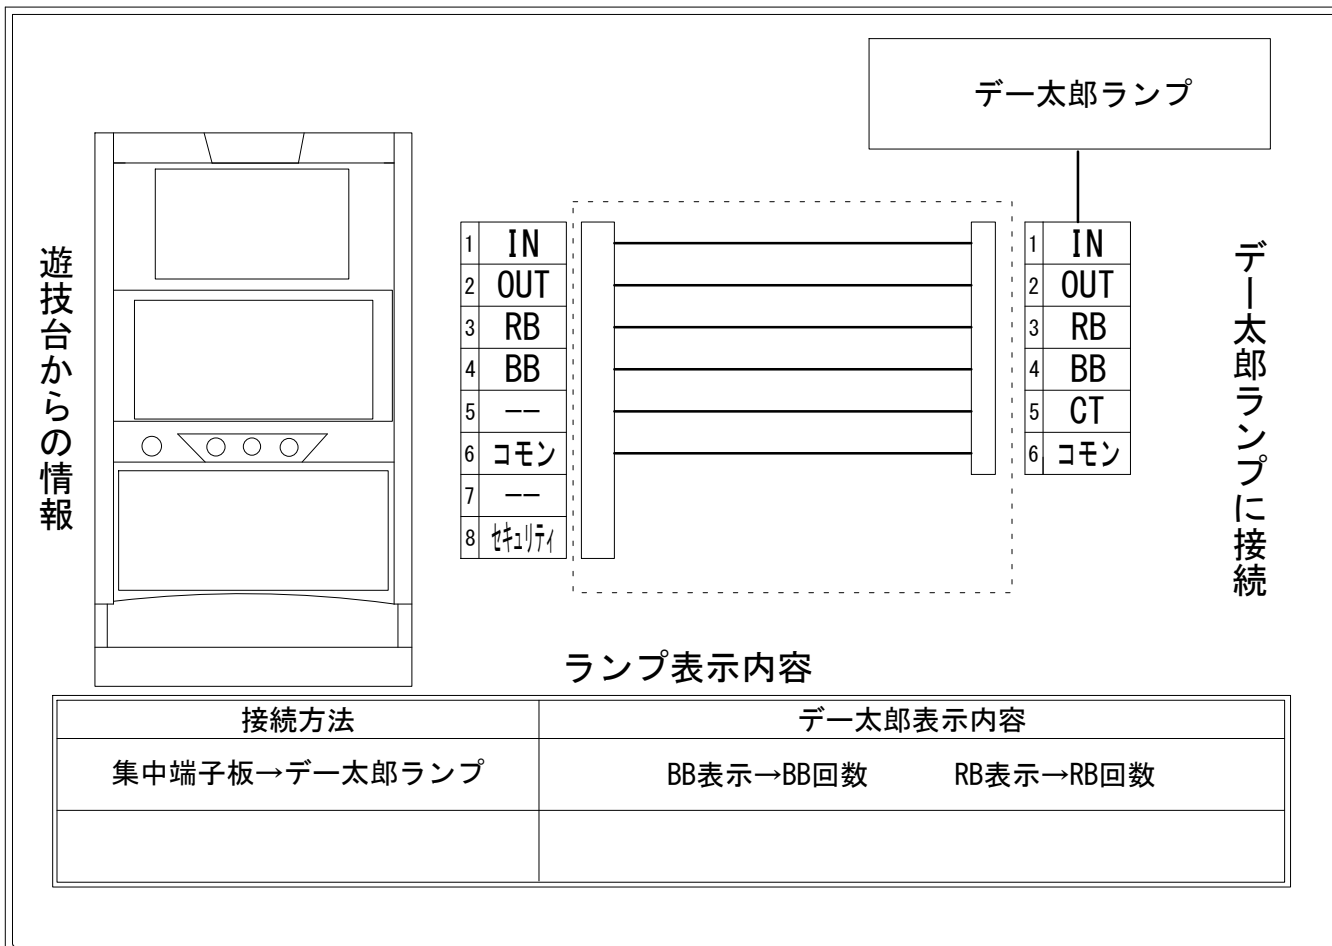

デー太郎（パチスロ） 取付配線資料 2015年09月09日 11

メーカー名	アクロス		
機種名	キングジャック		
遊技タイプ	Aタイプ		
出力情報	あり ・ なし	ワンショット ・ 連続	その他

接続方法

台情報出力

端子番号	情報名	出力内容
①	メダル投入	メダル投入時出力(再遊技を含む最大3回)
②	メダル払出	メダル払出時出力(再遊技を含む最大15回)
③	外部出力1	レギュラーボーナス開始から終了まで
④	外部出力2	ビッグボーナス開始から終了まで
⑤	外部出力3	出力しない
⑥	リレーコモン	
⑦	外部出力4	出力しない
⑧	外部出力5	セキュリティ信号