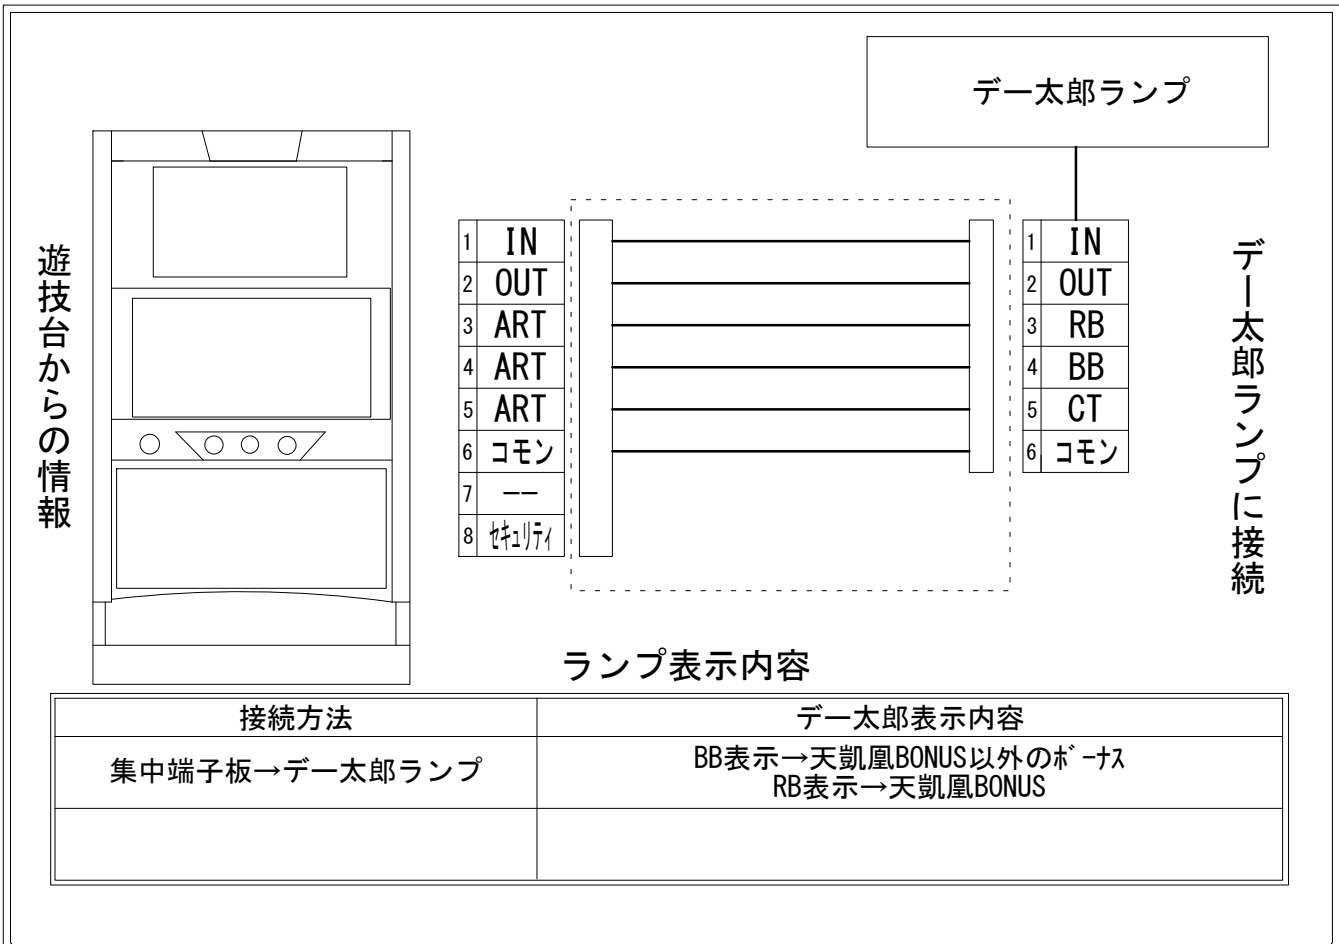

デー太郎（パチスロ） 取付配線資料 2015年08月18日 10

メーカー名	ユニバーサルプロス		
機種名	シャドーハーツII～運命の道標～		
遊技タイプ	ARTタイプ		
出力情報	あり	なし	ワンショット ・ 連続 ・ その他

接続方法

台情報出力

端子番号	情報名	出力内容
①	メダル投入	メダル投入時出力(再遊技を含む最大3回)
②	メダル払出	メダル払出時出力(再遊技を含む最大9回)
③	外部出力2	天凱凰BONUS (BAR1・BAR1・BAR1)
④	外部出力1	天凱凰BONUS以外 (BAR2・BAR2・BAR2)
⑤	外部出力3	幻影RUSH
⑥	リレーコモン	
⑦	外部出力4	出力しません
⑧	外部出力5	セキュリティ信号

※外部出力1, 2, 3についての詳細は遊技機メーカーへお問い合わせください。
 ※外部出力5についての詳細は遊技機メーカーへお問い合わせください。