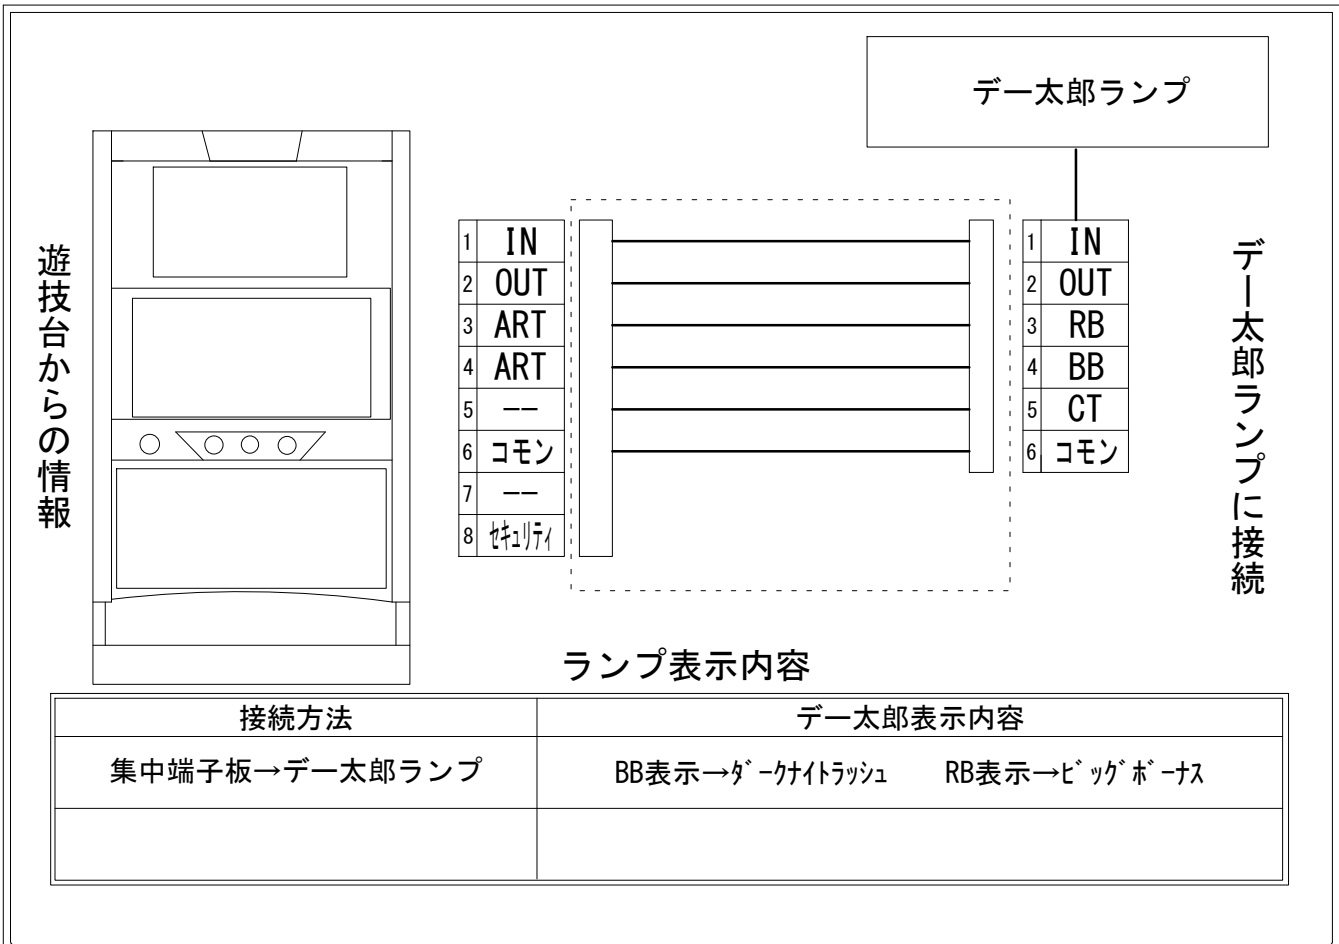

デー太郎（パチスロ） 取付配線資料 2014年09月11日 05

メーカー名	エレコ		
機種名	スロットバットマン		
遊技タイプ	ARTタイプ		
出力情報	あり	なし	ワンショット ・ 連続 ・ その他

接続方法

台情報出力

端子番号	情報名	出力内容
①	メダル投入	メダル投入時出力(再遊技を含む最大3回)
②	メダル払出	メダル払出時出力(再遊技を含む最大15回)
③	外部出力1	ART中「ﾋﾞｯｸﾞﾎﾞｰﾅｽ」で開始(一旦本信号が停止後、次遊技で再出力)、押し順ミスで終了
④	外部出力2	「ﾀﾞｰｸｲﾄﾗｯｼｭ」で開始「ﾋﾞｯｸﾞﾎﾞｰﾅｽ」で終了、押し順ミスで終了
⑤	外部出力3	出力しません
⑥	リレーコモン	
⑦	外部出力4	出力しません
⑧	外部出力5	セキュリティ信号

※外部出力5について詳細はメーカーにお問い合わせください。