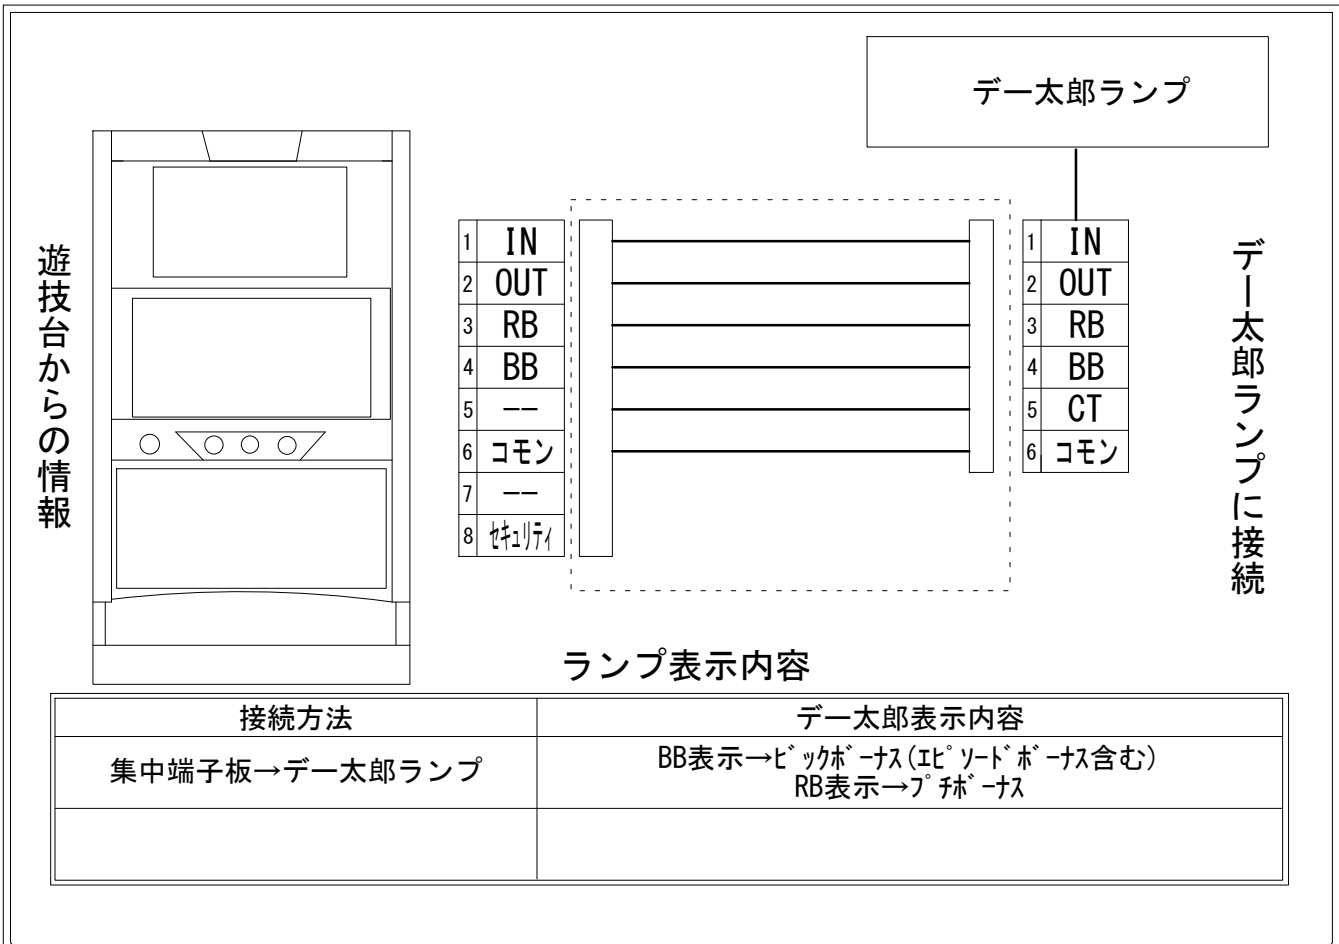

デー太郎（パチスロ） 取付配線資料 2013年12月02日▲03

メーカー名	メーシー		
機種名	魔法少女まどか☆マギカ		
遊技タイプ	ARTタイプ		
出力情報	あり	なし	ワンショット ・ 連続 ・ その他

接続方法

台情報出力

端子番号	情報名	出力内容
①	メダル投入	メダル投入時出力(再遊技を含む最大3回)
②	メダル払出	メダル払出時出力(再遊技を含む最大14回)
③	外部出力1	フリンーナスで開始(赤7・赤7・BAR) 押し順ミスで終了
④	外部出力2	ビックホーナス(エピソードホーナス含む)で開始(白7・白7・白7)(赤7・赤7・赤7) 押し順ミスで終了
⑤	外部出力3	出力しません
⑥	リレーコモン	
⑦	外部出力4	出力しません
⑧	外部出力5	セキュリティ信号

※外部出力5について詳細はメーカーにお問い合わせください。