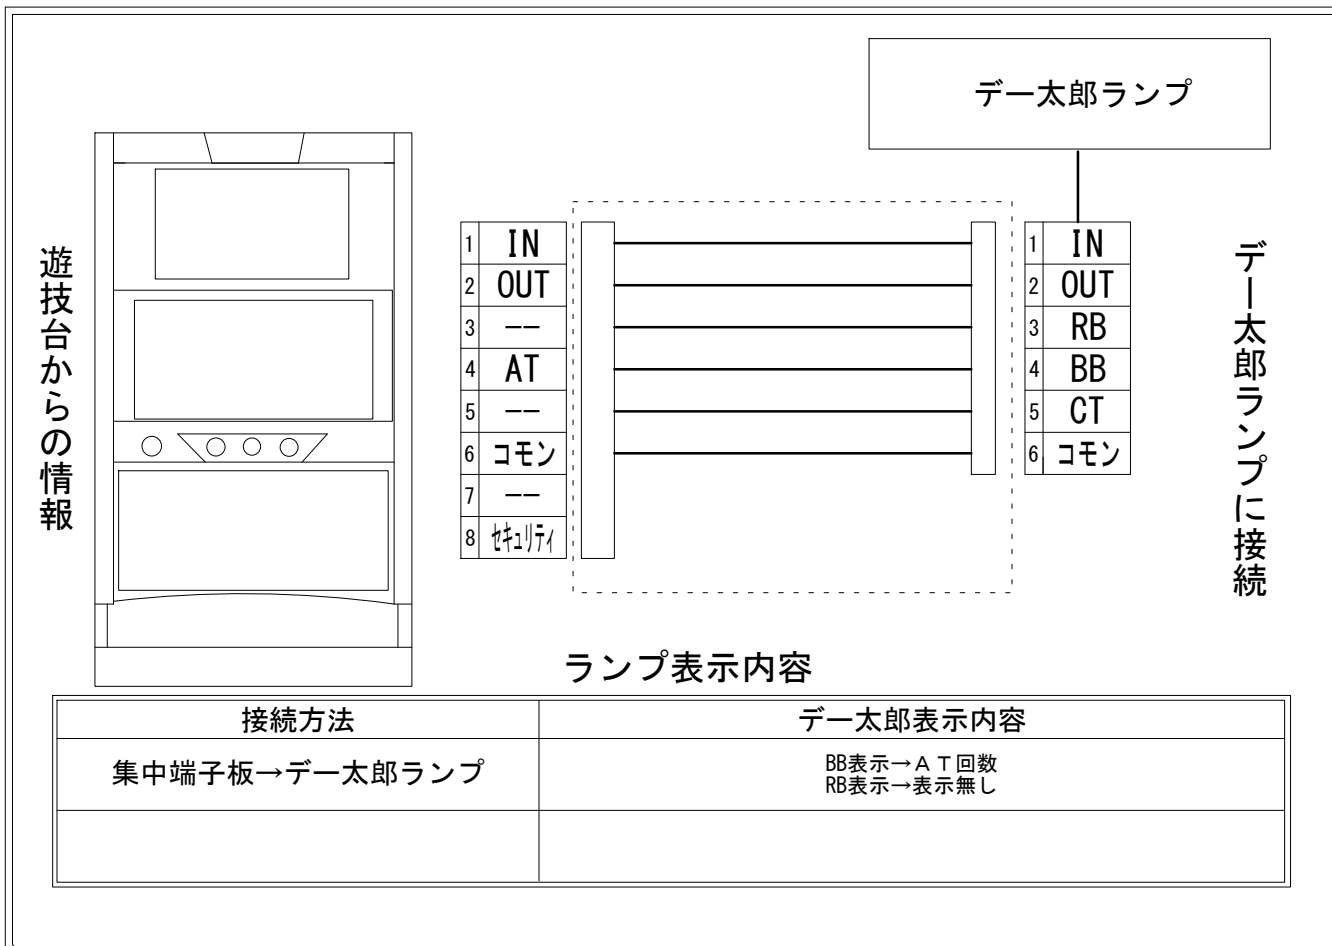

# デー太郎（パチスロ） 取付配線資料 2014年02月20日▲01

メーカー名	ミズホ		
機種名	アナザーゴッドハーデス		
遊技タイプ	A Tタイプ		
出力情報	あり	なし	ワンショット ・ 連続 ・ その他

## 接続方法

## 台情報出力

端子番号	情報名	出力内容
①	メダル投入	メダル投入時出力(再遊技を含む最大3回)
②	メダル払出	メダル払出時出力(再遊技を含む最大15回)
③	外部出力1	出力しません
④	外部出力2	G O Dゲームに当選時に信号出力 AT中(冥王)(紫7)が揃うと途切れる
⑤	外部出力3	出力しません
⑥	リレーコモン	
⑦	外部出力4	出力しません
⑧	外部出力5	セキュリティ信号

※信号出力は直ちに出力されるのではなく開始後数遊技にて出力をします  
 ※外部出力5について詳細はメーカーに問い合わせてください。