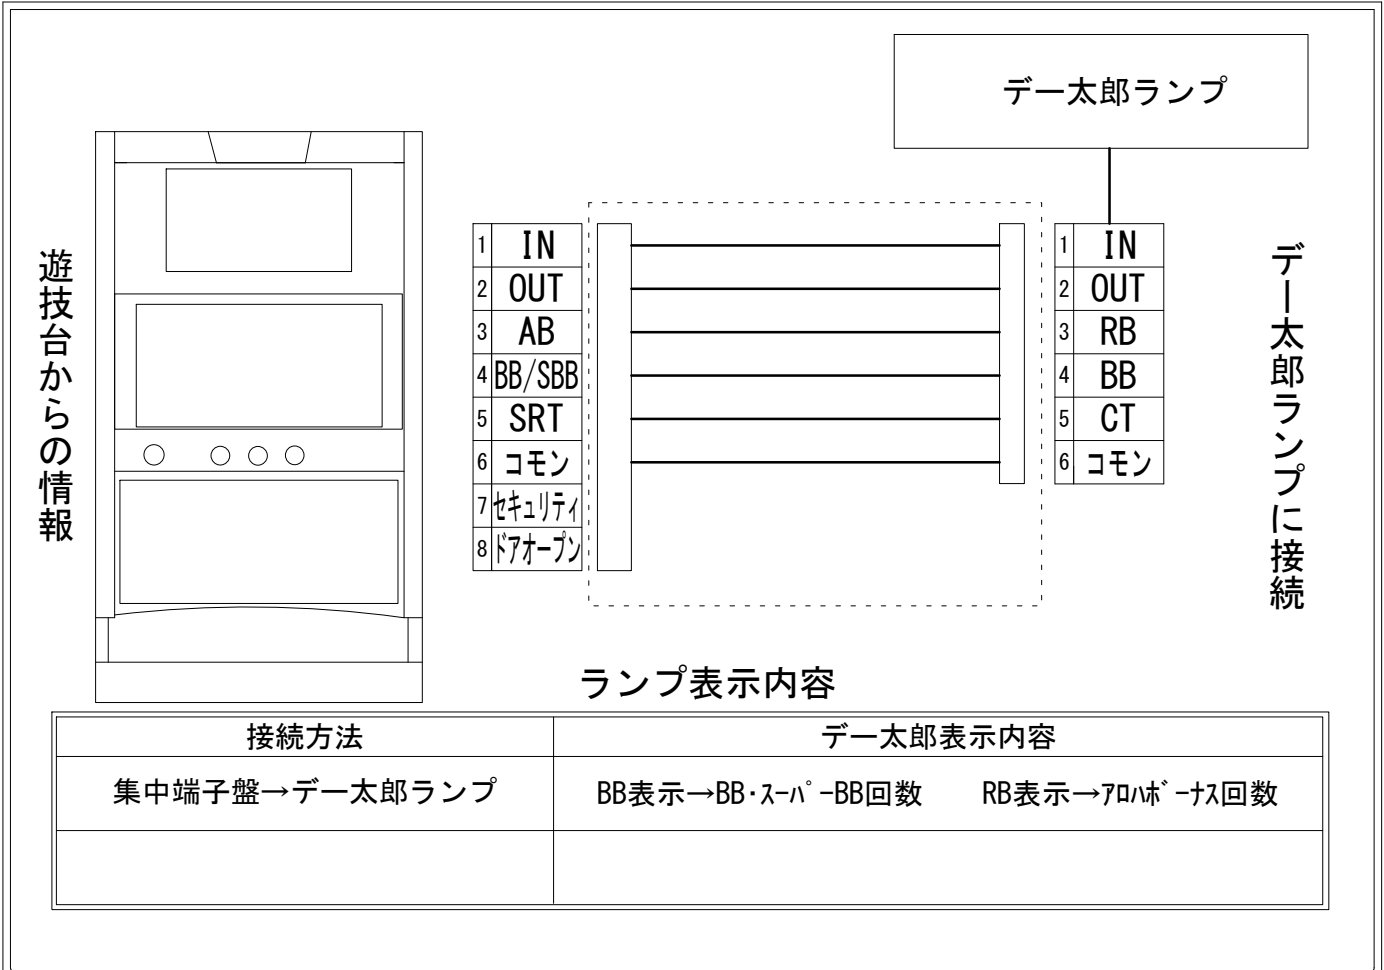

# デー太郎（パチスロ） 取付配線資料 2017年09月05日 05

メーカー名	ハイライツ		
機種名	トロピカルKISS ビター-VerスイートVer		
遊技タイプ	A+ARTタイプ		
出力情報	あり	なし	ワンショット ・ 連続 ・ その他

## 接続方法

## 台情報出力

端子番号	情報名	出力内容
①	メダル投入	メダル投入信号
②	メダル払出	メダル払出信号
③	外部出力1	アロハボナス
④	外部出力2	B I G ボーナ ス ・ スー パー B I G ボーナ ス
⑤	外部出力3	S R T
⑥	リレーコモン	
⑦	外部出力4	セキュリテイ信号
⑧	外部出力5	ドアオープン信号

※1→1/30で当たるミニボーナスのため、接続しないことを推奨します。