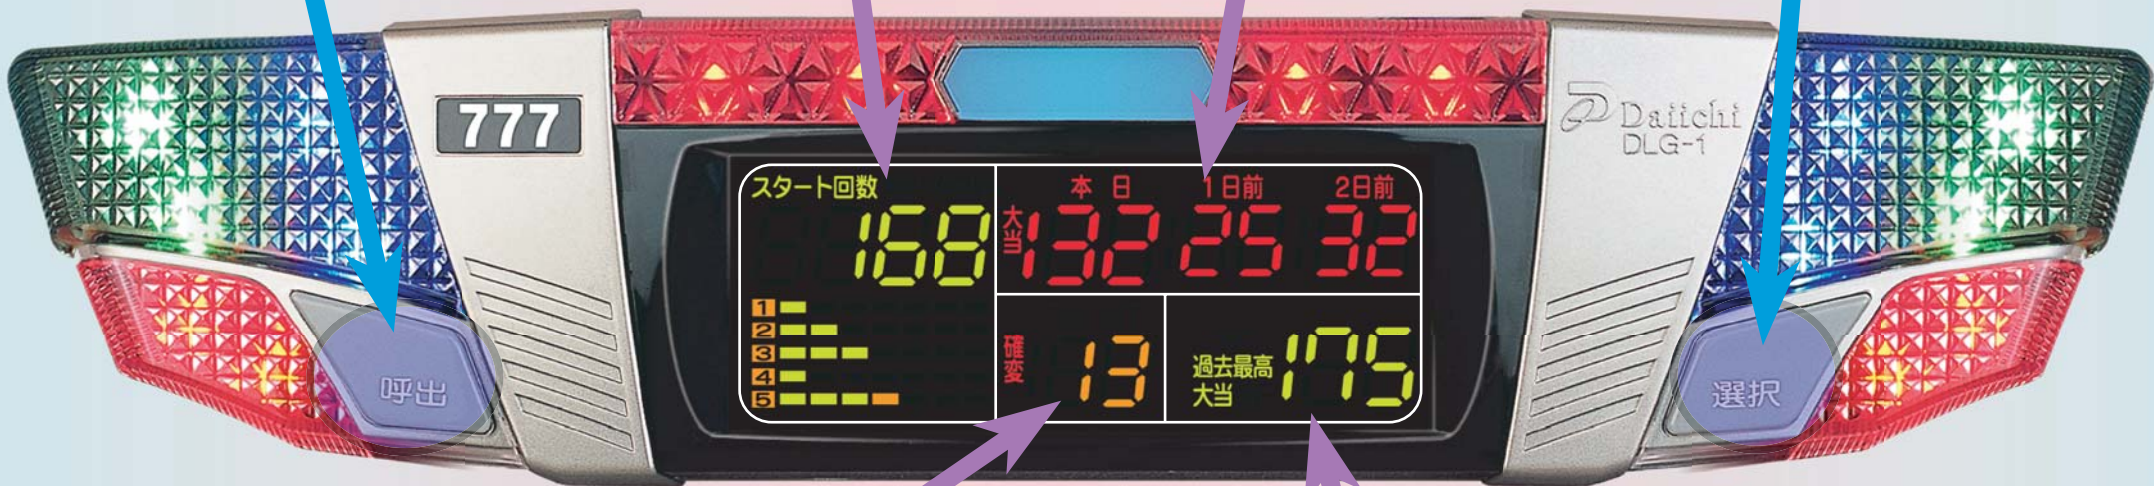

デー太郎ランプ

ガンマ

現在のスタート回数
過去5回の大当り履歴

3日間の大当り回数表示

「呼出ボタン」
スタッフの呼び出し

「選択ボタン」
押すごとに過去3日間の
データを表示

本日の確変回数表示

過去最高の大当り回数表示