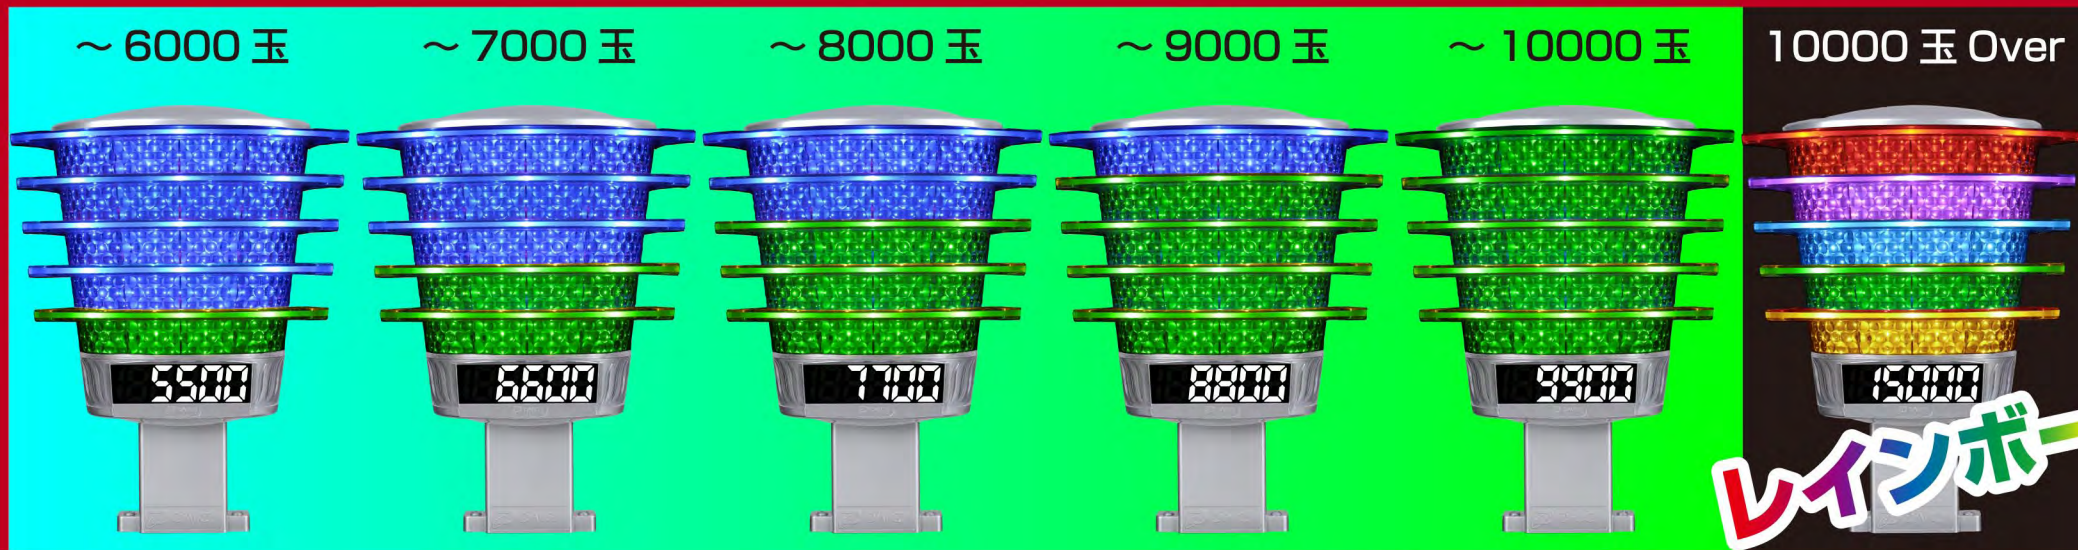

預り玉箱数表示

持玉1000玉につき、ゲージが1段点灯します
箱数10箱(10000玉)以上でレインボー演出

1箱の表現は、100の位を切り捨て/切り上げ/四捨五入等設定可能です