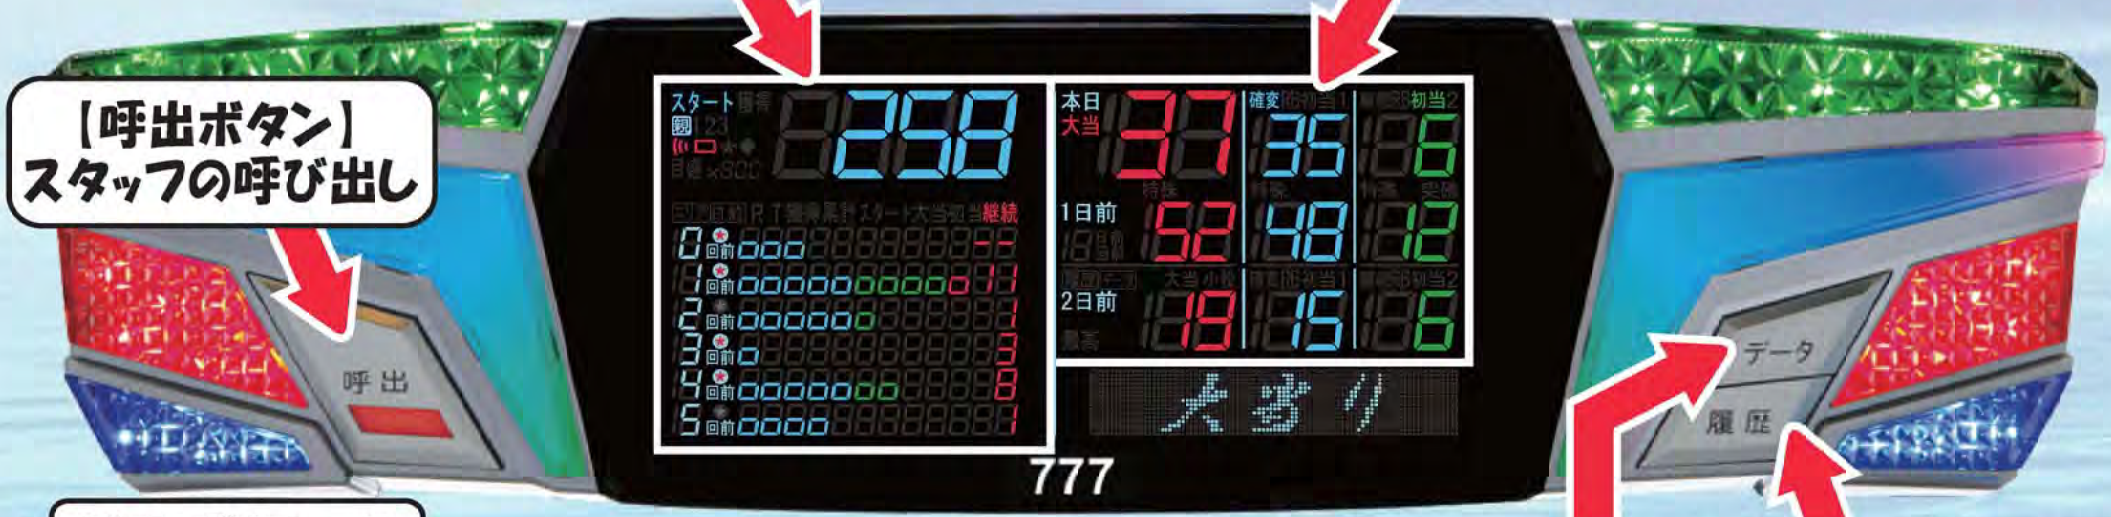

デー太郎ランプ

EVOLUTION

デイトン 50周年記念

現在のスタート回数
大当り履歴の詳細又はグラフ

本日の大当り・確変・初当り回数
過去2日間の大当り・確変・初当り回数

【呼出ボタン】
スタッフの呼び出し

グラフ部データ

通常グラフ

詳細表示

エリア表示

過去の履歴データをグラフと数値で表現
 先端の★消灯で単発大当り
 先端の★点灯で継続大当り
 先端の★点滅で突確大当り

過去100回の初当りスタート
回数をエリアごとに表示

【データボタン】
過去6日間のデータを表示

【履歴ボタン】
過去15回分の履歴を表示

※設定により表示内容が変わる場合があります