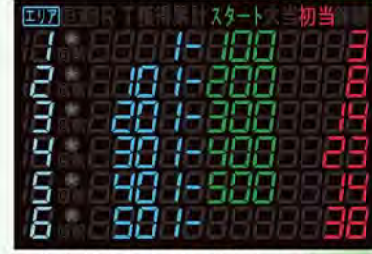

デー太郎ランプ

EVOLUTION

デイトン 50周年記念

現在のスタート回数
大当り履歴の詳細又はグラフ

本日の大当り・確変・初当り回数
過去2日間の大当り・確変・初当り回数

【呼出ボタン】
スタッフの呼び出し

グラフ部データ

通常グラフ

詳細表示

エリア表示

過去の履歴データをグラフと数値で表現
 先端の★消灯で単発大当り
 先端の★点灯で継続大当り
 先端の★点滅で突確大当り

過去100回の初当りスタート
回数をエリアごとに表示

【データボタン】
過去6日間のデータを表示

【履歴ボタン】
過去15回分の履歴を表示

※設定により表示内容が変わる場合があります