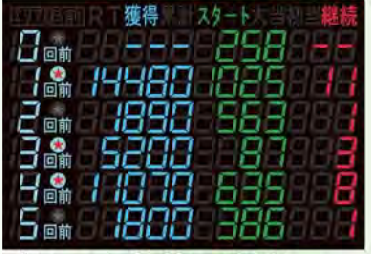

デー太郎ランプ

EVOLUTION

デイトン 50周年記念

現在のスタート回数
大当り履歴の詳細又はグラフ

本日の大当り・確変・初当り回数
過去2日間の大当り・確変・初当り回数

【呼出ボタン】
スタッフの呼び出し

グラフ部データ

通常グラフ

詳細表示

エリア表示

過去の履歴データをグラフと数値で表現
 先端の★消灯で単発大当り
 先端の★点灯で継続大当り
 先端の★点滅で突確大当り

過去100回の初当りスタート
回数をエリアごとに表示

【データボタン】
過去6日間のデータを表示

【履歴ボタン】
過去15回分の履歴を表示

※設定により表示内容が変わる場合があります