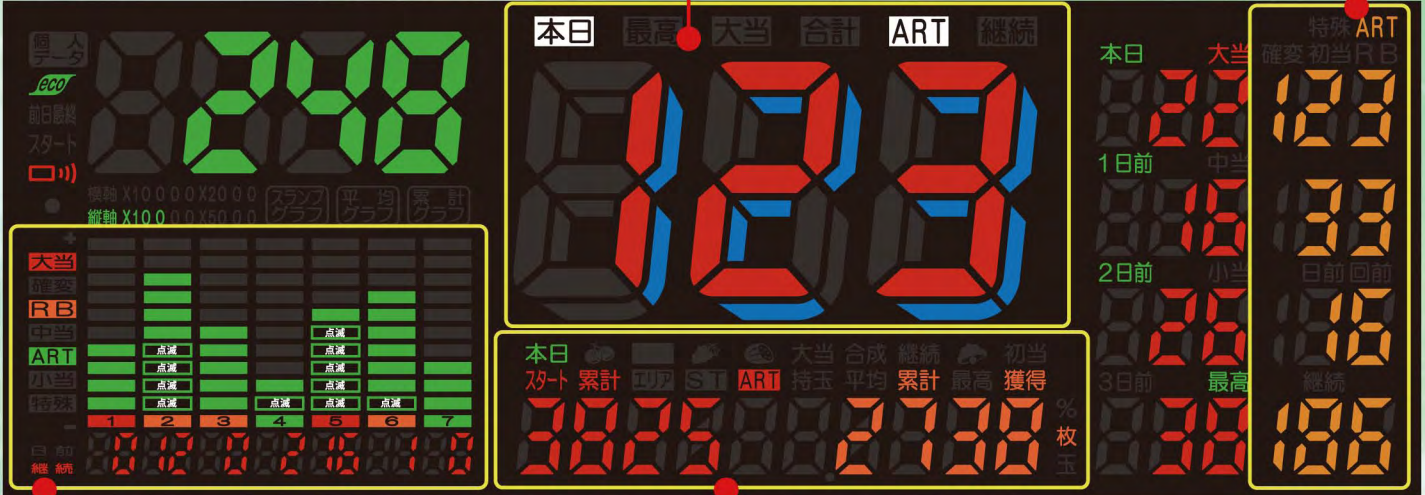

# ART表示対応

本日ART回数表示

日別ART回数表示

ART回数表示付きグラフ

ART詳細データ表示

グラフ毎のART回数

ボーナス間ゲーム回数は  
701~800ゲーム

ARTゲーム数合計は  
301~400ゲーム  
※点減します

ボーナス間に突入した  
ARTの回数

ART中スタート累計 ART累計獲得枚数

ART中スタート累計 ART瞬間最高獲得枚数

ART中スタート累計 ART最高継続回数