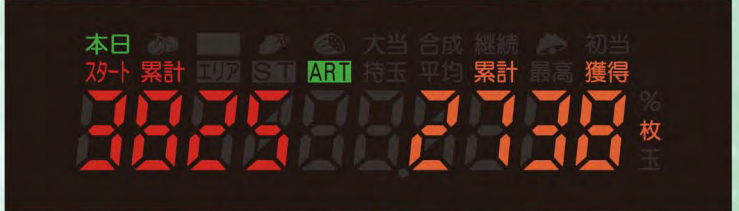

# ART表示対応

本日ART回数表示

日別ART回数表示

ART回数表示付きグラフ

ART詳細データ表示

グラフ毎のART回数

ボーナス間ゲーム回数は  
701~800ゲーム

ARTゲーム数合計は  
301~400ゲーム  
※点減します

ボーナス間に突入した  
ARTの回数

ART中スタート累計 ART累計獲得枚数

ART中スタート累計 ART瞬間最高獲得枚数

ART中スタート累計 ART最高継続回数