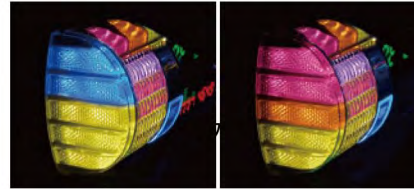

デー太郎ランプ G/GA-MAX ギガ・マックス

GIGA-SEG

13色×13色

中央部にフルセグから進化した「GIGA-SEG」を設置

INDICATOR

側面にインジケータランプを配置

Sボタン
ワゴンサービス等
の各種サービス

呼出ボタン
スタッフの呼出

グラフボタン
グラフ部表示データの切替
データボタン
日前データの表示
履歴ボタン
過去大当り履歴表示

通常のグラフ表示

オーソドックスな縦グラフ
下段には継続回数も表示します。

スタート累計グラフ

日別のスタート累計グラフを表示
上段掛け率×メモリ数で累計数値となります。
(5段の場合、4001~5000となります)
データボタン操作で過去30日まで確認可能

平均確率グラフ

日別の平均確率をグラフで表示します。
上段の掛け率×メモリ数が確率となります。
(5段の場合、201~250となります)
データボタン操作で過去30日まで確認可能

スランプグラフ表示

出玉(メダル)のスランプグラフを表示
横軸はアウト(イン)、縦軸はセーフ(アウト)
となります。(白線は参考の実スランプです)
データボタン操作で過去10日まで確認可能