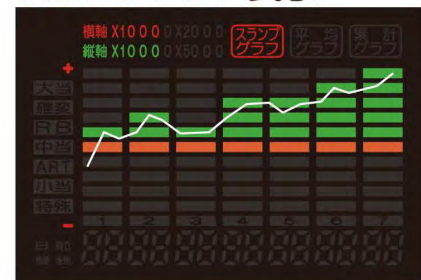

デー太郎ランプ G/GA-MAX ギガ・マックス

GIGA-SEG

13色×13色

中央部にフルセグから進化した「GIGA-SEG」を設置

INDICATOR

側面にインジケータランプを配置

Sボタン
ワゴンサービス等
の各種サービス

呼出ボタン
スタッフの呼出

グラフボタン
グラフ部表示データの切替
データボタン
日前データの表示
履歴ボタン
過去大当り履歴表示

通常のグラフ表示

オーソドックスな縦グラフ
下段には継続回数も表示します。

スタート累計グラフ

日別のスタート累計グラフを表示
上段掛け率×メモリ数で累計数値となります。
(5段の場合、4001~5000となります)
データボタン操作で過去30日まで確認可能

平均確率グラフ

日別の平均確率をグラフで表示します。
上段の掛け率×メモリ数が確率となります。
(5段の場合、201~250となります)
データボタン操作で過去30日まで確認可能

スランプグラフ表示

出玉(メダル)のスランプグラフを表示
横軸はアウト(イン)、縦軸はセーフ(アウト)
となります。(白線は参考の実スランプです)
データボタン操作で過去10日まで確認可能