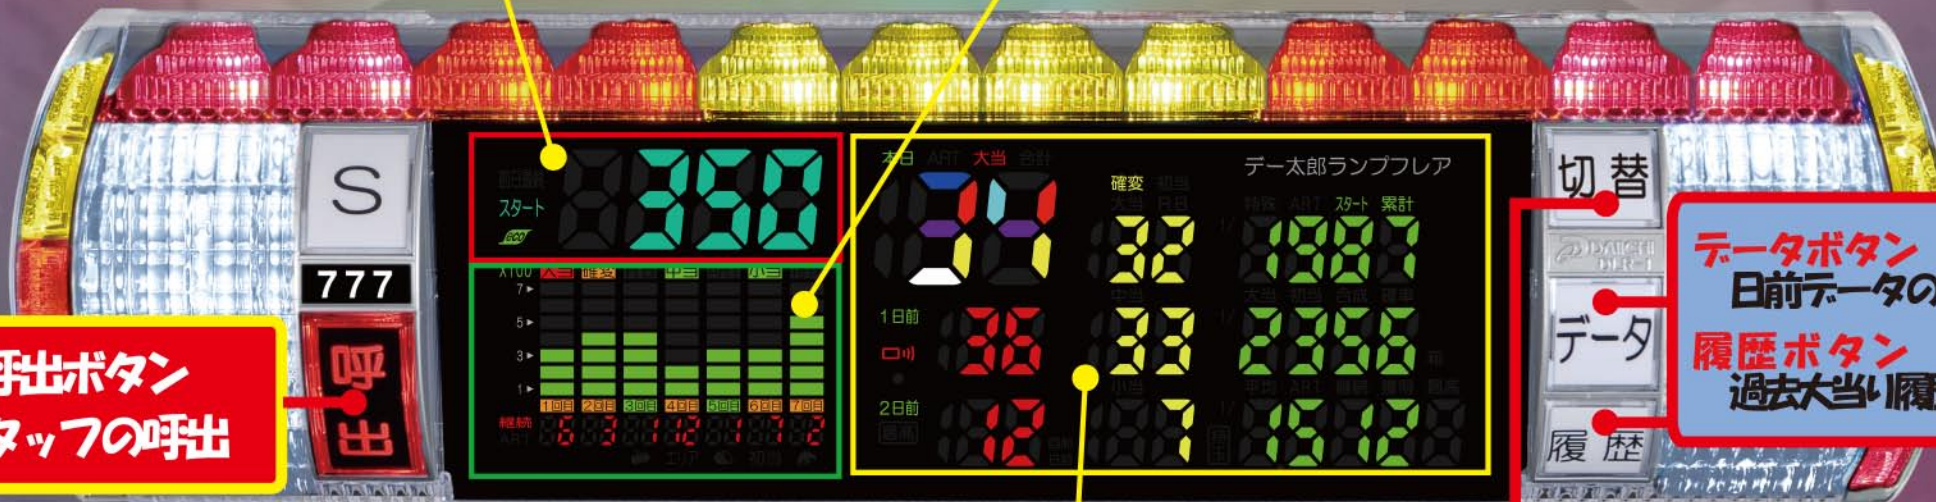

デー太郎ランプ フレア FILARE

パチンコ

大当り間のスタート回数

過去7回の大当り履歴をグラフで表示
メモリの先端で、単発・確変を判別できます。

呼出ボタン
スタッフの呼出

データボタン
日前データの表示
履歴ボタン
過去大当り履歴表示

3日間の大当り回数、確変回数、スタート累計等を表示

大当り・確変・大当り確率

切換ボタンを押すことで、
本日分に特化したデータ
表示が可能となります。