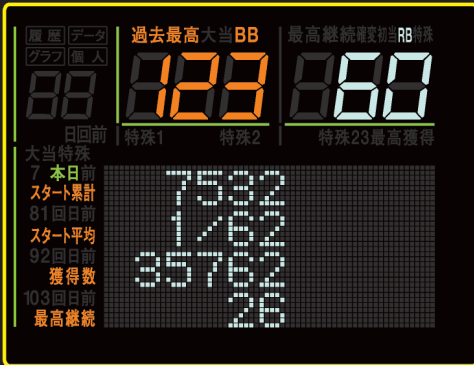

大当間
ゲーム数

スタート
累計

ゲーム
回数分布

大当平均
グラフ

大当回数
グラフ

通常
画面

本日のデータを表示

データ

アップ・ダウンで最大10日間の
過去データを表示

履歴

アップ・ダウンで最大30回の
大当たり履歴を表示

スランプ
グラフ

アップ・ダウンで
最大10日間の過去
データを表示

ゲーム
回数分布

アップ・ダウンで
最大10日間分の
大当たり回数を
合算表示を可能