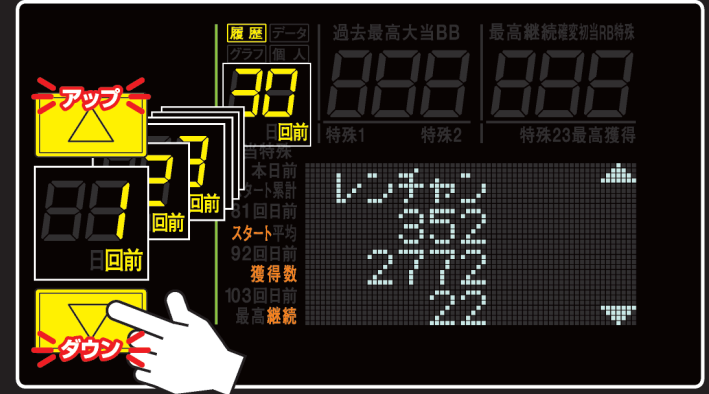

大当間
ゲーム数

スタート
累計

ゲーム
回数分布

大当平均
グラフ

大当回数
グラフ

通常
画面

本日のデータを表示

データ

アップ・ダウンで最大10日間の
過去データを表示

履歴

アップ・ダウンで最大30回の
大当たり履歴を表示

スランプ
グラフ

アップ・ダウンで
最大10日間の過去
データを表示

ゲーム
回数分布

アップ・ダウンで
最大10日間分の
大当たり回数を
合算表示を可能