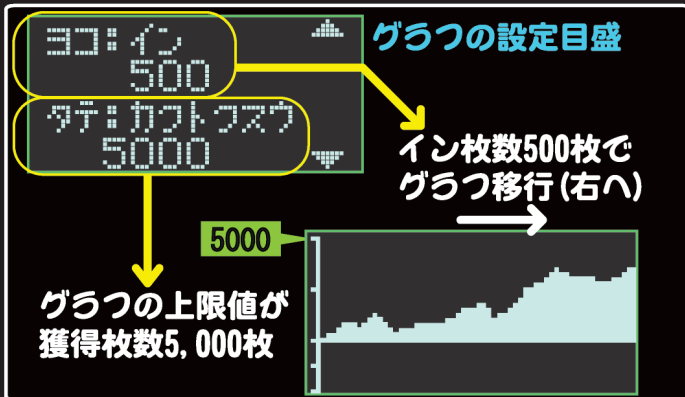

アップ・ダウンで最大10日間の
過去データを表示

履歴

アップ・ダウンで最大30回の
大当たり履歴を表示

スランプ
グラフ

アップ・ダウンで
最大10日間の過去
データを表示

ゲーム
回数分布

アップ・ダウンで
最大10日間分の
大当たり回数を
合算表示を可能