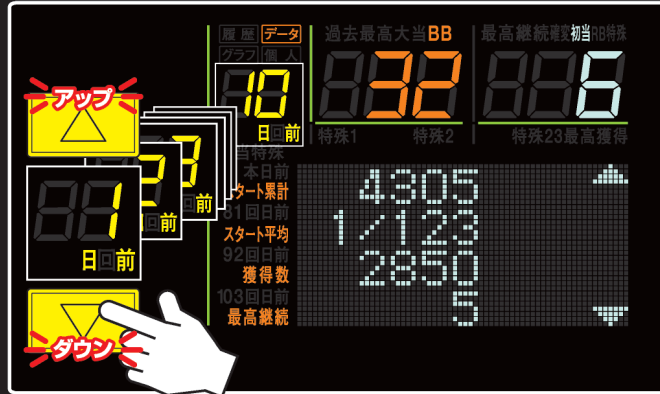

大当間
ゲーム数

スタート
累計

ゲーム
回数分布

大当平均
グラフ

大当回数
グラフ

通常
画面

本日のデータを表示

データ

アップ・ダウンで最大10日間の
過去データを表示

履歴

アップ・ダウンで最大30回の
大当たり履歴を表示

スランプ
グラフ

アップ・ダウンで
最大10日間の過去
データを表示

ゲーム
回数分布

アップ・ダウンで
最大10日間分の
大当たり回数を
合算表示を可能