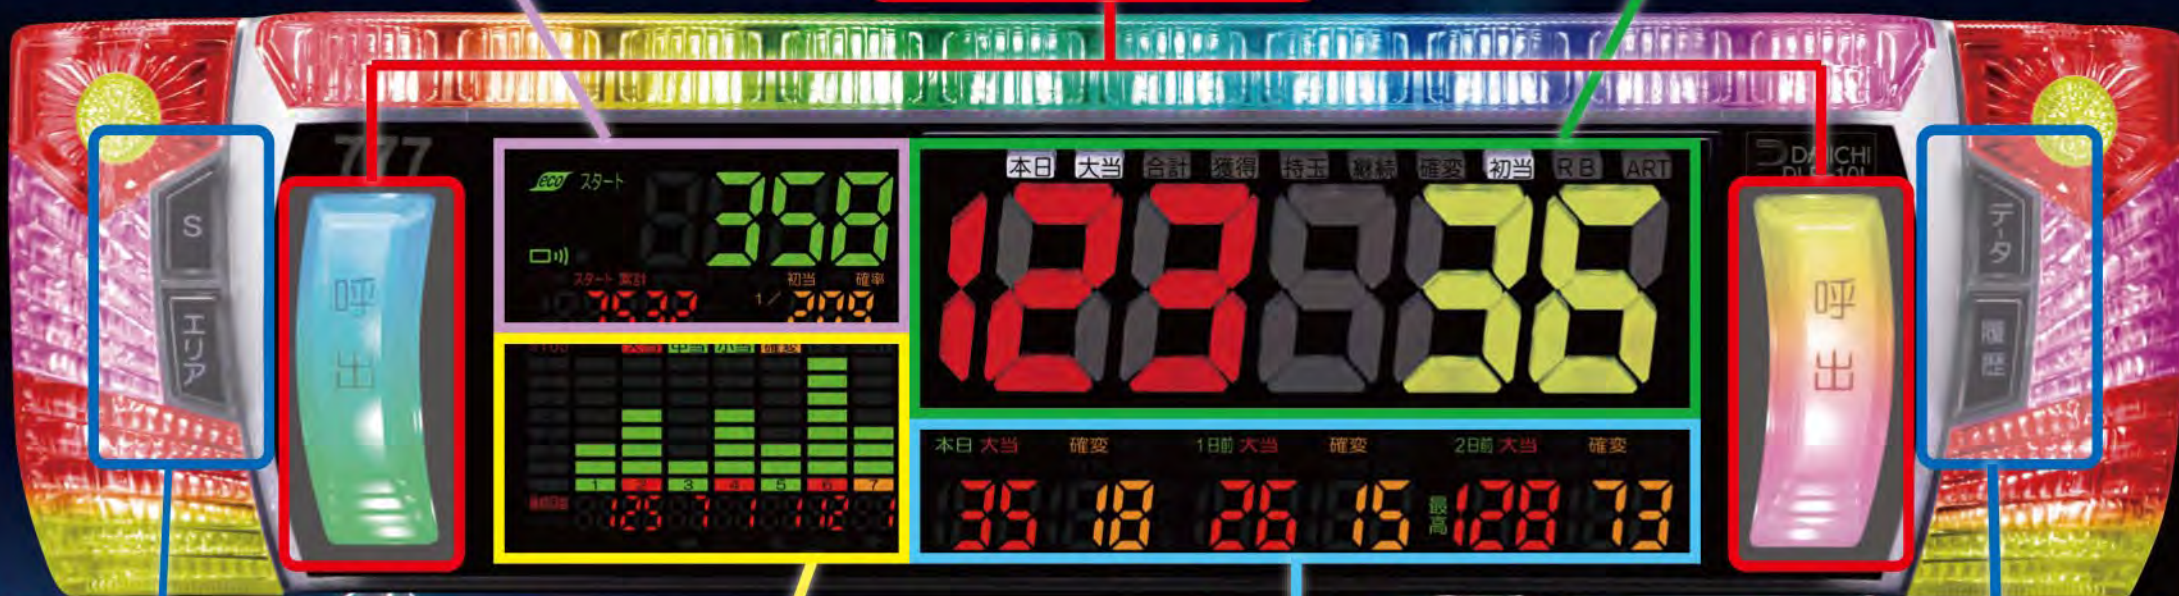

eco 機能搭載ランプ **デー太郎ランプ**
MEGA 10

パチンコ

パチスロ

大当り間の現在のスタート回数
 スタート累計・確率等を表示

W呼出ボタン
 スタッフの呼出

本日の大当り・確変 (REG) や、
 持玉数等のデータを表示

Sボタン・・・サービスを利用する際に押して下さい
未使用の場合があります

エリアボタン・・・エリア表示を確認する際に押して下さい
 棒グラフの下部にてエリアデータを表示します

過去7回の大当り履歴をグラフで表示
 メモリの先端で、大当りの種類を判別できます。

データ確認ボタン

- ①過去30日間の日別データを確認
- ②過去30回前までの大当り履歴を確認

過去3日間のデータ・過去最高データを表示
 上部D-SEGで持玉等を表示時には本日データも表示