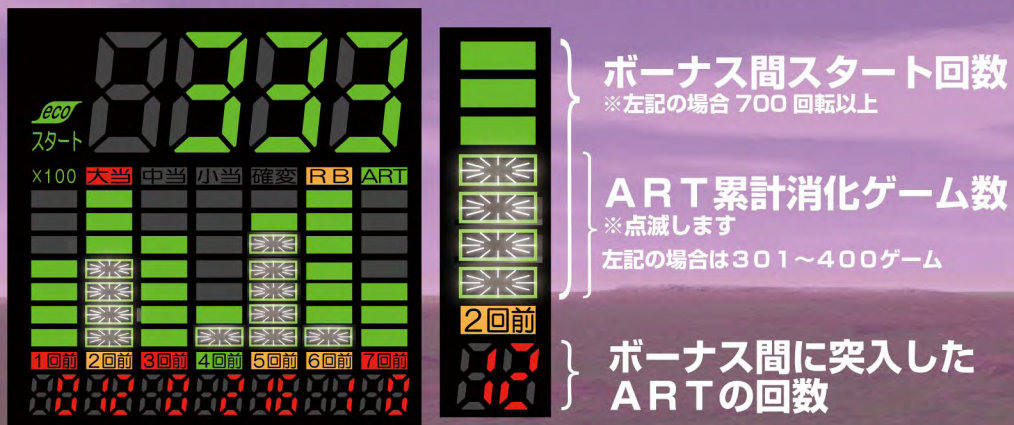

ART判別可能グラフ

ART表現グラフ【ボーナス間のART回数及び累計消化ゲーム表現】

※遊技台によっては正確にART表現が出来ないものもあります。
 ※遊技台がART状態になっていない通常ゲーム中でも、ART表現をする場合もあります。

ボーナス内訳表示

ボーナスのトータル回数と、各ボーナスの内訳回数を表示します

※判別しきれないボーナスもあるため、数値に誤差が出る場合があります。

小役カウント機能

払い出し枚数が複数設定ある場合には、払い出し枚数毎に表示します

※カウントは最大999回までとなります