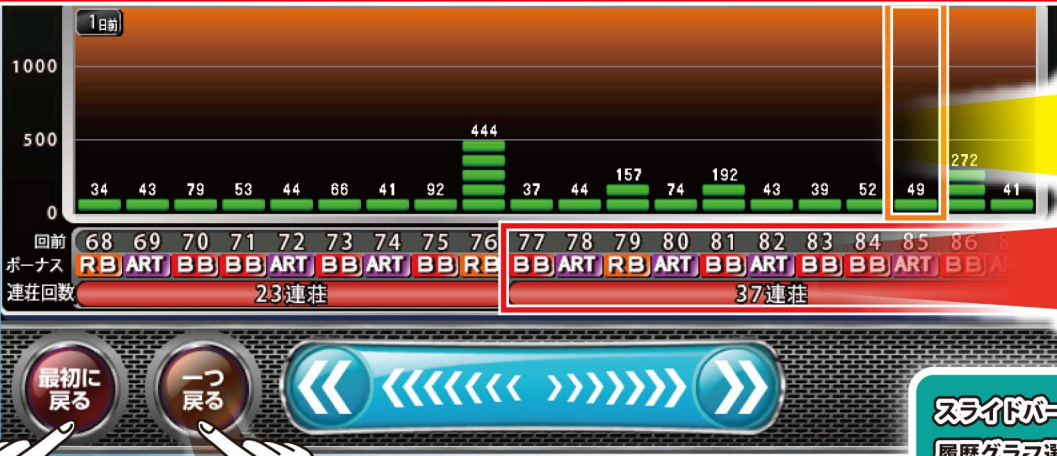

履歴データ画面を表示するには？

タッチ

タッチ

※『メニューを開く』ボタンが無い場合もあります

履歴データ画面

区分 **1** 日前のデータ

参照履歴回数 **77** 回前 ~ **99** 回前

ボーナス間ゲーム回数 **49** 回

**連荘履歴データ**

最高更新 **当日最高** **過去最高**

一撃中ゲーム累計 **4,636** 回

一撃獲得枚数 **8,250** 枚

連荘回数 **37**

ボーナス内訳  
BB **17** 回  
RB **4** 回  
ART **16** 回

連荘内容詳細データ表示部

履歴グラフ選択カーソル

連荘一括選択カーソル

スライダー操作

スライダー操作で、連荘一括選択カーソルと履歴グラフ選択カーソルが連動して動きます。連荘一括選択カーソルで選んでいる連荘部分のデータを、画面上部で詳細に表示します。特賞間（ボーナス間）スタート回数データは、履歴グラフ選択カーソルが選んでいる場所のスタート回数を個々に表示します。

カーソルを右（過去）へ移動したい場合

■カーソルを1つ右へ移動させる

■カーソルを連続で右へ移動させる

カーソルを左（現在）へ移動したい場合

■カーソルを1つ左へ移動させる

■カーソルを連続で左へ移動させる

全99回分の履歴データを表示できるので、詳細な特賞の流れが確認できます