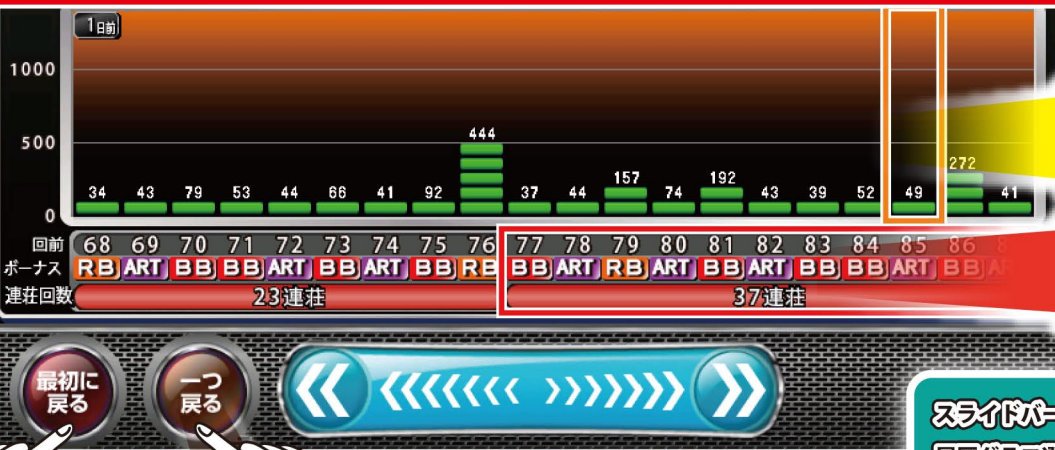

履歴データ画面を表示するには？

※『メニューを開く』ボタンが無い場合もあります

履歴データ画面

区分 1 日前のデータ

参照履歴回数 77 回前 ~ 99 回前

ボーナス間ゲーム回数 49 回

連荘履歴データ

最高更新 当日最高 過去最高

一撃中ゲーム累計 4,636 回

一撃獲得枚数 8,250 枚

連荘回数 37

ボーナス内訳: BB 17回, RB 4回, ART 16回

連荘内容詳細データ表示部

履歴グラフ選択カーソル

連荘一括選択カーソル

スライダー操作

スライダー操作で、連荘一括選択カーソルと履歴グラフ選択カーソルが連動して動きます。連荘一括選択カーソルで選んでいる連荘部分のデータを、画面上部で詳細に表示します。特賞間（ボーナス間）スタート回数データは、履歴グラフ選択カーソルが選んでいる場所のスタート回数を個々に表示します。

カーソルを右（過去）へ移動したい場合

■カーソルを1つ右へ移動させる

■カーソルを連続で右へ移動させる

カーソルを左（現在）へ移動したい場合

■カーソルを1つ左へ移動させる

■カーソルを連続で左へ移動させる

全 99 回分の履歴データを表示できるので、詳細な特賞の流れが確認できます