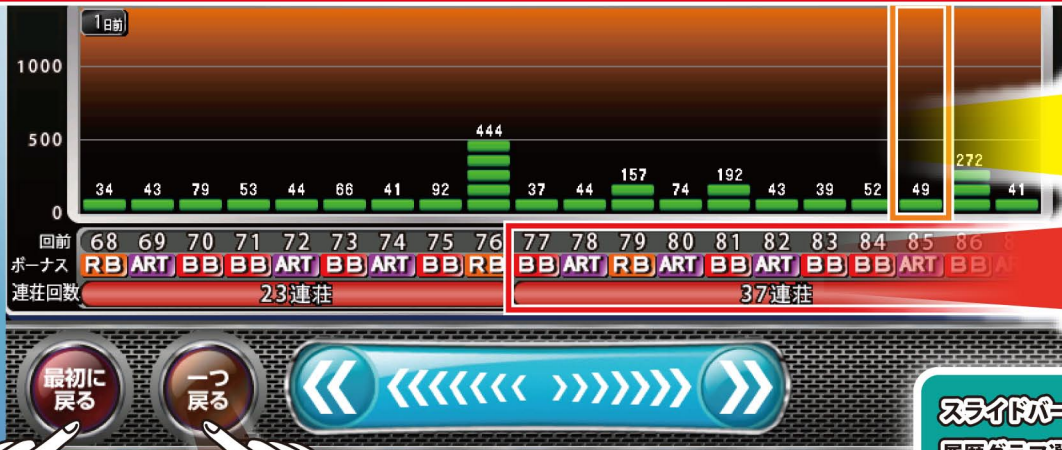

連荘履歴データ

最高更新 当日最高 過去最高

一撃中ゲーム累計 4,636 回

一撃獲得枚数 8,250 枚

連荘回数 37

ボーナス内訳: BB 17回, RB 4回, ART 16回

連荘内容詳細データ表示部

履歴グラフ選択カーソル

連荘一括選択カーソル

スライダー操作

スライダー操作で、連荘一括選択カーソルと履歴グラフ選択カーソルが連動して動きます。連荘一括選択カーソルで選んでいる連荘部分のデータを、画面上部で詳細に表示します。特賞間（ボーナス間）スタート回数データは、履歴グラフ選択カーソルが選んでいる場所のスタート回数を個々に表示します。

カーソルを右（過去）へ移動したい場合

■カーソルを1つ右へ移動させる

■カーソルを連続で右へ移動させる

カーソルを左（現在）へ移動したい場合

■カーソルを1つ左へ移動させる

■カーソルを連続で左へ移動させる

全 99 回分の履歴データを表示できるので、詳細な特賞の流れが確認できます