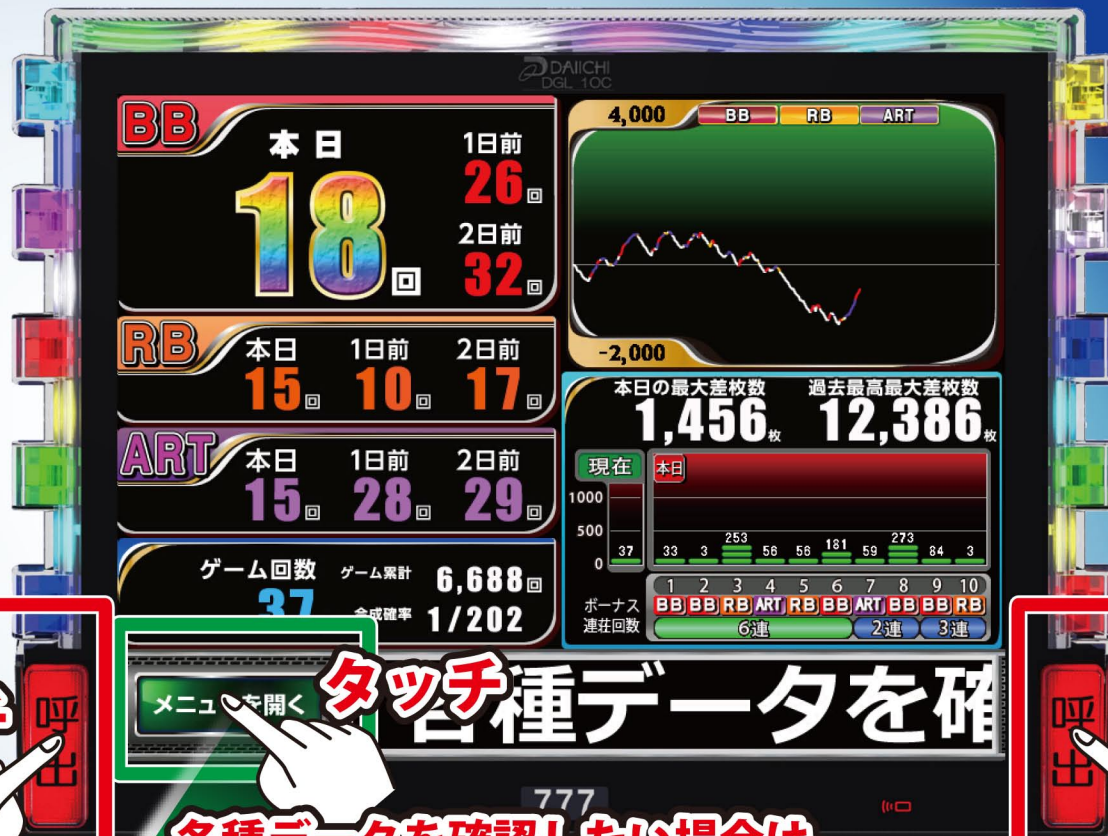

デー太郎 OMEGA Ω

ボタン操作説明

USB端子は
液晶パネルの
左側面にあります

スタッフを呼ぶ際には、
左右の『呼出』をタッチしてください

タッチ

タッチ各種データを確

タッチ

各種データを確認したい場合は、
『メニューを開く』をタッチしてください

タッチボタン一例

右の様なボタンが表示されますので、
目的のボタンをタッチしてください

メニューを開く
に戻ります

本日を含む過去データが
確認できます

今までの特賞の流れが
確認できます

※この呼出しランプは、全ての操作をタッチパネルで行います (下部領域以外はタッチパネルではありません。ご注意ください)