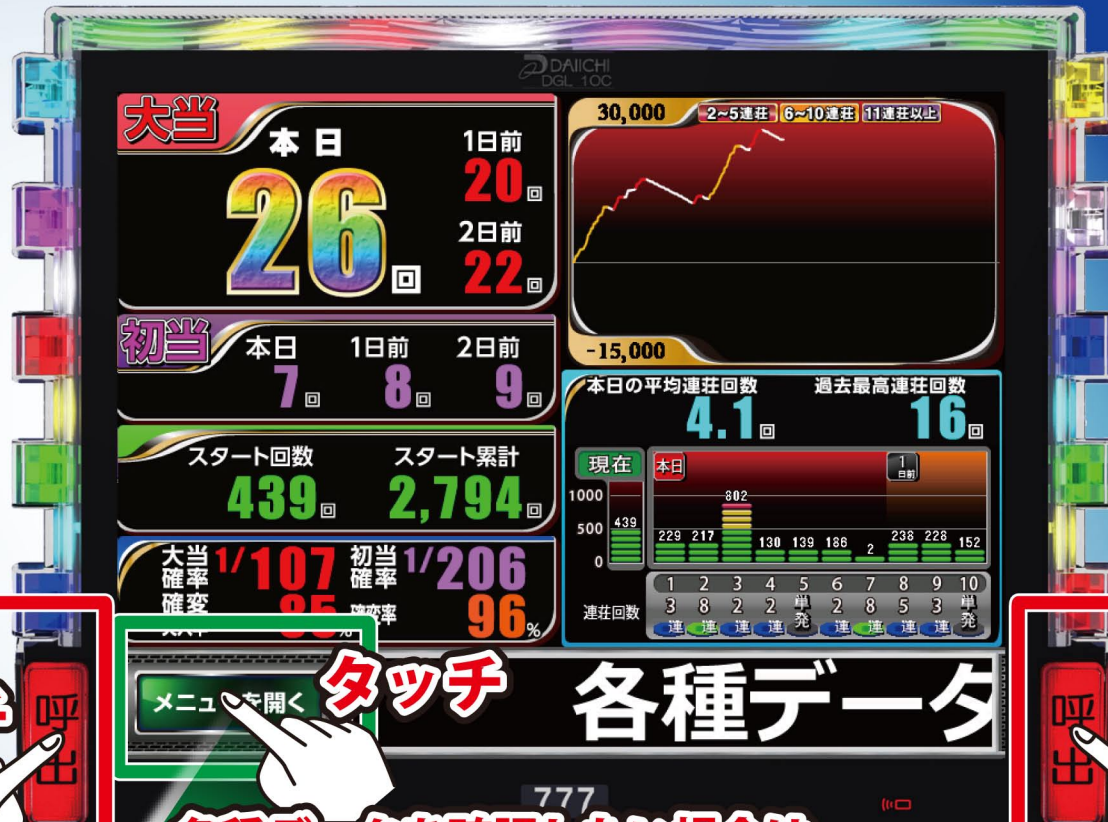

USB端子は
液晶パネルの
左側面にあります

スタッフを呼ぶ際には、
左右の『呼出』をタッチしてください

タッチ

タッチ

各種データ

タッチ

各種データを確認したい場合は、
『メニューを開く』をタッチしてください

タッチボタン一例

右の様なボタンが表示されますので、
目的のボタンをタッチしてください

メニューを開く
に戻ります

本日を含む過去データが
確認できます

今までの特賞の流れが
確認できます

※この呼出しランプは、全ての操作をタッチパネルで行います (下部領域以外はタッチパネルではありません。ご注意ください)