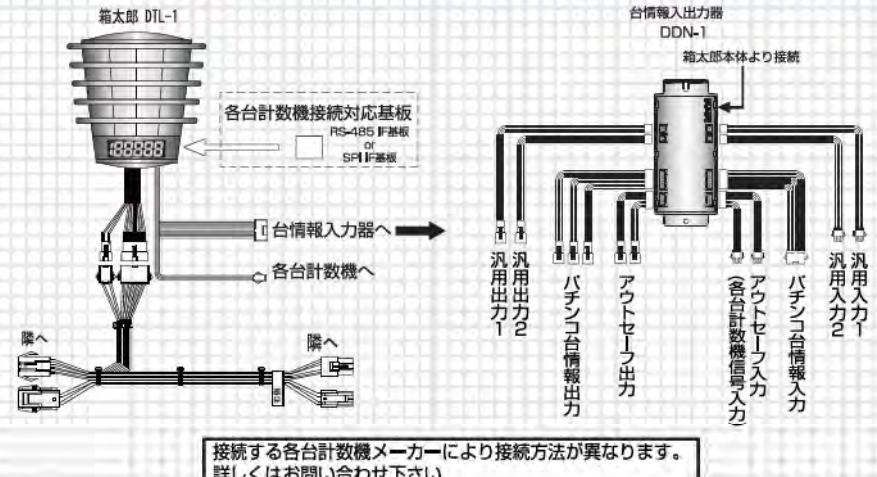

- 預り玉（持玉）に合わせて点灯色・点灯箇所を変化
- メイン部分とライン部分を独立して点灯可能
- 通常時のイルミネーション機能
- 大当り時のランニング機能（呼出ランプ接続又は台情報入出力器接続時）
- 箱数増加時のアクション

寸法図

製品仕様：箱太郎 (DTL-1)

定格電圧	AC24V±10%(呼出ランプ又は島渡りハースより供給)
消費電力	通常時最大13.9VA(待機時平均13.3VA) (呼出ランプ接続時には呼出ランプの消費電力にプラスして下さい)
外形寸法・重量	255(W) × 245(H) × 92(D) 1300g
最大接続台数	32台
入力	各台計数機からの持玉信号又はアウト/セーフ 対応呼出ランプからの玉数情報含む遊技台情報

製品仕様：台情報入出力 (DDN-1)

遊技台情報入力	大当り、確率変動、スタート アウト・賞球信号 (又は各台計数機からの信号) (接点入力 解放電圧 5V 感応電流2mA)
遊技台情報出力	大当り、確率変動、スタート アウト・賞球信号 (又は各台計数機からの信号) (フォトカプラ出力 極性あり)
汎用入力	不正入力・呼出入力・サービス入力・各台計数機エラー信号等で 使用できる汎用入力2系統
汎用出力	上記汎用入力で入力した信号を出力 (フォトカプラ出力 極性あり)

接続構成図

デー太郎ランプ接続仕様

デー太郎ランプ非接続仕様

接続する各台計数機メーカーにより接続方法が異なります。
詳しくはお問い合わせ下さい

注意

正しく安全にお使いいただくため、ご使用前に必ず「取扱説明書」をよくお読みください。

お問い合わせは

大一電機産業株式会社