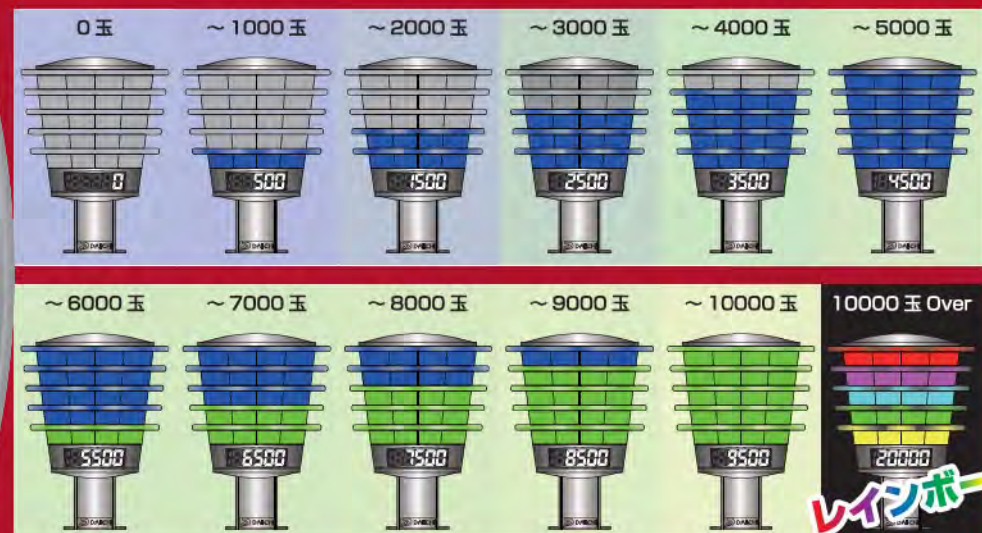

DAICHI

Rainbow Illumination

預り玉表示器

箱太郎

HAKOTARO

持玉表示器のスタンダード 箱数表示 + イルミネーションランプ

持玉表示

各台計数機で計数した玉数を数値で表示します。
10万発オーバーも表示できるように設計。

対応デー太郎ランプを接続することで、
デー太郎ランプにも持玉数を表示可能!!

イルミネーション

ライン部分のみをイルミネーションとしてカラフルに演出が可能
大当り演出等をライン部分で演出することで、持玉表示の邪魔にならず表現可能

預り玉 箱数表示

持玉1000玉につき、ゲージが1段点灯します
箱数10箱(10000玉)
以上でレインボー演出

1箱の表現は、100の位を切り捨て/切り上げ/四捨五入等設定可能です

箱数の数値 表現も可能!

色分け表示+数値表示が可能になり箱数を確認しやすくなりました。

2桁目は色を変化させて表現します。

数値は左右に動きながら表示することで、数値を確認しやすくなり
島端からでも、確認が可能!!!

3箱表示の 場合

箱数変化時アクション

箱数増加時のアクションも複数から選択してアクションが可能

選べる2つの設置方法

島に合わせた設置方法を選択することが可能

箱太郎

HAKOTARO

預り玉表示器

製品特徴

- 島飾りランプと預り玉（持玉）の表示を複合させた玉箱型ランプ
- 島端や離れた箇所からでも出玉感を演出
- 玉箱部分では、呼出・大当りなどの情報表示も玉箱表示を邪魔することなく表示し、ホールスタッフに迅速に伝えることが可能
- 各社各台計数機に接続可能
(接続メーカーによっては、別途専用基板が必要になります)

ランプ部機能