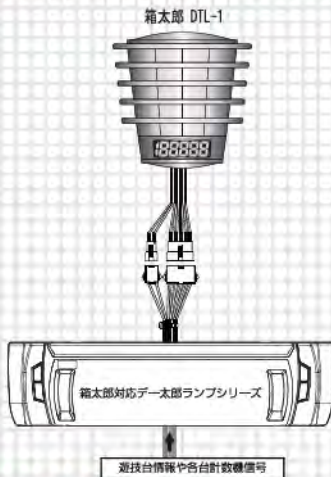

接続構成図

デー太郎ランプ接続仕様