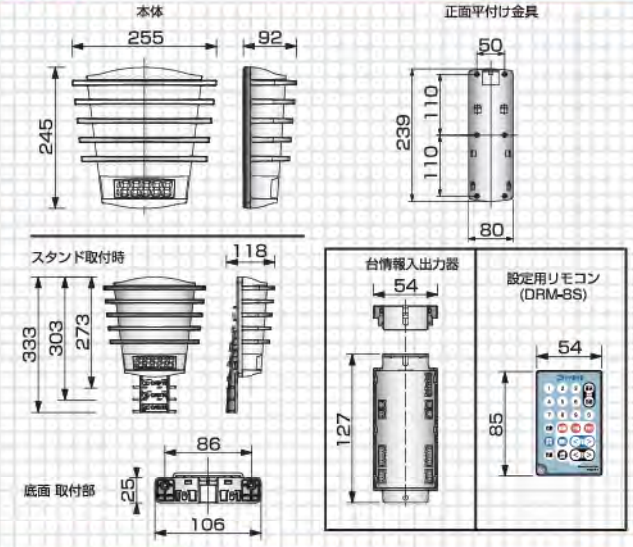

島に合わせた設置方法を選択することが可能

箱太郎

HAKOTARO

預り玉表示器

製品特徴

- 島飾りランプと預り玉（持玉）の表示を複合させた玉箱型ランプ
- 島端や離れた箇所からでも出玉感を演出
- 玉箱部分では、呼出・大当りなどの情報表示も玉箱表示を邪魔することなく表示し、ホールスタッフに迅速に伝えることが可能
- 各社各台計数機に接続可能
(接続メーカーによっては、別途専用基板が必要になります)

ランプ部機能

- 預り玉（持玉）に合わせて点灯色・点灯箇所を変化
- メイン部分とライン部分を独立して点灯可能
- 通常時のイルミネーション機能
- 大当り時のランニング機能（呼出ランプ接続又は台情報入出力器接続時）
- 箱数増加時のアクション

寸法図

製品仕様：箱太郎 (DTL-1)

定格電圧	AC24V±10%(呼出ランプ又は島渡りハースより供給)
消費電力	通常時最大13.9VA(待機時平均13.3VA) (呼出ランプ接続時には呼出ランプの消費電力にプラスして下さい)
外形寸法・重量	255(W) × 245(H) × 92(D) 1300g
最大接続台数	32台
入力	各台計数機からの持玉信号又はアウト/セーフ 対応呼出ランプからの玉数情報含む遊技台情報