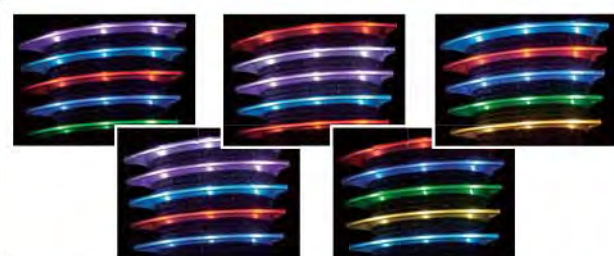

DAICHI

Rainbow Illumination

預り玉表示器

箱太郎

HAKOTARO

持玉表示器のスタンダード 箱数表示 + イルミネーションランプ

持玉表示

各台計数機で計数した玉数を数値で表示します。
10万発オーバーも表示できるように設計。

対応デー太郎ランプを接続することで、
デー太郎ランプにも持玉数を表示可能!!

イルミネーション

ライン部分のみをイルミネーションとしてカラフルに演出が可能
大当り演出等をライン部分で演出することで、持玉表示の邪魔にならず表現可能

預り玉 箱数表示

持玉1000玉につき、ゲージが1段点灯します
箱数10箱(10000玉)
以上でレインボー演出

1箱の表現は、100の位を切り捨て/切り上げ/四捨五入等設定可能です

島に合わせた設置方法を選択することが可能

箱太郎

HAKOTARO

預り玉表示器

製品特徴

- 島飾りランプと預り玉（持玉）の表示を複合させた玉箱型ランプ
- 島端や離れた箇所からでも出玉感を演出
- 玉箱部分では、呼出・大当りなどの情報表示も玉箱表示を邪魔することなく表示し、ホールスタッフに迅速に伝えることが可能
- 各社各台計数機に接続可能
(接続メーカーによっては、別途専用基板が必要になります)

ランプ部機能