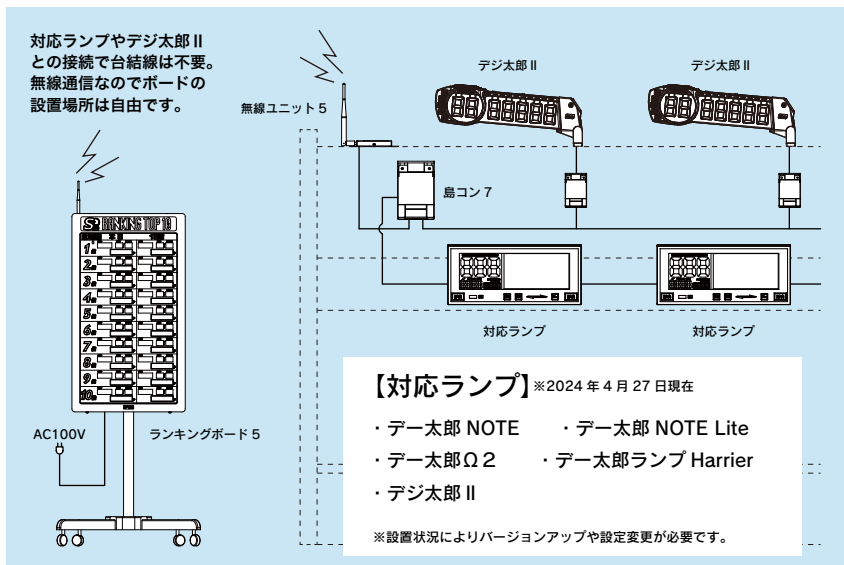

選べる
設置方法

◀ 架台

▶ 壁掛け

イーゼルスタンド▼

▲TOP5パネル TOP10パネル▲

無線データ通信なので、
自由な場所に設置可能!

1 リアルタイム表示

対応のランプやデジ太郎 II に無線ユニットを接続することにより、リアルタイムでランキングのデータ表示ができます

2 サイドイルミネーション機能

フルカラーのサイドイルミネーションにより、通常時やランキング更新時などにド派手に演出

3 TOP10・TOP5 パネル、複数枚パネル連結機能

10位まで表現できるTOP10パネルと、5位+週間・月間などを各3位まで表現できるTOP5パネルが選択できます。またTOP10パネルは2日間のランキング表示に加え、複数枚パネルを横並びに連結することにより最大4日間と週間・月間・過去最高のランキング表示ができます

4 台番、特賞データ、獲得系データ同時表示

対象の台番号、特賞（大当、BBなど）データ、獲得（最大獲得、最大差、獲得数など）データを同時に表現できます

■配線図

■製品寸法図

■製品仕様 (製品名:ランキングボード5)

項目	仕様詳細	
品番	ボード本体	DRK-5S10(DRK-5S05) DRK-5P10(DRK-5P05)
	島コン7	DRB-7X
	無線ユニット5	DRF-5X
電源電圧	AC100V(背面に電源BOX搭載)	
消費電力	55VA (MAX)	
外形寸法 (W×H×D)	ボード本体	564mm×987mm×46mm(無線・電源含まず)
	島コン7	65mm×103mm×28mm(ホルダー含む)
	無線ユニット5	159mm×177mm×34mm
重量	ボード本体	約10Kg(別途、電源:約3Kg)
	島コン7	約0.1Kg
	無線ユニット5	約0.2Kg
最大接続台数	ボード本体:20台、無線ユニット:64台	