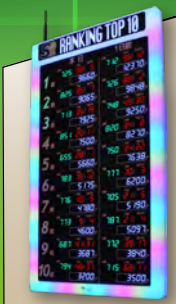

リアルタイムランキング表示パネル

ランキングボード5

TOP10パチンコ用:DRK-5P10

TOP10スロット用:DRK-5S10

TOP05パチンコ用:DRK-5P05

TOP05スロット用:DRK-5S05

LEDの
数字と光が
視覚に
直撃!

S lot RANKING TOP 5

月間cc 通完cc

1位	732 3128 13850	650 1111 19012
2位	712 4114 12370	715 2111 19010
3位	850 4113 9990	648 1122 19009

RANKING BOARD

選べる
パネル

RANKING TOP 10

本日		1日前	
1位	725 98 / 5 9660	712 98 / 12 12370	
2位	825 95 / 7 9065	726 88 / 2 9848	
3位	713 35 / 19 7925	748 49 / 30 9250	
4位	851 20 / 11 1500	820 34 / 8 8270	
5位	655 28 / 1 5660	750 34 / 22 7638	
6位	783 75 / 12 5175	777 70 / 3 6200	
7位	776 10 / 5 4780	705 21 / 5 5190	
8位	773 91 / 4 4600	787 21 / 4 5097	
9位	687 41 / 31 3687	772 39 / 17 3840	
10位	794 48 / 37 3200	715 68 / 11 3500	

選べる
設置方法

◀ 架台

▶ 壁掛け

イーゼルスタンド▼

▲TOP5パネル TOP10パネル▲

無線データ通信なので、
自由な場所に設置可能!

1 リアルタイム表示

対応のランプやデジ太郎 II に無線ユニットを接続することにより、リアルタイムでランキングのデータ表示ができます

2 サイドイルミネーション機能

フルカラーのサイドイルミネーションにより、通常時やランキング更新時などにド派手に演出

3 TOP10・TOP5 パネル、複数枚パネル連結機能

10位まで表現できるTOP10パネルと、5位+週間・月間などを各3位まで表現できるTOP5パネルが選択できます。またTOP10パネルは2日間のランキング表示に加え、複数枚パネルを横並びに連結することにより最大4日間と週間・月間・過去最高のランキング表示ができます