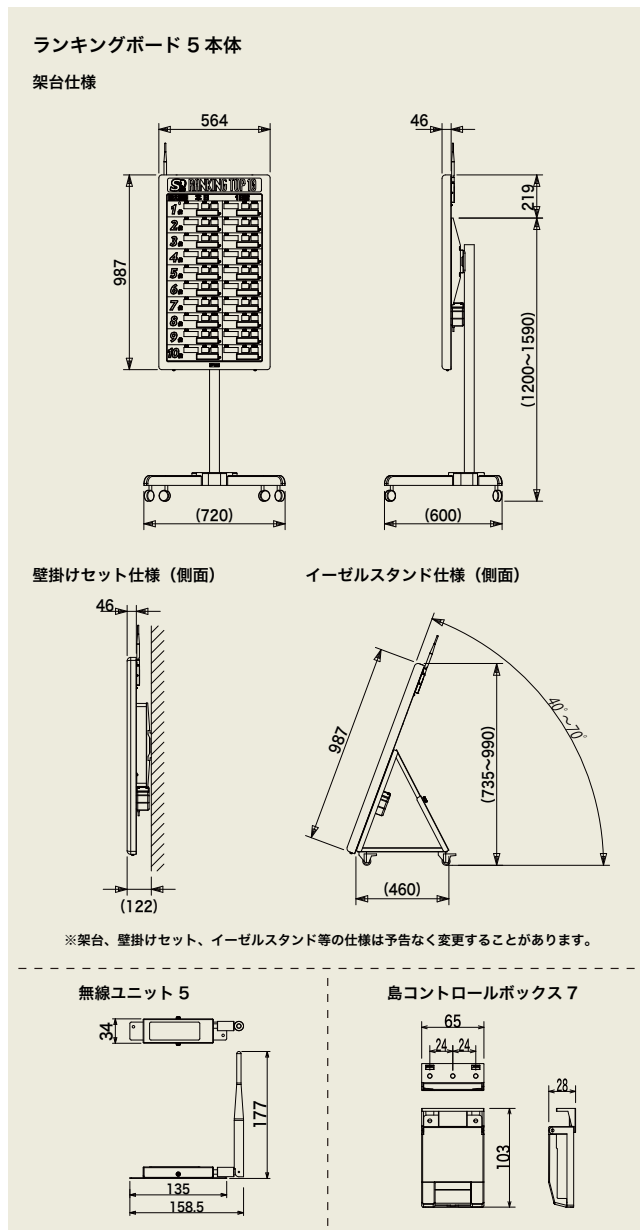

2 サイドイルミネーション機能

フルカラーのサイドイルミネーションにより、通常時やランキング更新時などにド派手に演出

3 TOP10・TOP5 パネル、複数枚パネル連結機能

10位まで表現できるTOP10パネルと、5位+週間・月間などを各3位まで表現できるTOP5パネルが選択できます。またTOP10パネルは2日間のランキング表示に加え、複数枚パネルを横並びに連結することにより最大4日間と週間・月間・過去最高のランキング表示ができます

4 台番、特賞データ、獲得系データ同時表示

対象の台番号、特賞（大当、BBなど）データ、獲得（最大獲得、最大差、獲得数など）データを同時に表現できます

■配線図

■製品寸法図

■製品仕様 (製品名:ランキングボード5)

項目	仕様詳細	
品番	ボード本体	DRK-5S10(DRK-5S05) DRK-5P10(DRK-5P05)
	島コン7	DRB-7X
	無線ユニット5	DRF-5X
電源電圧	AC100V(背面に電源BOX搭載)	
消費電力	55VA (MAX)	
外形寸法 (W×H×D)	ボード本体	564mm×987mm×46mm(無線・電源含まず)
	島コン7	65mm×103mm×28mm(ホルダー含む)
	無線ユニット5	159mm×177mm×34mm
重量	ボード本体	約10Kg(別途、電源:約3Kg)
	島コン7	約0.1Kg
	無線ユニット5	約0.2Kg
最大接続台数	ボード本体:20台、無線ユニット:64台	