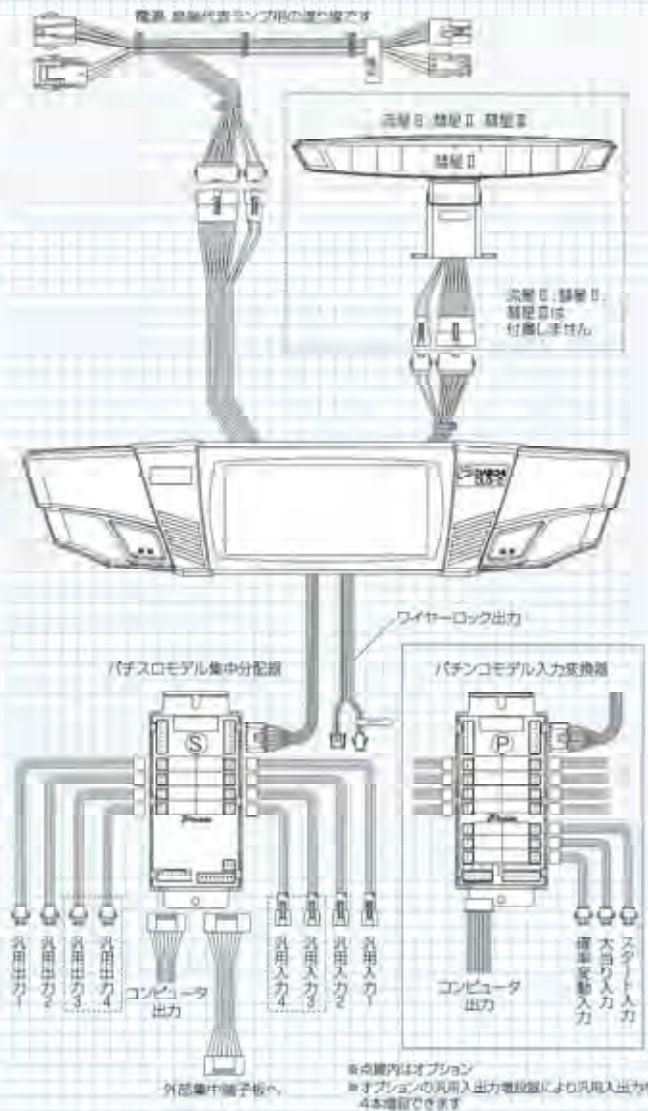

機 種	パチスロ用 (DLG-2S)	パチンコ用 (DLG-2P)
定 格 電 圧	AC24V±10%	
消 費 電 力	待機時10VA ランプ点灯時最大20VA (照壁Ⅱ、懸壁Ⅱ、懸壁Ⅲ使用時は30VA/ワイヤーロック使用時は25VA)	
外形寸法・重量	378 (W) × 85 (H) × 50 (D) / 約570g	
遊技台電圧入力 (6~30V)		大当たり、確率変動、スタート (入力インピーダンス10kΩ)
遊技台接点入力 解放電圧15V 感動電流 1mA~5mA	BB、RB、CT、IN、OUT	大当たり、確率変動、スタート
遊 技 台 情 報 出 力	BB、RB、CT、IN、OUT (フォトカプラ出力、極性なし)	大当たり、確率変動、スタート (フォトカプラ出力、極性あり)
そ の 他 入 力	不正入力、打ち止め、コイン不足、外部ボーナス信号、時短信号等の接点入力4本 (設定で用途切り換え可能)	
そ の 他 出 力	大当たり、呼出、不正等の外部出力用としてフォトカプラ出力4本 (設定で用途切り換え可能です) ワイヤーロック用電圧出力 (無負荷時0C32V) ※ロック太郎接続時 DC24V、100mA 照壁Ⅱ、懸壁Ⅱ、懸壁Ⅲ接続用出力、キー太郎出力	
代表ランプ出力	大当たり、不正、呼出、サービス (照壁の代表ランプ中継器によりリレー接点で出力されます)	
ケースカラー	シルバー	

ランニングボード、データビジョン対応 (パチンコ用で差玉をとる場合は貸球分配器が必要)

※機能・外観等の仕様は予告なく変更する場合があります。

結線図 (パチスロ・パチンコ)

本体寸法

お問い合わせは

<http://daiichi.net/jp/>

大 一 電 機 産 業 株 式 有 限 公 司

DAICHI