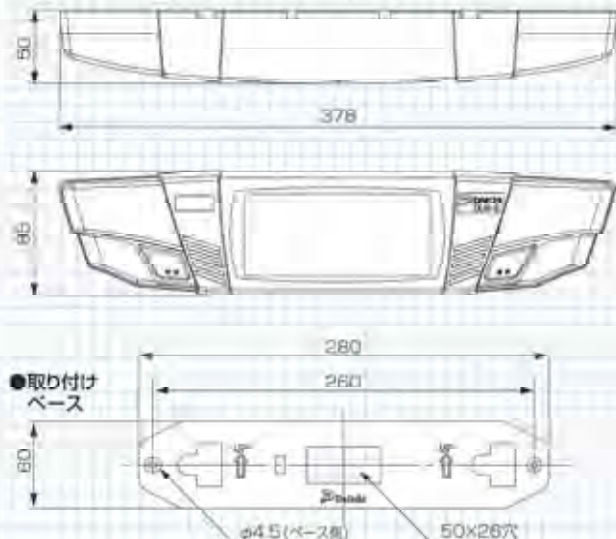

機 種	パチスロ用 (DLG-2S)	パチンコ用 (DLG-2P)
定 格 電 圧	AC24V±10%	
消 費 電 力	待機時10VA ランプ点灯時最大20VA (照壁Ⅱ、懸壁Ⅱ、懸壁Ⅲ使用時は30VA/ワイヤーロック使用時は25VA)	
外形寸法・重量	378 (W) × 85 (H) × 50 (D) / 約570g	
遊技台電圧入力 (6~30V)		大当たり、確率変動、スタート (入力インピーダンス10kΩ)
遊技台接点入力 解放電圧15V 感動電流 1mA~5mA	BB、RB、CT、IN、OUT	大当たり、確率変動、スタート
遊 技 台 情 報 出 力	BB、RB、CT、IN、OUT (フォトカプラ出力、極性なし)	大当たり、確率変動、スタート (フォトカプラ出力、極性あり)
そ の 他 入 力	不正入力、打ち止め、コイン不足、外部ボーナス信号、時短信号等の接点入力4本 (設定で用途切り換え可能)	
そ の 他 出 力	大当たり、呼出、不正等の外部出力用としてフォトカプラ出力4本 (設定で用途切り換え可能です) ワイヤーロック用電圧出力 (無負荷時0C32V) ※ロック太郎接続時 DC24V、100mA 照壁Ⅱ、懸壁Ⅱ、懸壁Ⅲ接続用出力、キー太郎出力	
代表ランプ出力	大当たり、不正、呼出、サービス (照壁の代表ランプ中継器によりリレー接点で出力されます)	
ケースカラー	シルバー	

ランニングボード、データビジョン対応 (パチンコ用で差玉をとる場合は貸球分配器が必要)

※機能・外観等の仕様は予告なく変更する場合があります。

結線図 (パチスロ・パチンコ)

本体寸法

お問い合わせは

<http://daiichi.net/jp/>

大 一 電 機 産 業 株 式 有 限 公 司

DAICHI