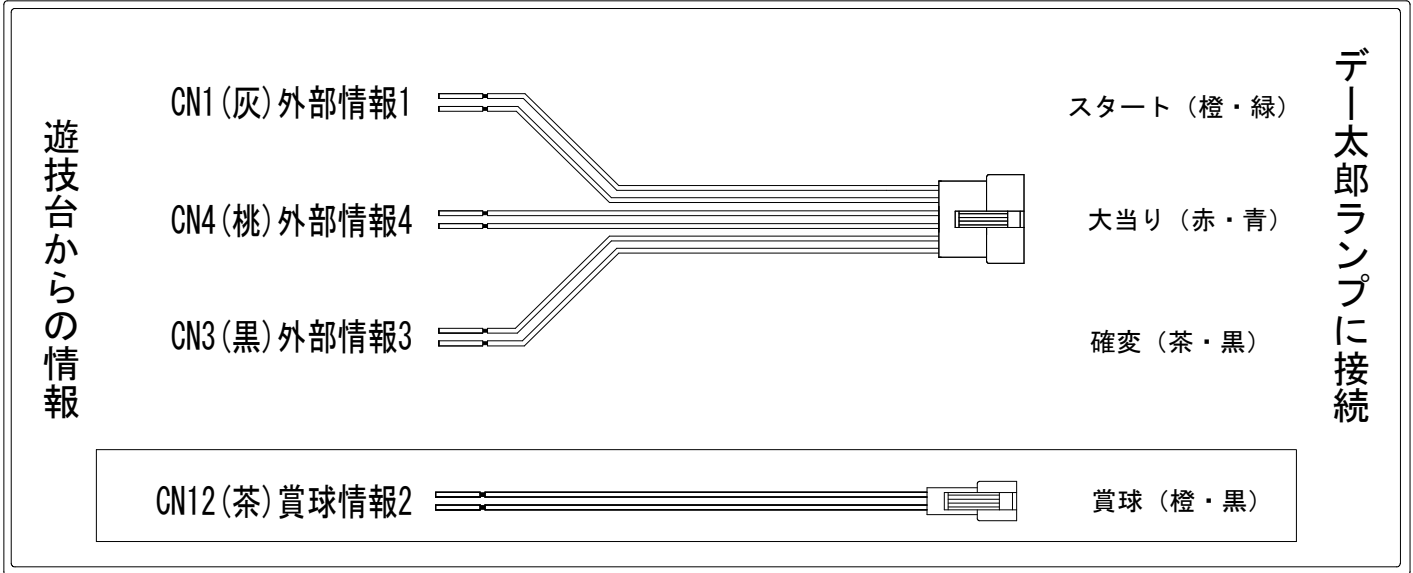

デー太郎（パチンコ）取付配線資料 2024年09月11日 39

メーカー名	メーシー	
機種名	Pメイドインアビス 虹の黄金域	MR
ワンタッチ台接続ハーネス	A	DSH-H001
賞球入力変換ハーネス	B	DYR-H182

ハーネス結線図

外部端子板

出力情報

端子番号	端子色	出力情報	内容	大当	時短	
CN1	灰	外部情報1	特図1および特図2の変動回数			→スタートに接続
CN2	黄	外部情報2	始動口への遊技球入賞			
CN3	黒	外部情報3	大当たり中+小当たり中+高ベース中	○	○	→確変に接続
CN4	桃	外部情報4	大当たり中および小当たり中	○		→大当りに接続
CN5	青	外部情報5	未使用			
CN6	赤	外部情報6	時短中		○	
CN7	橙	外部情報7	低ベース中の始動口2への遊技球入賞			
CN8	水	外部情報8	CN4と同一			
CN9	黄緑	外部情報9	アウト球情報(アウト球10個ごとにON)			
CN10	ロゼ	呼び出し	呼び出しボタン作動中			
CN11	白	賞球情報1	賞球情報(賞球払い出し10個ごとにON)			
CN12	茶	賞球情報2	賞球予定情報(賞球払い出し10個ごとにON)			→賞球線に接続
CN13	緑	扉・枠開放	扉または枠の開放情報			
CN14	紫	セキュリティ	セキュリティ出力			