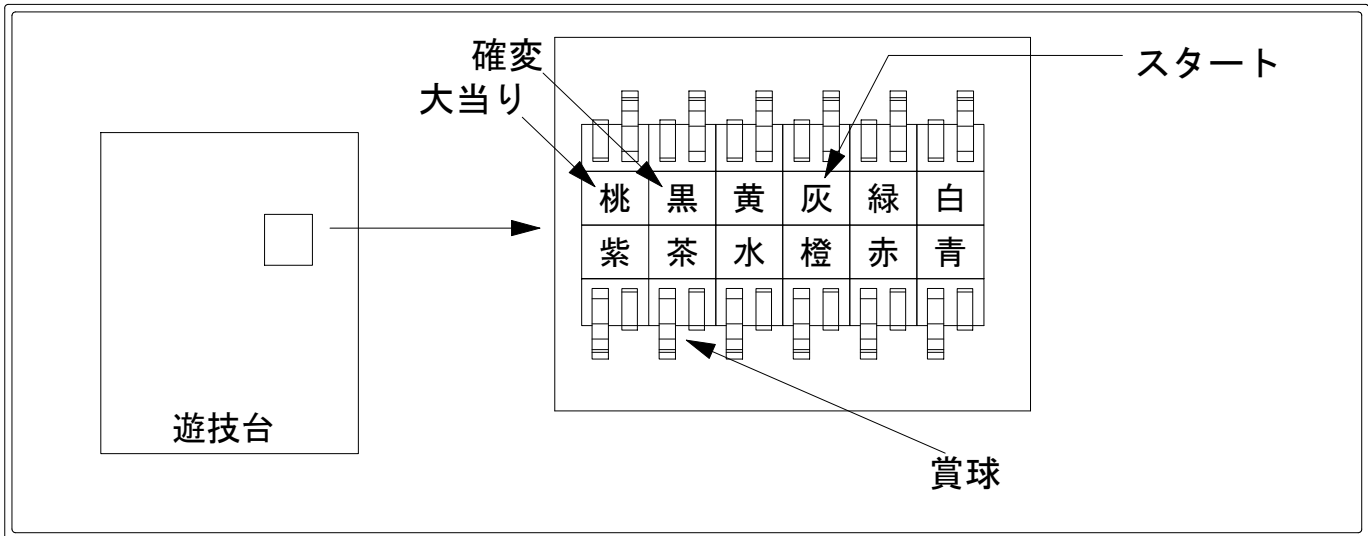

デー太郎（パチンコ） 取付配線資料 2021年11月29日 27

メーカー名	メーシー		
機種名	P デビルメイクライ4	クレイジーバトル	2MD
ワンタッチ台接続ハーネス	A		DSH-H001
賞球入力変換ハーネス	B		DYR-H182

ハーネス結線図

外部端子板

出力情報

端子番号	端子色	出力情報	内容	時短	大当			
CN1	白	賞球情報1	賞球情報(10球の賞球で1パルス)					
CN2	緑	扉・枠開放	扉または枠の開放情報					
CN3	灰	外部情報1	特図1、特図2の変動回数					→スタートに接続
CN4	黄	外部情報2	始動口への遊技球入賞					
CN5	黒	外部情報3	大当り中・小当り中・時短中	○	○			→確変に接続
CN6	桃	外部情報4	大当り中・小当り中		○			→大当りに接続
CN7	青	外部情報5	大当り中・小当り中		○			
CN8	赤	外部情報6	時短中	○				
CN9	橙	外部情報7	電チュー入賞時					
CN10	水	外部情報8	CN5と同一		○			
CN11	茶	賞球情報2	賞球予定情報(10球の賞球で1パルス)					→賞球線に接続
CN12	紫	セキュリティ	セキュリティ信号					