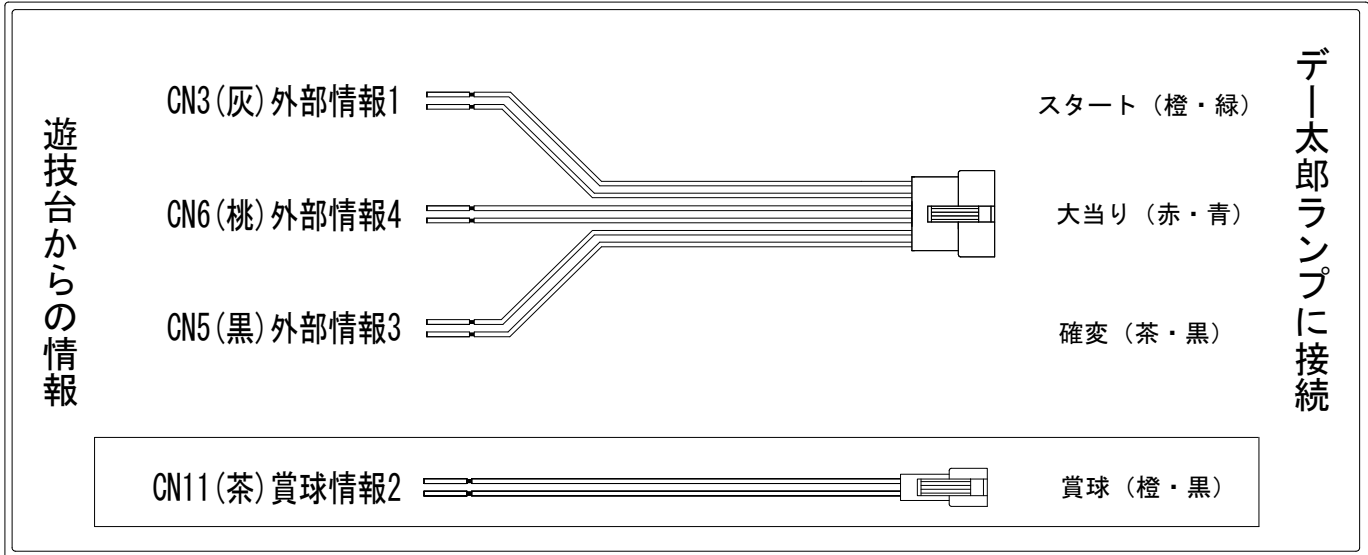

デー太郎（パチンコ） 取付配線資料 2021年11月29日 27

メーカー名	メーシー		
機種名	P デビルメイクライ4	クレイジーバトル	2MD
ワンタッチ台接続ハーネス	A		DSH-H001
賞球入力変換ハーネス	B		DYR-H182

ハーネス結線図

外部端子板

出力情報

端子番号	端子色	出力情報	内容	時短	大当			
CN1	白	賞球情報1	賞球情報(10球の賞球で1パルス)					
CN2	緑	扉・枠開放	扉または枠の開放情報					
CN3	灰	外部情報1	特図1、特図2の変動回数					→スタートに接続
CN4	黄	外部情報2	始動口への遊技球入賞					
CN5	黒	外部情報3	大当り中・小当り中・時短中	○	○			→確変に接続
CN6	桃	外部情報4	大当り中・小当り中		○			→大当りに接続
CN7	青	外部情報5	大当り中・小当り中		○			
CN8	赤	外部情報6	時短中	○				
CN9	橙	外部情報7	電チュー入賞時					
CN10	水	外部情報8	CN5と同一		○			
CN11	茶	賞球情報2	賞球予定情報(10球の賞球で1パルス)					→賞球線に接続
CN12	紫	セキュリティ	セキュリティ信号					