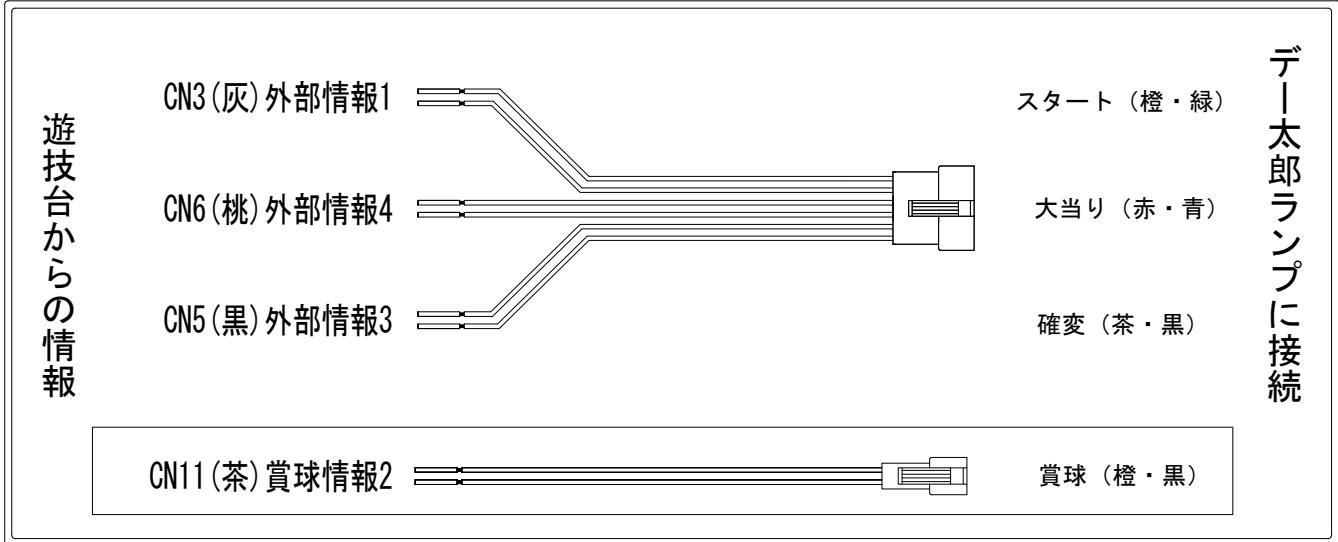

デー太郎（パチンコ） 取付配線資料 2019年10月16日 19

メーカー名	メーシー		
機種名	P デビルメイクライ 4	アウトオブリミット	AA
ワンタッチ台接続ハーネス	A		DSH-H001
賞球入力変換ハーネス	B		DYR-H182

ハーネス結線図

外部端子板

出力情報

端子番号	端子色	出力情報	内容	時短	大当	小当		
CN1	白	賞球情報1	賞球情報(10球の賞球で1パルス)					
CN2	緑	扉・枠開放	扉または枠の開放情報					
CN3	灰	外部情報1	特別図柄1または特別図柄2の変動回数					→スタートに接続
CN4	黄	外部情報2	始動口1、始動口2または始動口3への遊技球入賞					
CN5	黒	外部情報3	大当たり中+時短中	○	○			→確変に接続
CN6	桃	外部情報4	大当たり中		○			→大当りに接続
CN7	青	外部情報5	大当たり中+小当たり中		○	○		
CN8	赤	外部情報6	時短中	○				
CN9	橙	外部情報7	V入賞通過情報					
CN10	水	外部情報8	始動口3(クレイジースタート)への遊技球入賞					
CN11	茶	賞球情報2	賞球予定情報(10球の賞球で1パルス)					→賞球線に接続
CN12	紫	セキュリティ	セキュリティ信号					