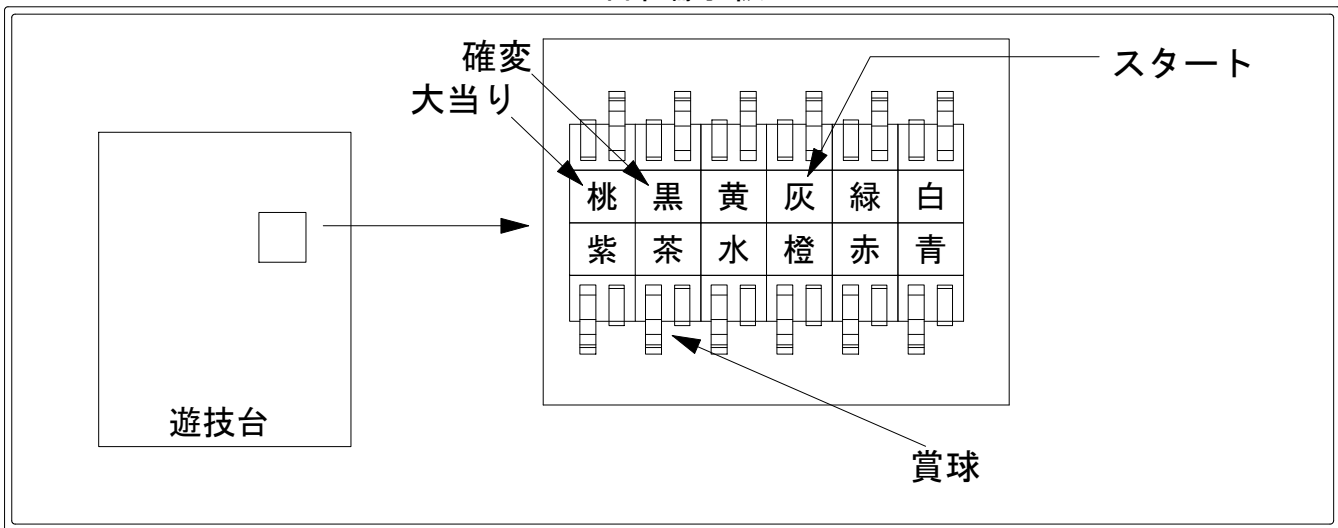

デー太郎（パチンコ） 取付配線資料 2019年10月16日 19

メーカー名	メーシー		
機種名	P デビルメイクライ 4	アウトオブリミット	AA
ワンタッチ台接続ハーネス	A		DSH-H001
賞球入力変換ハーネス	B		DYR-H182

ハーネス結線図

外部端子板

出力情報

端子番号	端子色	出力情報	内容	時短	大当	小当		
CN1	白	賞球情報1	賞球情報(10球の賞球で1パルス)					
CN2	緑	扉・枠開放	扉または枠の開放情報					
CN3	灰	外部情報1	特別図柄1または特別図柄2の変動回数					→スタートに接続
CN4	黄	外部情報2	始動口1、始動口2または始動口3への遊技球入賞					
CN5	黒	外部情報3	大当たり中+時短中	○	○			→確変に接続
CN6	桃	外部情報4	大当たり中		○			→大当りに接続
CN7	青	外部情報5	大当たり中+小当たり中		○	○		
CN8	赤	外部情報6	時短中	○				
CN9	橙	外部情報7	V入賞通過情報					
CN10	水	外部情報8	始動口3(クレイジースタート)への遊技球入賞					
CN11	茶	賞球情報2	賞球予定情報(10球の賞球で1パルス)					→賞球線に接続
CN12	紫	セキュリティ	セキュリティ信号					