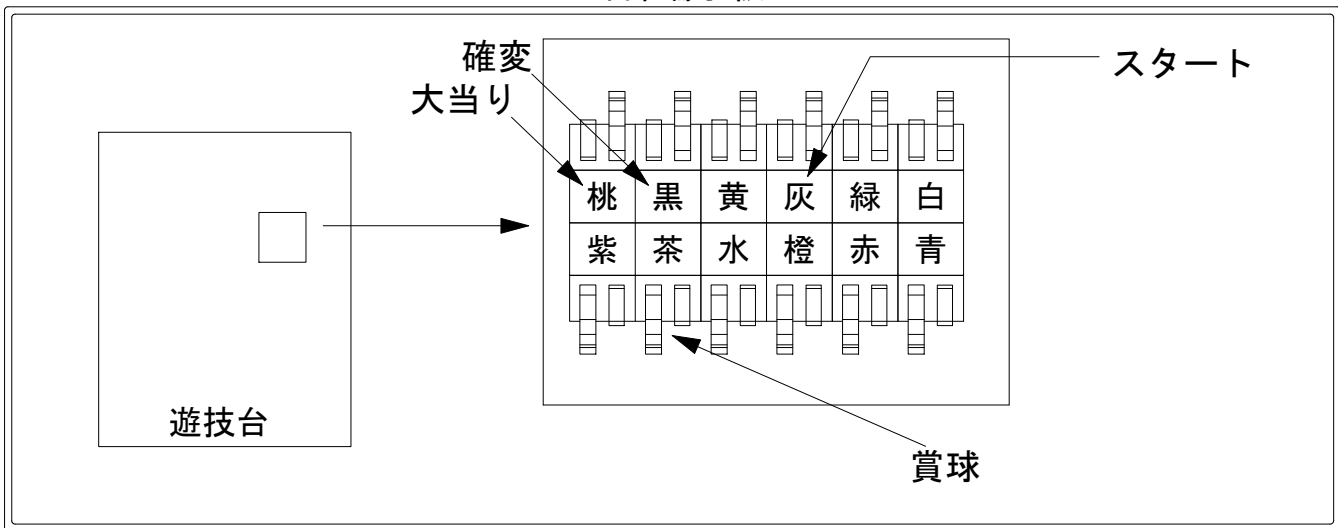

デー太郎（パチンコ） 取付配線資料 2019年08月12日 18

メーカー名	メーシー	
機種名	Pハイスクール・フリート	MA
ワンタッチ台接続ハーネス	A	DSH-H001
賞球入力変換ハーネス	B	DYR-H182

ハーネス結線図

外部端子板

出力情報

端子番号	端子色	出力情報	内容	時短	大当	小当	
CN1	白	賞球情報1	賞球情報(10球の賞球で1パルス)				
CN2	緑	扉・枠開放	扉または枠の開放情報				
CN3	灰	外部情報1	特別図柄1または特別図柄2の変動回数				→スタートに接続
CN4	黄	外部情報2	始動口1または始動口2への遊技球入賞				
CN5	黒	外部情報3	大当たり中+時短中+確変中	○	○		→確変に接続
CN6	桃	外部情報4	大当たり中		○		→大当りに接続
CN7	青	外部情報5	確変中(高確率+時短あり中)	○			
CN8	赤	外部情報6	小当たりRUSH中(高確率+時短なし中)			○	
CN9	橙	外部情報7	時短中	○			
CN10	水	外部情報8	大当たり中		○		
CN11	茶	賞球情報2	賞球予定情報(10球の賞球で1パルス)				→賞球線に接続
CN12	紫	セキュリティ	セキュリティ信号				