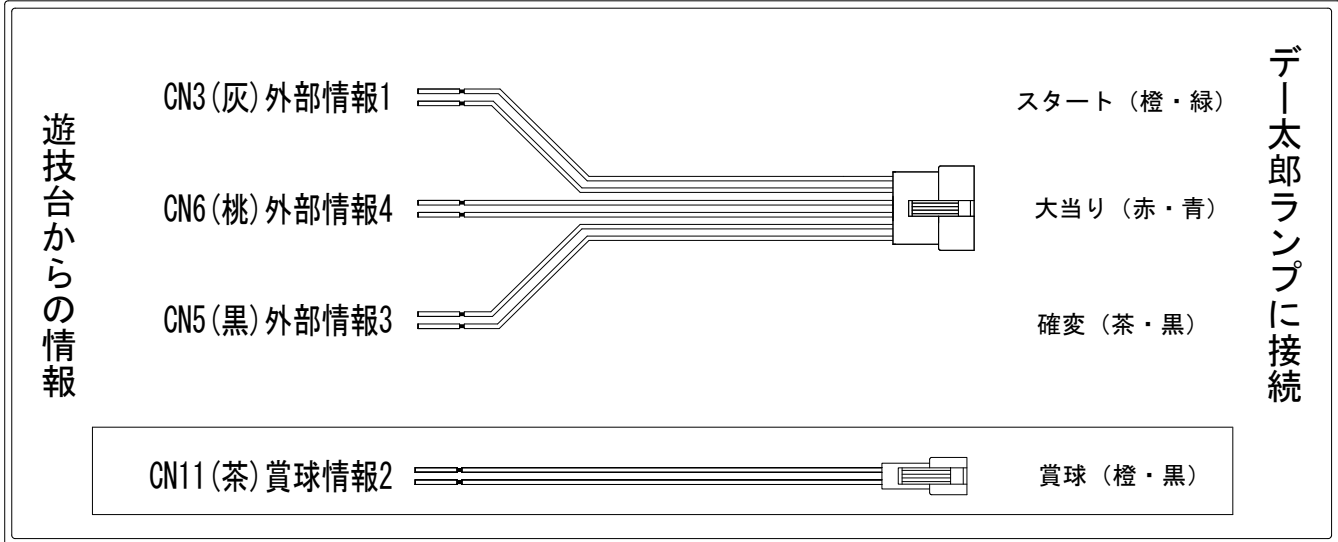

デー太郎（パチンコ） 取付配線資料 2019年08月12日 18

メーカー名	メーシー	
機種名	Pハイスクール・フリート	MA
ワンタッチ台接続ハーネス	A	DSH-H001
賞球入力変換ハーネス	B	DYR-H182

ハーネス結線図

外部端子板

出力情報

端子番号	端子色	出力情報	内容	時短	大当	小当	
CN1	白	賞球情報1	賞球情報(10球の賞球で1パルス)				
CN2	緑	扉・枠開放	扉または枠の開放情報				
CN3	灰	外部情報1	特別図柄1または特別図柄2の変動回数				→スタートに接続
CN4	黄	外部情報2	始動口1または始動口2への遊技球入賞				
CN5	黒	外部情報3	大当たり中+時短中+確変中	○	○		→確変に接続
CN6	桃	外部情報4	大当たり中		○		→大当りに接続
CN7	青	外部情報5	確変中(高確率+時短あり中)	○			
CN8	赤	外部情報6	小当たりRUSH中(高確率+時短なし中)			○	
CN9	橙	外部情報7	時短中	○			
CN10	水	外部情報8	大当たり中		○		
CN11	茶	賞球情報2	賞球予定情報(10球の賞球で1パルス)				→賞球線に接続
CN12	紫	セキュリティ	セキュリティ信号				