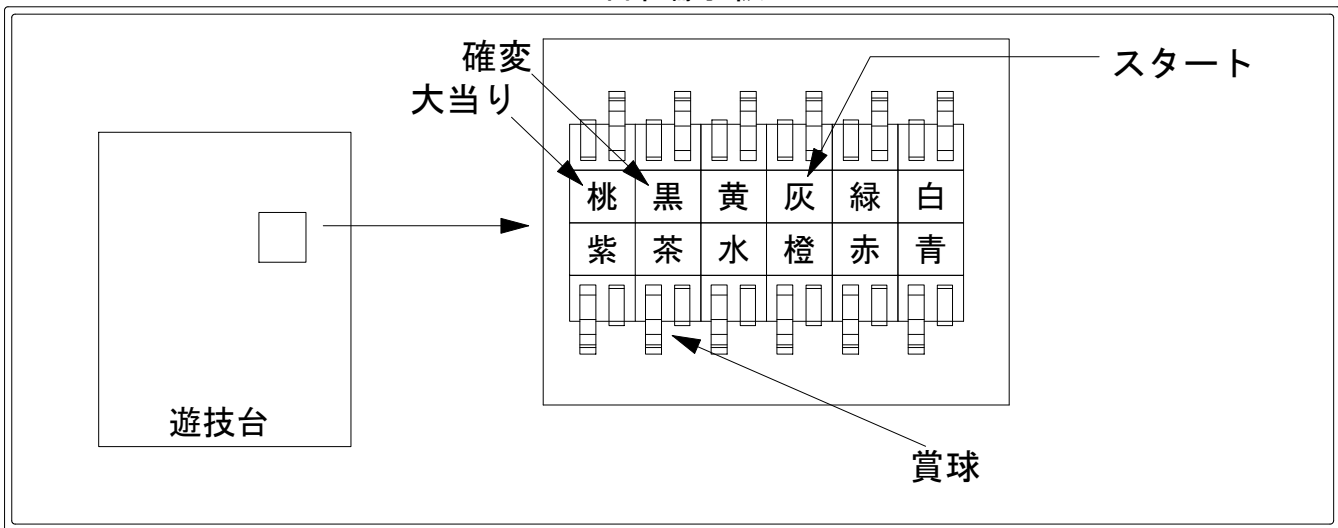

# デー太郎（パチンコ） 取付配線資料 2019年06月11日 17

メーカー名	メーシー		
機種名	Pアナザーゴッドハードス ジャッジメント		ME
ワンタッチ台接続ハーネス	A	DSH-H001	
賞球入力変換ハーネス	B	DYR-H182	

ハーネス結線図

外部端子板

出力情報

端子番号	端子色	出力情報	内容	時短	大当	小当		
CN1	白	賞球情報1	賞球情報 (10球の賞球で1パルス)					
CN2	緑	扉・枠開放	扉または枠の開放情報					
CN3	灰	外部情報1	特別図柄1または特別図柄2の変動回数					→スタートに接続
CN4	黄	外部情報2	始動口への遊技球入賞					
CN5	黒	外部情報3	すべての大当たり中及び時短中	○	○			→確変に接続
CN6	桃	外部情報4	すべての大当たり中		○			→大当りに接続
CN7	青	外部情報5	すべての大当たり中			○	○	
CN8	赤	外部情報6	時短中	○				
CN9	橙	外部情報7	すべての大当たり中		○			
CN10	水	外部情報8	すべての大当たり中	○	○	○		
CN11	茶	賞球情報2	賞球予定情報 (10球の賞球で1パルス)					→賞球線に接続
CN12	紫	セキュリティ	セキュリティ信号					