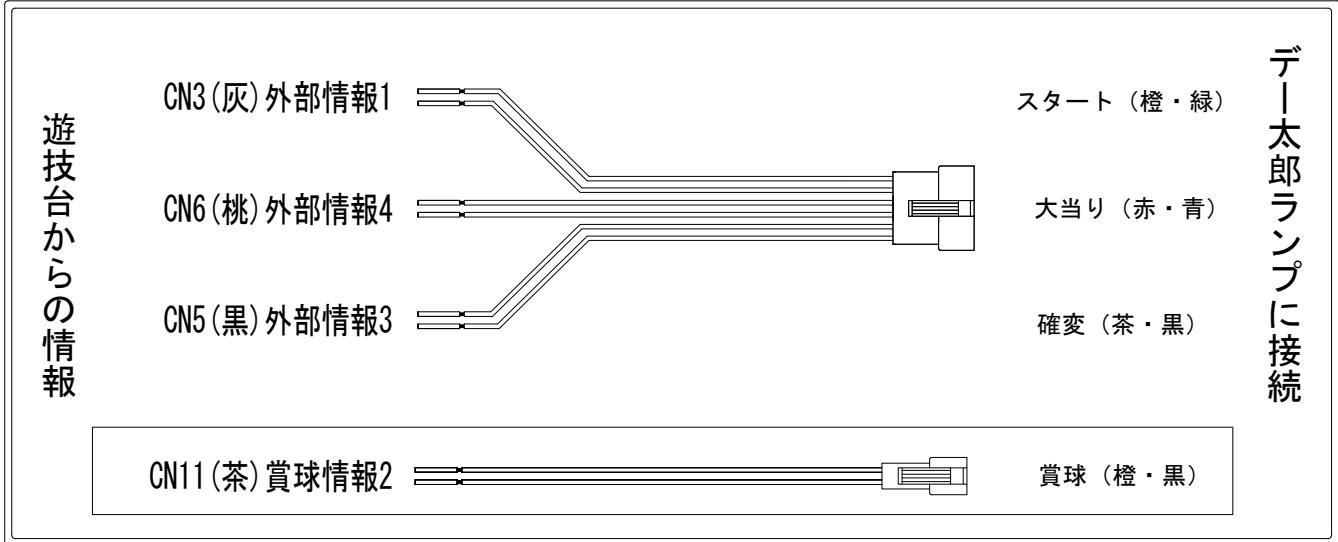

# デー太郎（パチンコ） 取付配線資料 2019年06月11日 17

メーカー名	メーシー		
機種名	Pアナザーゴッドハードス ジャッジメント		ME
ワンタッチ台接続ハーネス	A	DSH-H001	
賞球入力変換ハーネス	B	DYR-H182	

ハーネス結線図

外部端子板

出力情報

端子番号	端子色	出力情報	内容	時短	大当	小当		
CN1	白	賞球情報1	賞球情報 (10球の賞球で1パルス)					
CN2	緑	扉・枠開放	扉または枠の開放情報					
CN3	灰	外部情報1	特別図柄1または特別図柄2の変動回数					→スタートに接続
CN4	黄	外部情報2	始動口への遊技球入賞					
CN5	黒	外部情報3	すべての大当たり中及び時短中	○	○			→確変に接続
CN6	桃	外部情報4	すべての大当たり中		○			→大当りに接続
CN7	青	外部情報5	すべての大当たり中			○	○	
CN8	赤	外部情報6	時短中	○				
CN9	橙	外部情報7	すべての大当たり中		○			
CN10	水	外部情報8	すべての大当たり中	○	○	○		
CN11	茶	賞球情報2	賞球予定情報 (10球の賞球で1パルス)					→賞球線に接続
CN12	紫	セキュリティ	セキュリティ信号					