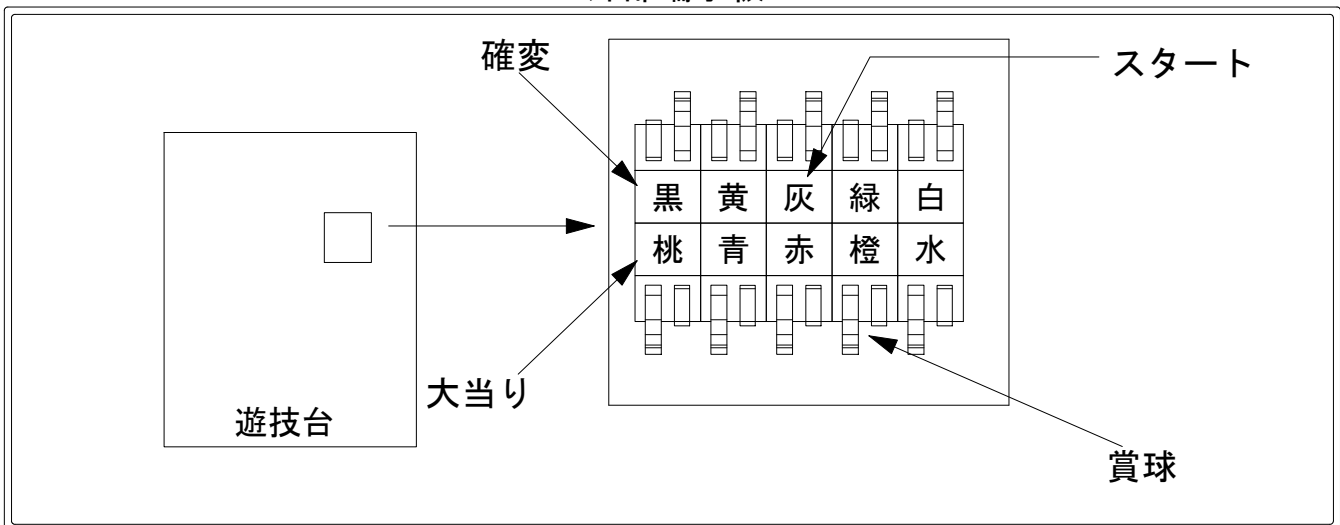

# デー太郎（パチンコ） 取付配線資料 2018年09月13日 11-1

メーカー名	ミズホ	
機種名	CR遊技性ミリオンアーサー	MJ SC
ワンタッチ台接続ハーネス	A	DSH-H001
賞球入力変換ハーネス	B	DYR-H182

ハーネス結線図

外部端子板

出力情報

端子番号	端子色	出力情報	内容	時短	大当				
CN2	白	賞球	賞球情報 (10球の賞球で1パルス)						
CN3	緑	扉・枠開放	扉又は枠の開放情報						
CN4	灰	外部情報1	特別図柄1又は特別図柄2の変動回数						→スタートに接続
CN5	黄	外部情報2	始動口1又は始動口2への遊技球入賞						
CN6	黒	外部情報3	変動時間短縮機能作動中+大当り中	○	○				→確変に接続
CN7	桃	外部情報4	大当り中		○				→大当りに接続
CN8	青	外部情報5	大当り中		○				
CN9	赤	外部情報6	変動時間短縮機能作動中	○					
CN10	橙	賞球予定数	賞球予定情報 (10球の賞球で1パルス)						→賞球線に接続
CN11	水	セキュリティ	セキュリティ信号						