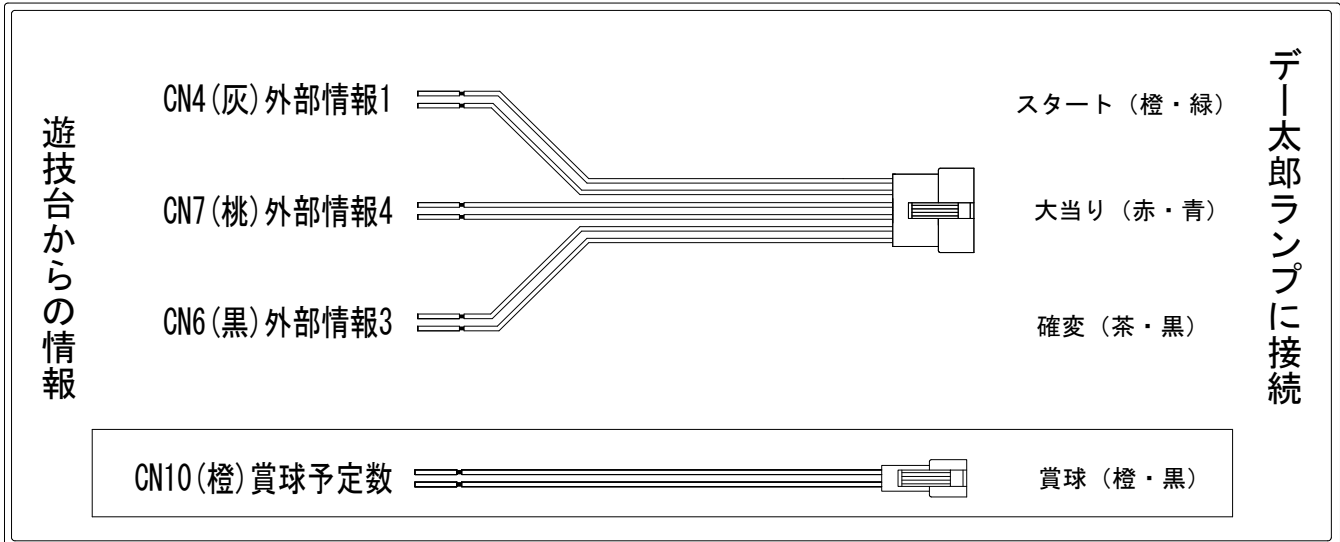

# デー太郎（パチンコ） 取付配線資料 2018年09月13日 11-1

メーカー名	ミズホ	
機種名	CR遊技性ミリオンアーサー	MJ SC
ワンタッチ台接続ハーネス	A	DSH-H001
賞球入力変換ハーネス	B	DYR-H182

ハーネス結線図

外部端子板

出力情報

端子番号	端子色	出力情報	内容	時短	大当				
CN2	白	賞球	賞球情報 (10球の賞球で1パルス)						
CN3	緑	扉・枠開放	扉又は枠の開放情報						
CN4	灰	外部情報1	特別図柄1又は特別図柄2の変動回数						→スタートに接続
CN5	黄	外部情報2	始動口1又は始動口2への遊技球入賞						
CN6	黒	外部情報3	変動時間短縮機能作動中+大当り中	○	○				→確変に接続
CN7	桃	外部情報4	大当り中		○				→大当りに接続
CN8	青	外部情報5	大当り中		○				
CN9	赤	外部情報6	変動時間短縮機能作動中	○					
CN10	橙	賞球予定数	賞球予定情報 (10球の賞球で1パルス)						→賞球線に接続
CN11	水	セキュリティ	セキュリティ信号						