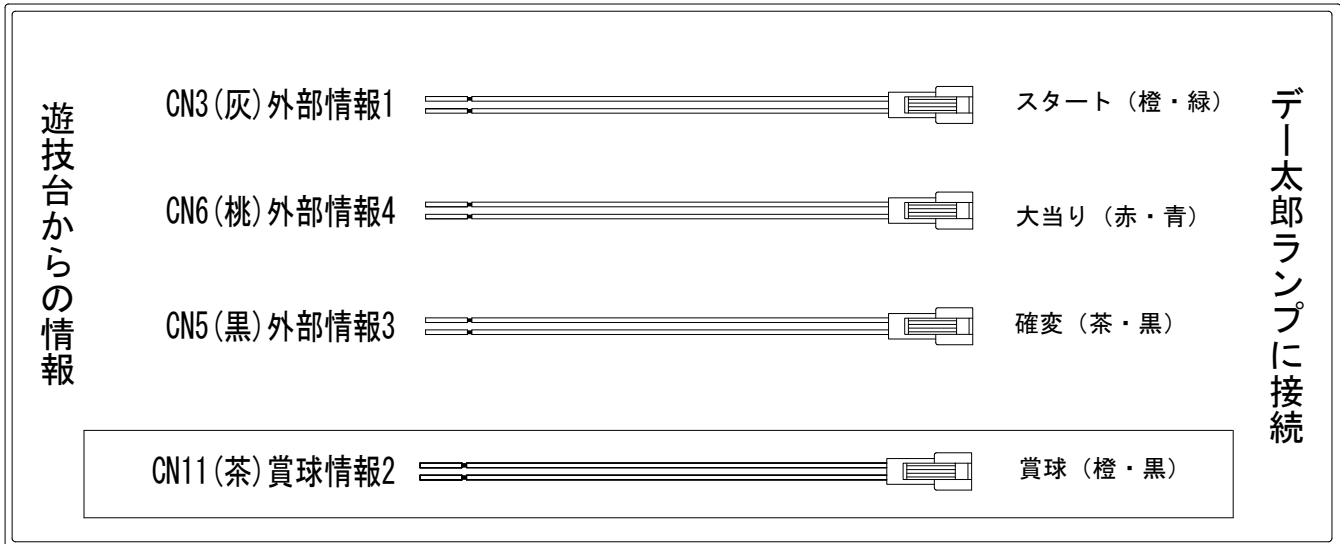

デー太郎（パチンコ） 取付配線資料 2020年08月11日 22

メーカー名	メーシー		
機種名	Pアナザーゴッドハーデス ザ・ワールド		2SC
入力変換ハーネスセット	A	DYR-H171	
賞球入力変換ハーネス	B	DYR-H182	

ハーネス結線図

外部端子板

出力情報

端子番号	端子色	出力情報	内容	確変	大当			
CN1	白	賞球情報1	賞球情報 (10球の賞球で1パルス)					
CN2	緑	扉・枠開放	扉または枠の開放情報					
CN3	灰	外部情報1	特別図柄1または特別図柄2の変動回数					→スタートに接続
CN4	黄	外部情報2	始動口1、始動口2への遊技球入賞					
CN5	黒	外部情報3	大当り中+時短中+特図2遊技中	○	○			→確変に接続
CN6	桃	外部情報4	大当り中		○			→大当りに接続
CN7	青	外部情報5	大当り中		○			
CN8	赤	外部情報6	時短中					
CN9	橙	外部情報7	低確中 (時短未動作中) の始動口2への遊技球入賞					
CN10	水	外部情報8	大当り中+時短中+特図2遊技中	○	○			
CN11	茶	賞球情報2	賞球予定情報 (10球の賞球で1パルス)					→賞球線に接続
CN12	紫	セキュリティ	セキュリティ信号					