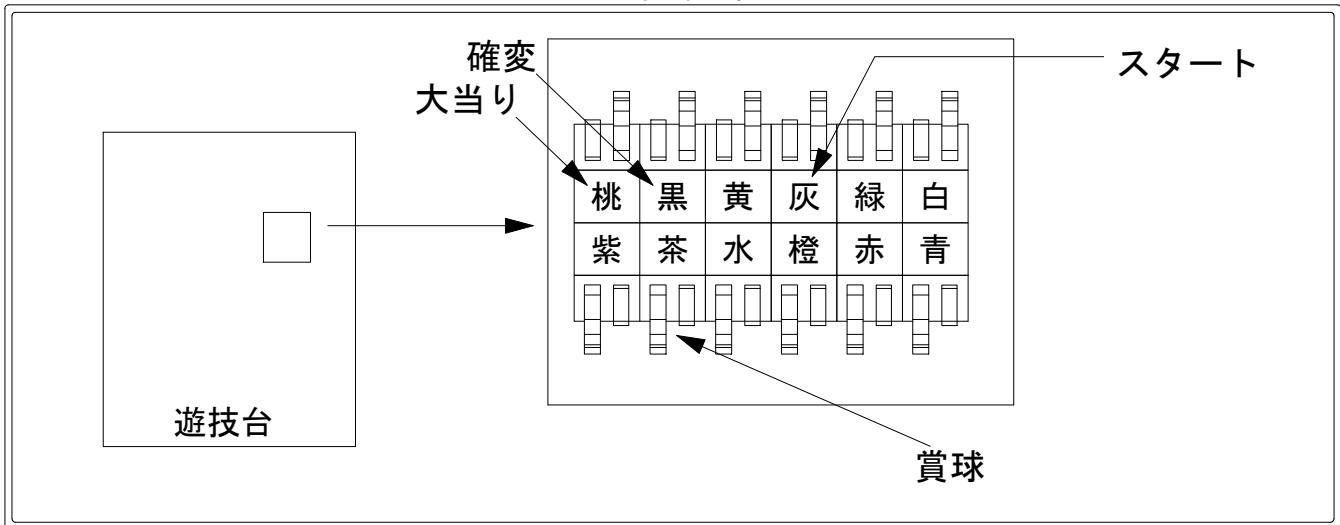

デー太郎（パチンコ） 取付配線資料 2020年08月11日 22

メーカー名	メーシー		
機種名	Pアナザーゴッドハーデス ザ・ワールド		2SC
入力変換ハーネスセット	A	DYR-H171	
賞球入力変換ハーネス	B	DYR-H182	

ハーネス結線図

外部端子板

出力情報

端子番号	端子色	出力情報	内容	確変	大当			
CN1	白	賞球情報1	賞球情報 (10球の賞球で1パルス)					
CN2	緑	扉・枠開放	扉または枠の開放情報					
CN3	灰	外部情報1	特別図柄1または特別図柄2の変動回数					→スタートに接続
CN4	黄	外部情報2	始動口1、始動口2への遊技球入賞					
CN5	黒	外部情報3	大当り中+時短中+特図2遊技中	○	○			→確変に接続
CN6	桃	外部情報4	大当り中		○			→大当りに接続
CN7	青	外部情報5	大当り中		○			
CN8	赤	外部情報6	時短中					
CN9	橙	外部情報7	低確中 (時短未動作中) の始動口2への遊技球入賞					
CN10	水	外部情報8	大当り中+時短中+特図2遊技中	○	○			
CN11	茶	賞球情報2	賞球予定情報 (10球の賞球で1パルス)					→賞球線に接続
CN12	紫	セキュリティ	セキュリティ信号					