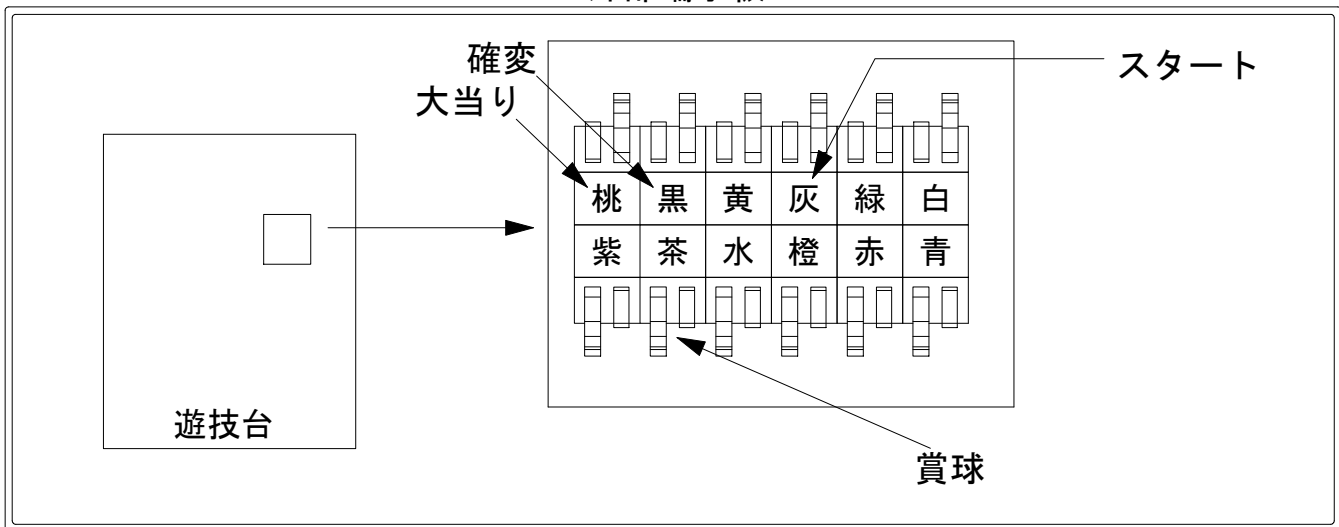

# デー太郎（パチンコ） 取付配線資料 2019年08月12日 18

メーカー名	メーシー	
機種名	Pハイスクール・フリート	MA
入力変換ハーネスセット	A	DYR-H171
賞球入力変換ハーネス	B	DYR-H182

## ハーネス結線図

## 外部端子板

## 出力情報

端子番号	端子色	出力情報	内容	時短	大当	小当		
CN1	白	賞球情報1	賞球情報(10球の賞球で1パルス)					
CN2	緑	扉・枠開放	扉または枠の開放情報					
CN3	灰	外部情報1	特別図柄1または特別図柄2の変動回数					→スタートに接続
CN4	黄	外部情報2	始動口1または始動口2への遊技球入賞					
CN5	黒	外部情報3	大当たり中+時短中+確変中	○	○			→確変に接続
CN6	桃	外部情報4	大当たり中		○			→大当りに接続
CN7	青	外部情報5	確変中(高確率+時短あり中)	○				
CN8	赤	外部情報6	小当りRUSH中(高確率+時短なし中)			○		
CN9	橙	外部情報7	時短中	○				
CN10	水	外部情報8	大当たり中		○			
CN11	茶	賞球情報2	賞球予定情報(10球の賞球で1パルス)					→賞球線に接続
CN12	紫	セキュリティ	セキュリティ信号					