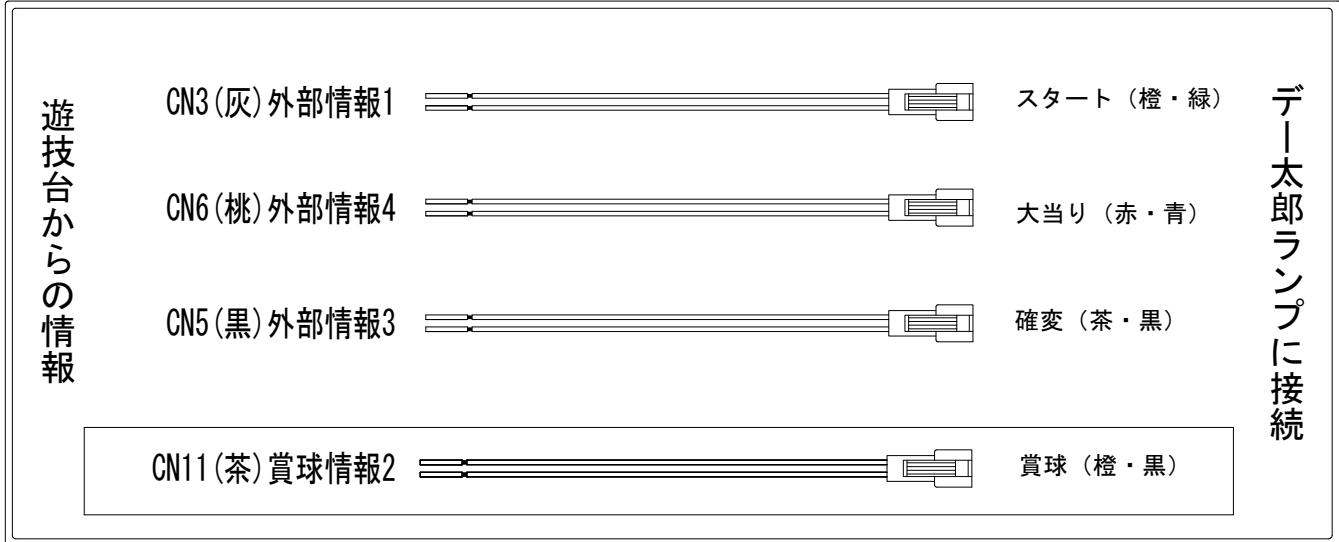

# デー太郎（パチンコ） 取付配線資料 2019年08月12日 18

メーカー名	メーシー	
機種名	Pハイスクール・フリート	MA
入力変換ハーネスセット	A	DYR-H171
賞球入力変換ハーネス	B	DYR-H182

## ハーネス結線図

## 外部端子板

## 出力情報

端子番号	端子色	出力情報	内容	時短	大当	小当		
CN1	白	賞球情報1	賞球情報(10球の賞球で1パルス)					
CN2	緑	扉・枠開放	扉または枠の開放情報					
CN3	灰	外部情報1	特別図柄1または特別図柄2の変動回数					→スタートに接続
CN4	黄	外部情報2	始動口1または始動口2への遊技球入賞					
CN5	黒	外部情報3	大当たり中+時短中+確変中	○	○			→確変に接続
CN6	桃	外部情報4	大当たり中		○			→大当りに接続
CN7	青	外部情報5	確変中(高確率+時短あり中)	○				
CN8	赤	外部情報6	小当りRUSH中(高確率+時短なし中)			○		
CN9	橙	外部情報7	時短中	○				
CN10	水	外部情報8	大当たり中		○			
CN11	茶	賞球情報2	賞球予定情報(10球の賞球で1パルス)					→賞球線に接続
CN12	紫	セキュリティ	セキュリティ信号					