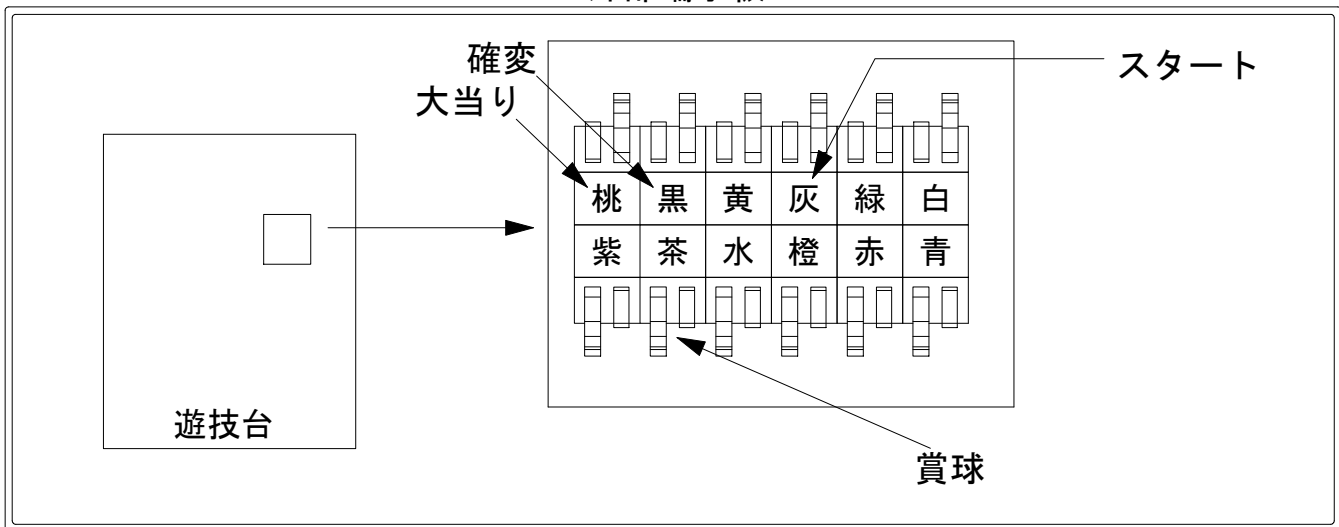

# デー太郎（パチンコ） 取付配線資料 2019年06月11日 17

メーカー名	メーシー		
機種名	Pアナザーゴッドハーデス	ジャッジメント	ME
入力変換ハーネスセット	A	DYR-H171	
賞球入力変換ハーネス	B	DYR-H182	

## ハーネス結線図

## 外部端子板

## 出力情報

端子番号	端子色	出力情報	内容	時短	大当	小当		
CN1	白	賞球情報1	賞球情報 (10球の賞球で1パルス)					
CN2	緑	扉・枠開放	扉または枠の開放情報					
CN3	灰	外部情報1	特別図柄1または特別図柄2の変動回数					→スタートに接続
CN4	黄	外部情報2	始動口への遊技球入賞					
CN5	黒	外部情報3	大当り中+時短中+特図2遊技中	○	○			→確変に接続
CN6	桃	外部情報4	大当り中		○			→大当りに接続
CN7	青	外部情報5	大当り中+小当り中		○	○		
CN8	赤	外部情報6	時短中	○				
CN9	橙	外部情報7	大当り中		○			
CN10	水	外部情報8	大当り中+小当り中+時短中	○	○	○		
CN11	茶	賞球情報2	賞球予定情報 (10球の賞球で1パルス)					→賞球線に接続
CN12	紫	セキュリティ	セキュリティ信号					