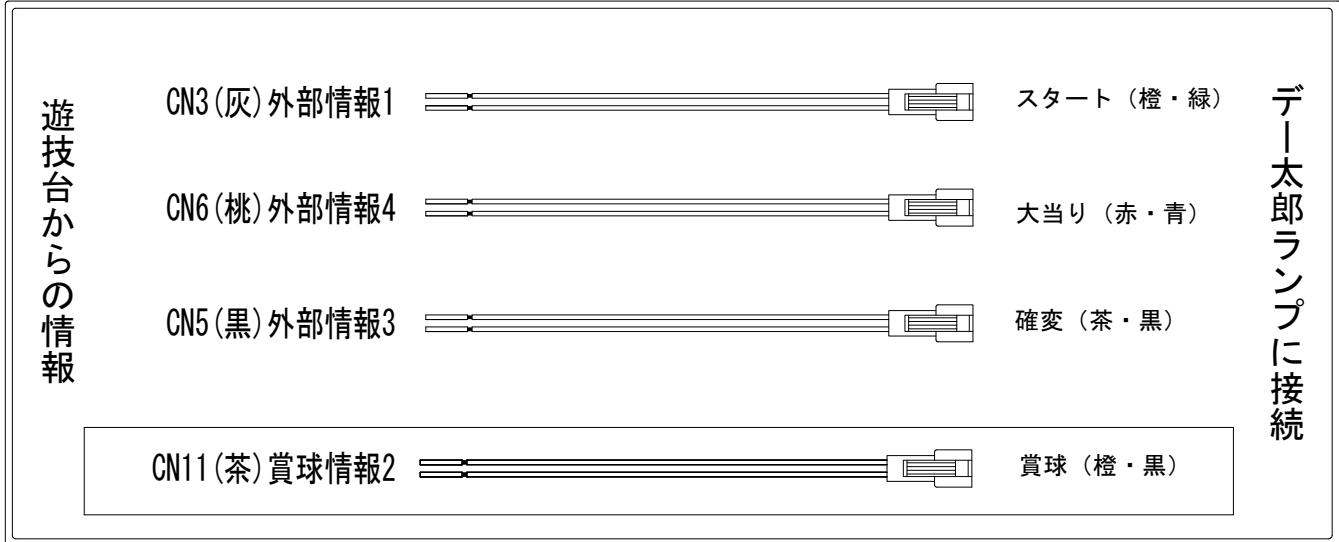

# デー太郎（パチンコ） 取付配線資料 2019年06月11日 17

メーカー名	メーシー		
機種名	Pアナザーゴッドハーデス	ジャッジメント	ME
入力変換ハーネスセット	A	DYR-H171	
賞球入力変換ハーネス	B	DYR-H182	

## ハーネス結線図

## 外部端子板

## 出力情報

端子番号	端子色	出力情報	内容	時短	大当	小当		
CN1	白	賞球情報1	賞球情報 (10球の賞球で1パルス)					
CN2	緑	扉・枠開放	扉または枠の開放情報					
CN3	灰	外部情報1	特別図柄1または特別図柄2の変動回数					→スタートに接続
CN4	黄	外部情報2	始動口への遊技球入賞					
CN5	黒	外部情報3	大当り中+時短中+特図2遊技中	○	○			→確変に接続
CN6	桃	外部情報4	大当り中		○			→大当りに接続
CN7	青	外部情報5	大当り中+小当り中		○	○		
CN8	赤	外部情報6	時短中	○				
CN9	橙	外部情報7	大当り中		○			
CN10	水	外部情報8	大当り中+小当り中+時短中	○	○	○		
CN11	茶	賞球情報2	賞球予定情報 (10球の賞球で1パルス)					→賞球線に接続
CN12	紫	セキュリティ	セキュリティ信号					