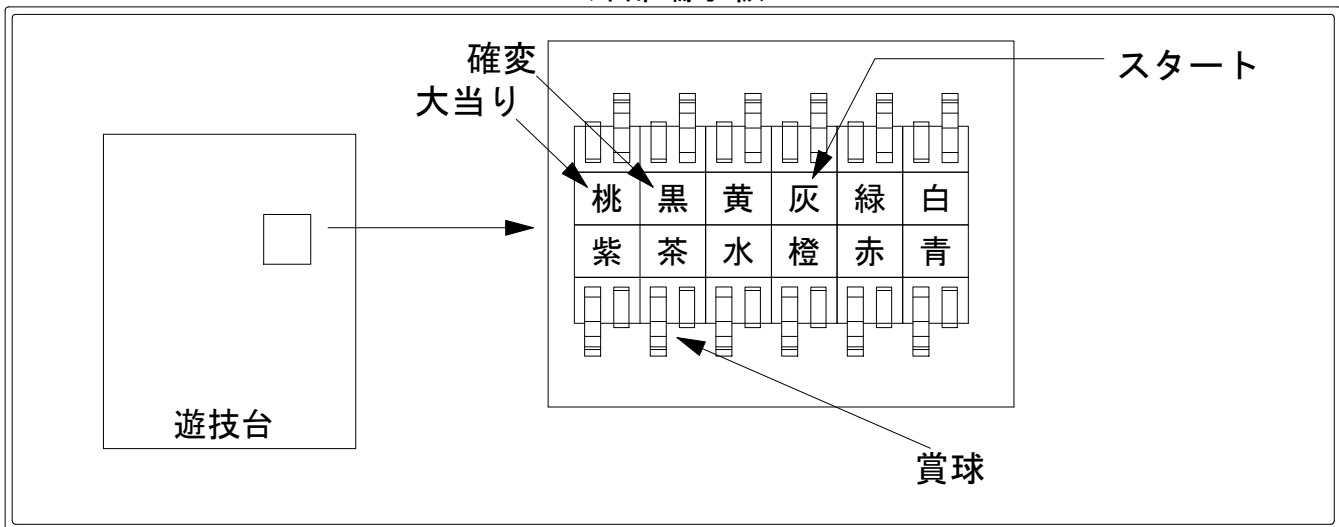

# デー太郎（パチンコ） 取付配線資料 2019年03月25日 16

|             |                                  |          |  |
|-------------|----------------------------------|----------|--|
| メーカー名       | メーシー                             |          |  |
| 機種名         | Pスターオーシャン4 SWEET PREMIUM ver. AA |          |  |
| 入力変換ハーネスセット | A                                | DYR-H171 |  |
| 賞球入力変換ハーネス  | B                                | DYR-H182 |  |

## ハーネス結線図

## 外部端子板

## 出力情報

| 端子番号 | 端子色 | 出力情報   | 内容                   | 時短 | 大当 | 小当 |  |          |
|------|-----|--------|----------------------|----|----|----|--|----------|
| CN1  | 白   | 賞球情報1  | 賞球情報 (10球の賞球で1パルス)   |    |    |    |  |          |
| CN2  | 緑   | 扉・枠開放  | 扉または枠の開放情報           |    |    |    |  |          |
| CN3  | 灰   | 外部情報1  | 特別図柄1または特別図柄2の変動回数   |    |    |    |  | →スタートに接続 |
| CN4  | 黄   | 外部情報2  | 始動口への遊技球入賞           |    |    |    |  |          |
| CN5  | 黒   | 外部情報3  | すべての大当たり中及び時短中       | ○  | ○  |    |  | →確変に接続   |
| CN6  | 桃   | 外部情報4  | すべての大当たり中            |    | ○  |    |  | →大当りに接続  |
| CN7  | 青   | 外部情報5  | すべての大当たり中            |    | ○  |    |  |          |
| CN8  | 赤   | 外部情報6  | 時短中                  | ○  |    |    |  |          |
| CN9  | 橙   | 外部情報7  | すべての大当たり中            |    | ○  |    |  |          |
| CN10 | 水   | 外部情報8  | すべての大当たり中            |    | ○  |    |  |          |
| CN11 | 茶   | 賞球情報2  | 賞球予定情報 (10球の賞球で1パルス) |    |    |    |  | →賞球線に接続  |
| CN12 | 紫   | セキュリティ | セキュリティ信号             |    |    |    |  |          |