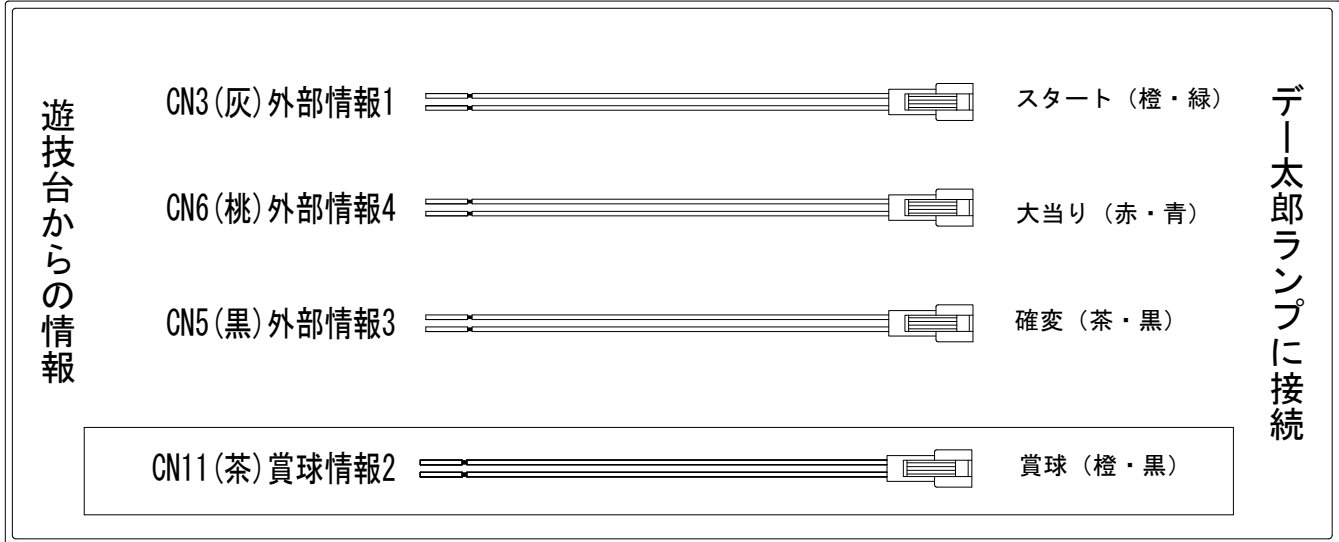

# デー太郎（パチンコ） 取付配線資料 2019年03月25日 16

|             |                                  |          |  |
|-------------|----------------------------------|----------|--|
| メーカー名       | メーシー                             |          |  |
| 機種名         | Pスターオーシャン4 SWEET PREMIUM ver. AA |          |  |
| 入力変換ハーネスセット | A                                | DYR-H171 |  |
| 賞球入力変換ハーネス  | B                                | DYR-H182 |  |

## ハーネス結線図

## 外部端子板

## 出力情報

| 端子番号 | 端子色 | 出力情報   | 内容                   | 時短 | 大当 | 小当 |  |          |
|------|-----|--------|----------------------|----|----|----|--|----------|
| CN1  | 白   | 賞球情報1  | 賞球情報 (10球の賞球で1パルス)   |    |    |    |  |          |
| CN2  | 緑   | 扉・枠開放  | 扉または枠の開放情報           |    |    |    |  |          |
| CN3  | 灰   | 外部情報1  | 特別図柄1または特別図柄2の変動回数   |    |    |    |  | →スタートに接続 |
| CN4  | 黄   | 外部情報2  | 始動口への遊技球入賞           |    |    |    |  |          |
| CN5  | 黒   | 外部情報3  | すべての大当たり中及び時短中       | ○  | ○  |    |  | →確変に接続   |
| CN6  | 桃   | 外部情報4  | すべての大当たり中            |    | ○  |    |  | →大当りに接続  |
| CN7  | 青   | 外部情報5  | すべての大当たり中            |    | ○  |    |  |          |
| CN8  | 赤   | 外部情報6  | 時短中                  | ○  |    |    |  |          |
| CN9  | 橙   | 外部情報7  | すべての大当たり中            |    | ○  |    |  |          |
| CN10 | 水   | 外部情報8  | すべての大当たり中            |    | ○  |    |  |          |
| CN11 | 茶   | 賞球情報2  | 賞球予定情報 (10球の賞球で1パルス) |    |    |    |  | →賞球線に接続  |
| CN12 | 紫   | セキュリティ | セキュリティ信号             |    |    |    |  |          |