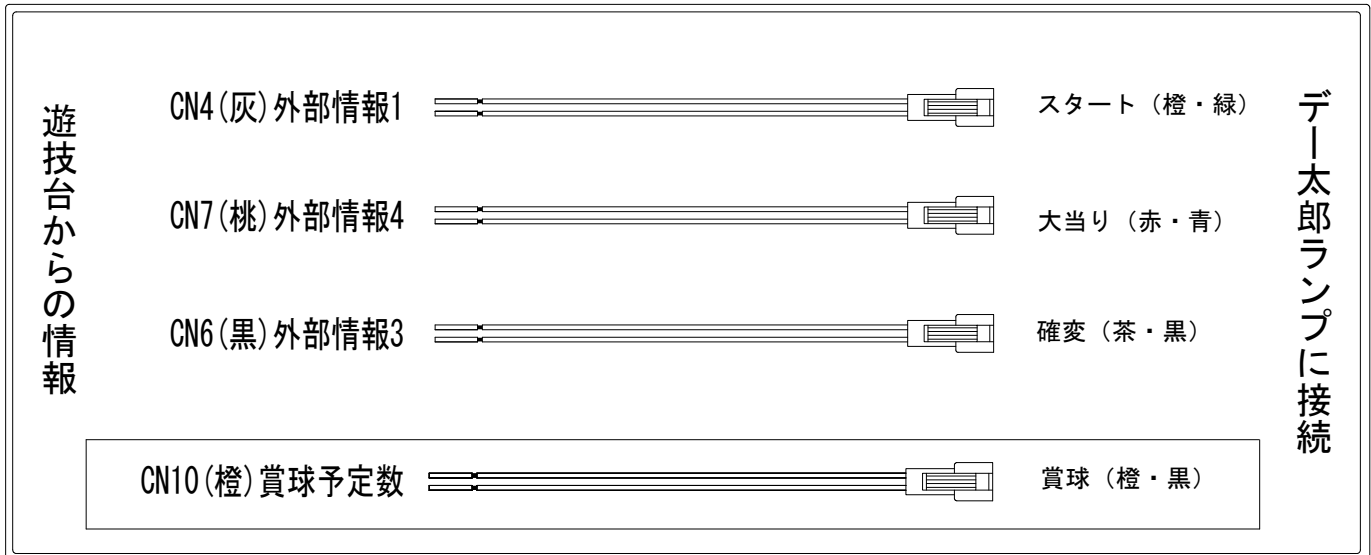

# デー太郎（パチンコ） 取付配線資料 2018年09月19日 12-1

メーカー名	メーシー		
機種名	CRバジリスク甲賀忍法帖弦之介の章 ME LB AA		
入力変換ハーネスセット	A	DYR-H171	
賞球入力変換ハーネス	B	DYR-H182	

## ハーネス結線図

## 出力情報

端子番号	端子色	出力情報	内容	時短	大当				
CN2	白	賞球	賞球						
CN3	緑	扉・枠開放	扉又・枠開放						
CN4	灰	外部情報1	図柄確定 (特図1又+特図2)						→スタートに接続
CN5	黄	外部情報2	スタート入賞 (始動口1+始動口2)						
CN6	黒	外部情報3	すべての大当たり中+時短中	○	○				→確変に接続
CN7	桃	外部情報4	すべての大当たり中		○				→大当りに接続
CN8	青	外部情報5	すべての大当たり中		○				
CN9	赤	外部情報6	時短中	○					
CN10	橙	賞球予定数	すべての入賞口入賞時、入賞予定数10個ごとにON						→賞球線に接続
CN11	水	セキュリティ	セキュリティ						