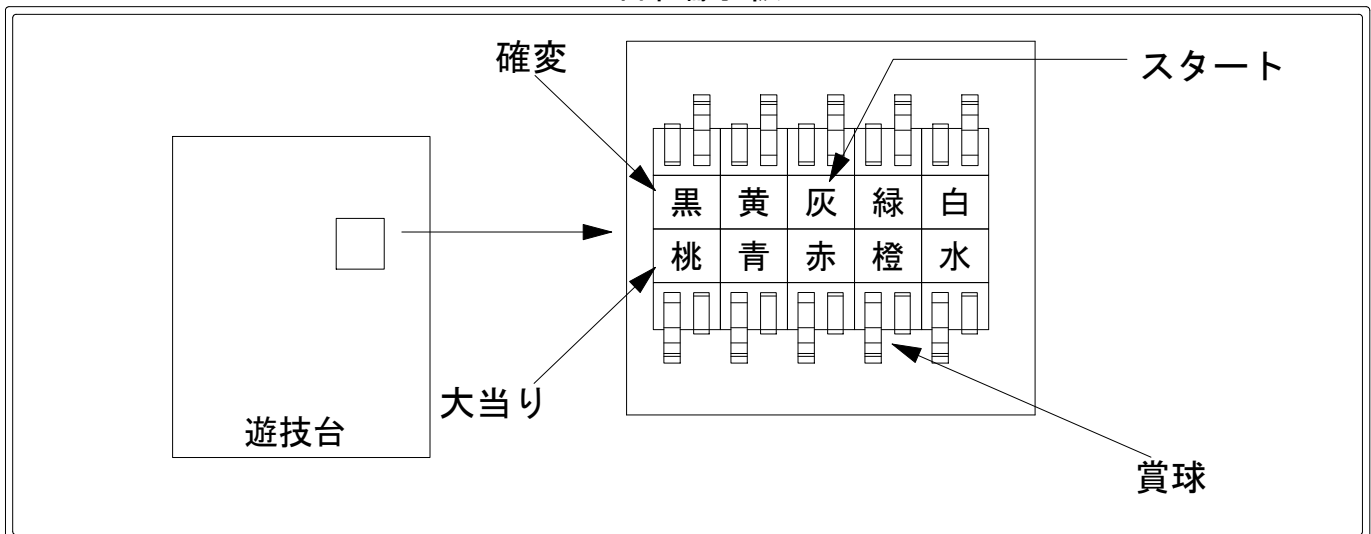

# デー太郎（パチンコ） 取付配線資料 2018年09月19日 12-1

メーカー名	メーシー		
機種名	CRバジリスク甲賀忍法帖弦之介の章 ME LB AA		
入力変換ハーネスセット	A	DYR-H171	
賞球入力変換ハーネス	B	DYR-H182	

## ハーネス結線図

## 外部端子板

## 出力情報

端子番号	端子色	出力情報	内容	時短	大当				
CN2	白	賞球	賞球						
CN3	緑	扉・枠開放	扉又・枠開放						
CN4	灰	外部情報1	図柄確定 (特図1又+特図2)						→スタートに接続
CN5	黄	外部情報2	スタート入賞 (始動口1+始動口2)						
CN6	黒	外部情報3	すべての大当たり中+時短中	○	○				→確変に接続
CN7	桃	外部情報4	すべての大当たり中		○				→大当りに接続
CN8	青	外部情報5	すべての大当たり中		○				
CN9	赤	外部情報6	時短中	○					
CN10	橙	賞球予定数	すべての入賞口入賞時、入賞予定数10個ごとにON						→賞球線に接続
CN11	水	セキュリティ	セキュリティ						