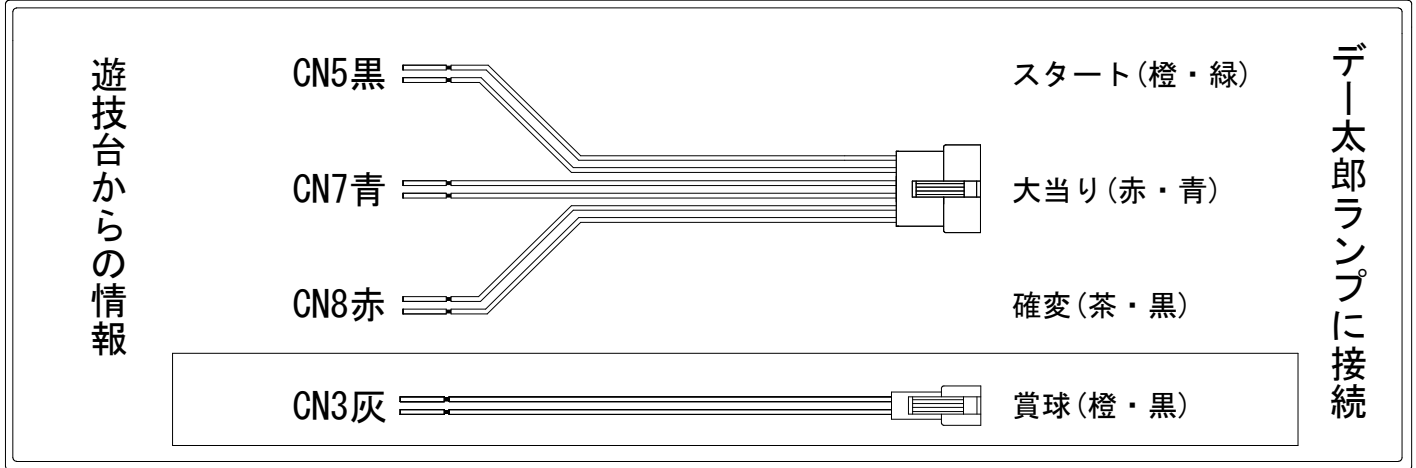

メーカー名	豊丸		
機種名	PAナナシー～お江戸77ver.～		V2
ワンタッチ台接続ハーネス	A	DSH-H001	
賞球入力変換ハーネス	B	DYR-H182	

ハーネス結線図

外部端子板

出力情報

端子	信号名称	出力内容	大当り	電サポ
CN1白	賞球	払い出し10個ごとに出力		
CN2緑	扉枠開放	扉または枠が開放している間出力		
CN3灰	メイン賞球	払い出し予定個数10個ごとに出力		
CN4黄	アウト	アウト計測10個ごとに出力		
CN5黒	スタート回数	メイン図柄が停止するごとに出力		
CN6桃	スタート入賞	すべての始動口に入賞するごとに出力		
CN7青	大当り1	すべての大当り中に出力	○	
CN8赤	大当り2	すべての大当り中、遊タイムを含む電チューサポート中に出力	○	○
CN9橙	大当り3 情報A	すべての大当り中、遊タイム発生時に0.5秒間出力	○	
CN10水	大当り4 情報B	高確率中に出力		
CN11茶	大当り5 情報C	遊タイム中に出力		
CN12紫	入賞口入賞情報 情報D	左上、左中、左下入賞口に入賞するごとに出力		
CN13黄緑	セキュリティ	異常検出または異常動作時に出力		

→賞球に接続

→スタートに接続

→大当りに接続

→確変に接続