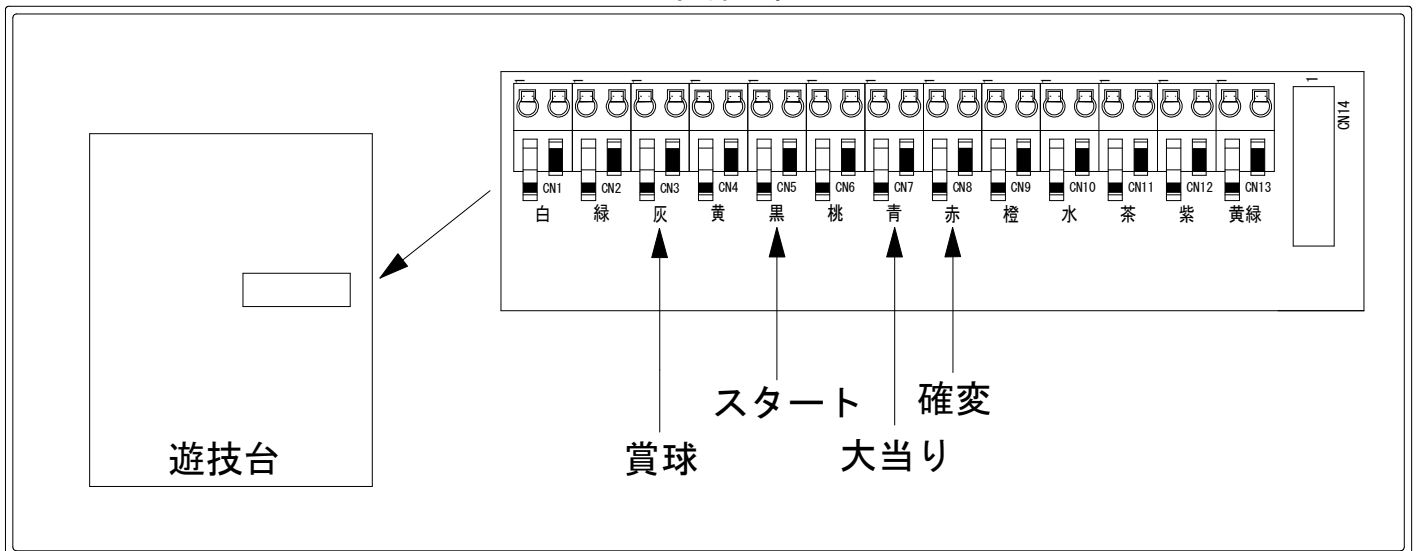

メーカー名	豊丸		
機種名	PAナナシー～お江戸77ver.～		V2
ワンタッチ台接続ハーネス	A	DSH-H001	
賞球入力変換ハーネス	B	DYR-H182	

ハーネス結線図

外部端子板

出力情報

端子	信号名称	出力内容	大当り	電サポ
CN1白	賞球	払い出し10個ごとに出力		
CN2緑	扉枠開放	扉または枠が開放している間出力		
CN3灰	メイン賞球	払い出し予定個数10個ごとに出力		
CN4黄	アウト	アウト計測10個ごとに出力		
CN5黒	スタート回数	メイン図柄が停止するごとに出力		
CN6桃	スタート入賞	すべての始動口に入賞するごとに出力		
CN7青	大当り1	すべての大当り中に出力	○	
CN8赤	大当り2	すべての大当り中、遊タイムを含む電チューサポート中に出力	○	○
CN9橙	大当り3 情報A	すべての大当り中、遊タイム発生時に0.5秒間出力	○	
CN10水	大当り4 情報B	高確率中に出力		
CN11茶	大当り5 情報C	遊タイム中に出力		
CN12紫	入賞口入賞情報 情報D	左上、左中、左下入賞口に入賞するごとに出力		
CN13黄緑	セキュリティ	異常検出または異常動作時に出力		

→賞球に接続

→スタートに接続

→大当りに接続

→確変に接続