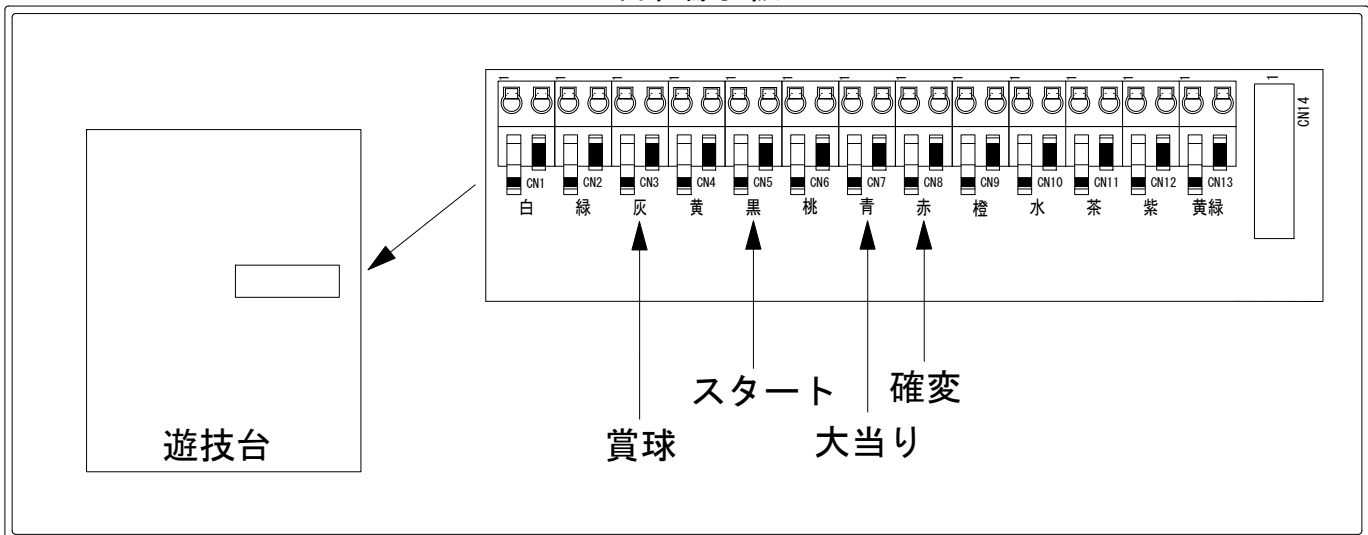

メーカー名	豊丸		
機種名	P華牌RRwith清水あいり 150de遊タイム		V2
ワンタッチ台接続ハーネス	A	DSH-H001	
賞球入力変換ハーネス	B	DYR-H182	

ハーネス結線図

外部端子板

出力情報

端子	信号名称	出力内容	大当	電サポ		
CN1白	賞球	払い出し10個ごとに出力				
CN2緑	扉枠開放	扉または枠が開放している間出力				
CN3灰	メイン賞球	払い出し予定個数10個ごとに出力				→賞球に接続
CN4黄	アウト	アウト計測10個ごとに出力				
CN5黒	スタート回数	メイン図柄が停止するごとに出力				→スタートに接続
CN6桃	スタート入賞	すべての始動口に入賞するごとに出力				
CN7青	大当り1	すべての大当り中に出力	○			→大当りに接続
CN8赤	大当り2	すべての大当り中、遊タイムを含む電チューサポート中、および特図2残保留消化中に出力	○	○		→確変に接続
CN9橙	大当り3 情報A	すべての大当り中出力。遊タイム発生時に0.5秒間出力	○			
CN10水	大当り4 情報B	遊タイム中に出力				
CN11茶	入賞口入賞情報1 情報C	始動口1に入賞するごとに0.1秒間出力				
CN12紫	入賞口入賞情報2 情報D	左上、左中、左下入賞口に入賞するごとに0.1秒間出力				
CN13黄緑	セキュリティ	異常検出または異常動作時に出力				