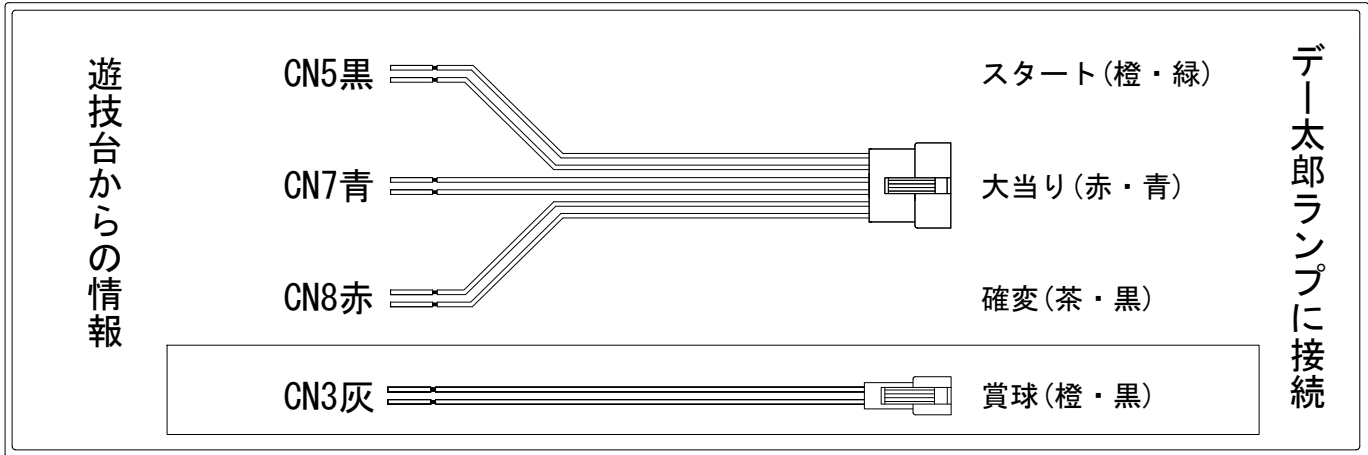

メーカー名	豊丸		
機種名	P華牌RRwith清水あいり 150de遊タイム		V2
ワンタッチ台接続ハーネス	A	DSH-H001	
賞球入力変換ハーネス	B	DYR-H182	

ハーネス結線図

外部端子板

出力情報

端子	信号名称	出力内容	大当	電サポ		
CN1白	賞球	払い出し10個ごとに出力				
CN2緑	扉枠開放	扉または枠が開放している間出力				
CN3灰	メイン賞球	払い出し予定個数10個ごとに出力				→賞球に接続
CN4黄	アウト	アウト計測10個ごとに出力				
CN5黒	スタート回数	メイン図柄が停止するごとに出力				→スタートに接続
CN6桃	スタート入賞	すべての始動口に入賞するごとに出力				
CN7青	大当り1	すべての大当り中に出力	○			→大当りに接続
CN8赤	大当り2	すべての大当り中、遊タイムを含む電チューサポート中、および特図2残保留消化中に出力	○	○		→確変に接続
CN9橙	大当り3 情報A	すべての大当り中出力。遊タイム発生時に0.5秒間出力	○			
CN10水	大当り4 情報B	遊タイム中に出力				
CN11茶	入賞口入賞情報1 情報C	始動口1に入賞するごとに0.1秒間出力				
CN12紫	入賞口入賞情報2 情報D	左上、左中、左下入賞口に入賞するごとに0.1秒間出力				
CN13黄緑	セキュリティ	異常検出または異常動作時に出力				