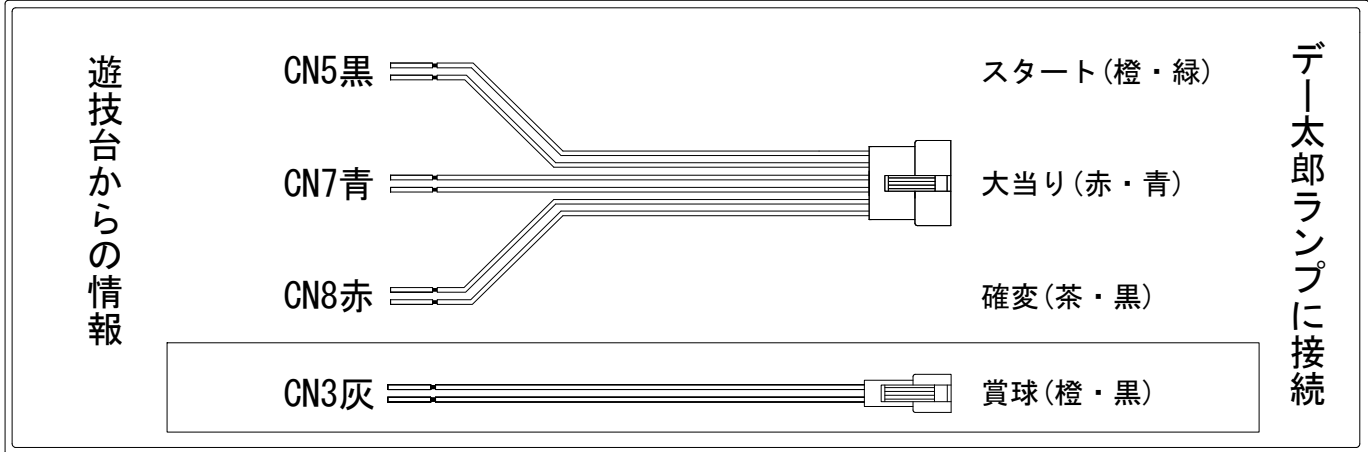

メーカー名	豊丸	
機種名	PAアニマルマンション	GO
ワンタッチ台接続ハーネス	A	DSH-H001
賞球入力変換ハーネス	B	DYR-H182

ハーネス結線図

外部端子板

出力情報

端子	信号名称	出力内容	大当	電サポ		
CN1白	賞球	払い出し10個ごとに出力				
CN2緑	扉枠開放	扉または枠が開放している間出力				
CN3灰	メイン賞球	払い出し予定個数10個ごとに出力				→賞球に接続
CN4黄	アウト	アウト計測10個ごとに出力				
CN5黒	スタート回数	メイン図柄が停止するごとに出力				→スタートに接続
CN6桃	スタート入賞	すべての始動口に入賞するごとに出力				
CN7青	大当り1	すべての大当り中に出力	○			→大当りに接続
CN8赤	大当り2	すべての大当り中、遊タイムを含む電チューサポート中出力	○	○		→確変に接続
CN9橙	大当り3 情報A	すべての大当り中、または遊タイム発生時に0.5秒間出力	○			
CN10水	大当り4 情報B	遊タイム中に出力				
CN11茶	入賞口入賞情報1 情報C	始動口1に入賞するごとに出力				
CN12紫	入賞口入賞情報2 情報D	左上、左中、左下入賞口に入賞するごとに出力				
CN13黄緑	セキュリティ	異常検出または異常動作時に出力				