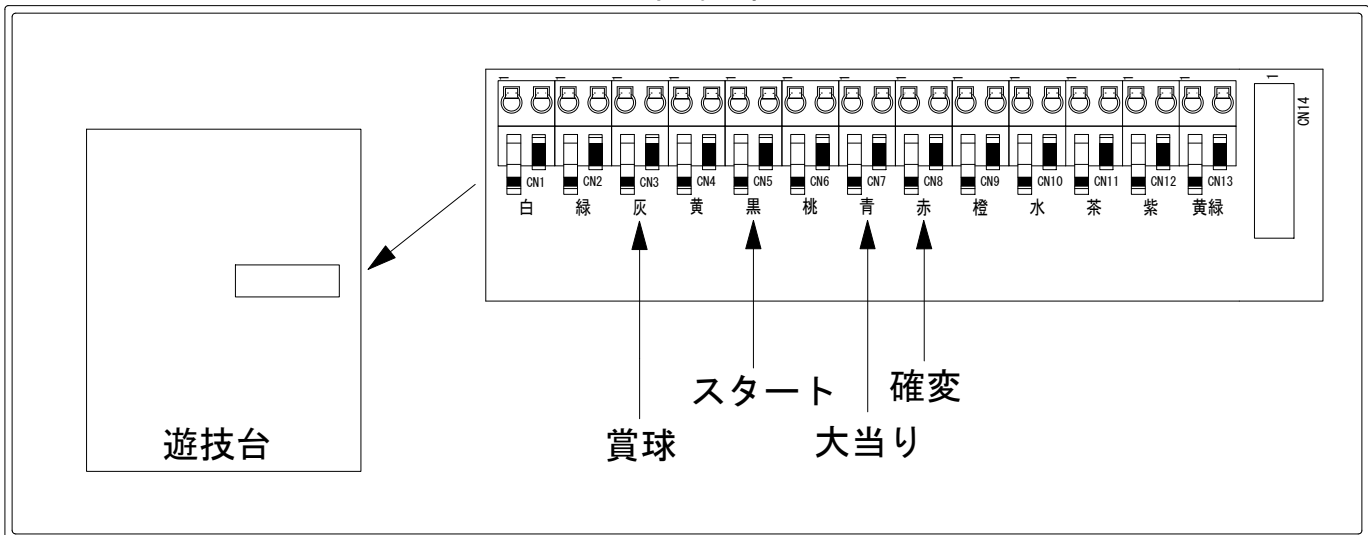

メーカー名	豊丸	
機種名	PAアニマルマンション	GO
ワンタッチ台接続ハーネス	A	DSH-H001
賞球入力変換ハーネス	B	DYR-H182

ハーネス結線図

外部端子板

出力情報

端子	信号名称	出力内容	大当	電サポ		
CN1白	賞球	払い出し10個ごとに出力				
CN2緑	扉枠開放	扉または枠が開放している間出力				
CN3灰	メイン賞球	払い出し予定個数10個ごとに出力				→賞球に接続
CN4黄	アウト	アウト計測10個ごとに出力				
CN5黒	スタート回数	メイン図柄が停止するごとに出力				→スタートに接続
CN6桃	スタート入賞	すべての始動口に入賞するごとに出力				
CN7青	大当り1	すべての大当り中に出力	○			→大当りに接続
CN8赤	大当り2	すべての大当り中、遊タイムを含む電チューサポート中出力	○	○		→確変に接続
CN9橙	大当り3 情報A	すべての大当り中、または遊タイム発生時に0.5秒間出力	○			
CN10水	大当り4 情報B	遊タイム中に出力				
CN11茶	入賞口入賞情報1 情報C	始動口1に入賞するごとに出力				
CN12紫	入賞口入賞情報2 情報D	左上、左中、左下入賞口に入賞するごとに出力				
CN13黄緑	セキュリティ	異常検出または異常動作時に出力				