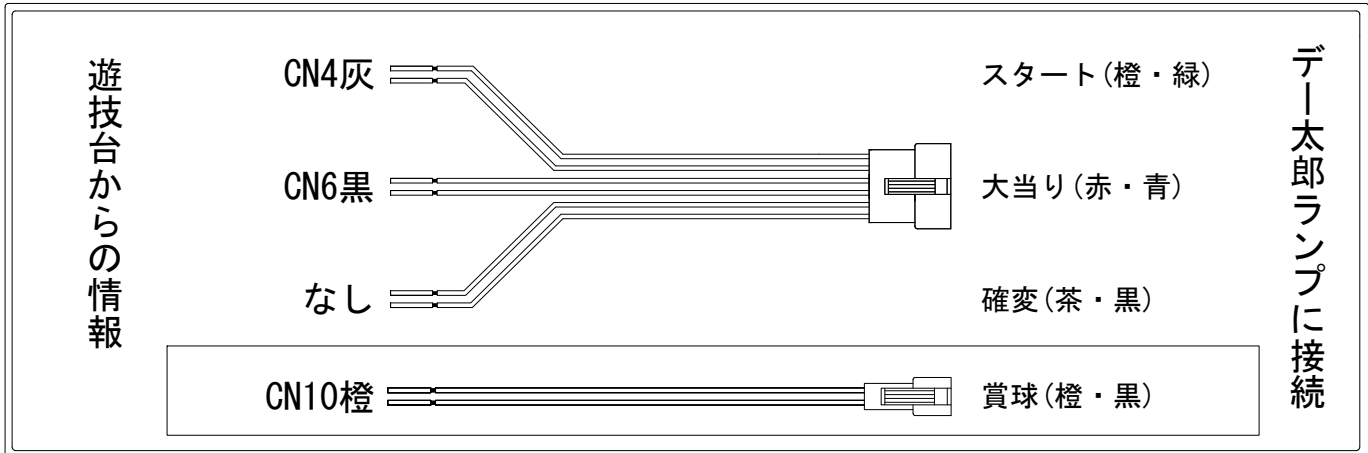

メーカー名	豊丸	
機種名	Pドラドラ天国	DX1V DX1CP
ワンタッチ台接続ハーネス	A	DSH-H001
賞球入力変換ハーネス	B	DYR-H182

ハーネス結線図

外部端子板

出力情報

端子	信号名称	出力内容	大当	確変		
CN2白	賞球	払い出し10個ごとに出力				
CN3緑	扉枠開放	扉または枠が開放している間出力				
CN4灰	スタート回数	メイン図柄が停止するごとに出力				→スタートに接続
CN5黄	スタート入賞	ゲートに通過するごとに出力				
CN6黒	大当り1	大当り中に出力	○			→大当りに接続
CN7桃	大当り2	役満当り中に出力				
CN8青	情報A	ゲート下中入賞口に入賞ごとに出力				
CN9赤	情報B	アウト10個ごとに出力				
CN10橙	情報C メイン賞球	払い出し予定個数10個ごとに出力				→賞球に接続
CN11水	セキュリティ	右記異常時(スイッチ・磁気・誘導磁界・各入賞口・RAM等)に出力				