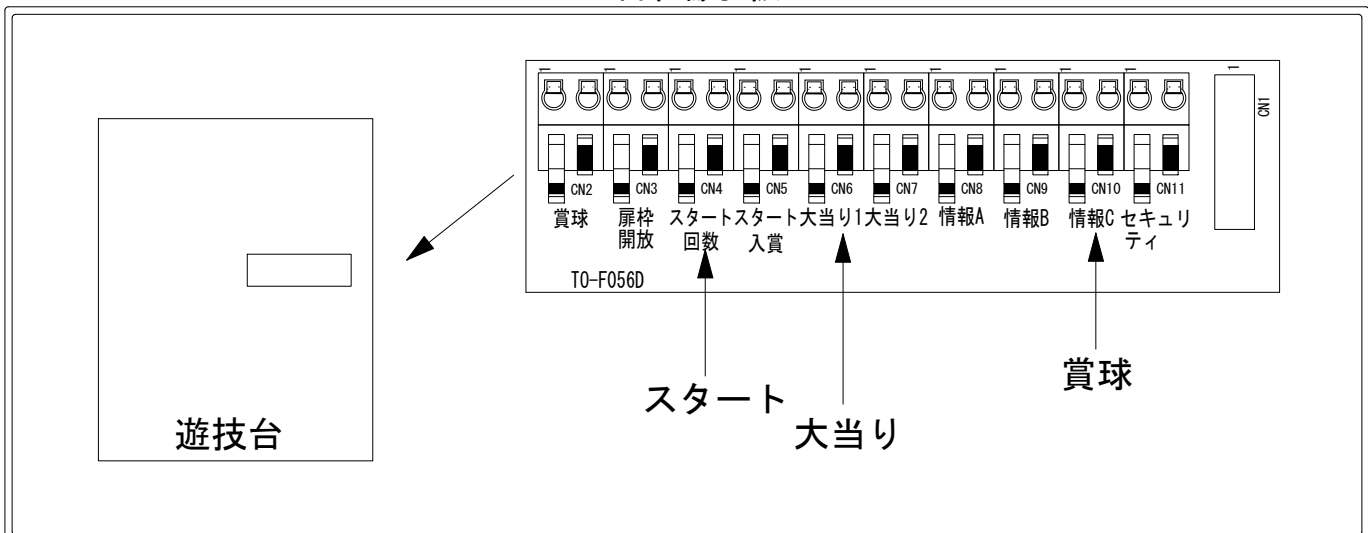

メーカー名	豊丸	
機種名	Pドラドラ天国	DX1V DX1CP
ワンタッチ台接続ハーネス	A	DSH-H001
賞球入力変換ハーネス	B	DYR-H182

ハーネス結線図

外部端子板

出力情報

端子	信号名称	出力内容	大当	確変		
CN2白	賞球	払い出し10個ごとに出力				
CN3緑	扉枠開放	扉または枠が開放している間出力				
CN4灰	スタート回数	メイン図柄が停止するごとに出力				→スタートに接続
CN5黄	スタート入賞	ゲートに通過するごとに出力				
CN6黒	大当り1	大当り中に出力	○			→大当りに接続
CN7桃	大当り2	役満当り中に出力				
CN8青	情報A	ゲート下中入賞口に入賞ごとに出力				
CN9赤	情報B	アウト10個ごとに出力				
CN10橙	情報C メイン賞球	払い出し予定個数10個ごとに出力				→賞球に接続
CN11水	セキュリティ	右記異常時(スイッチ・磁気・誘導磁界・各入賞口・RAM等)に出力				