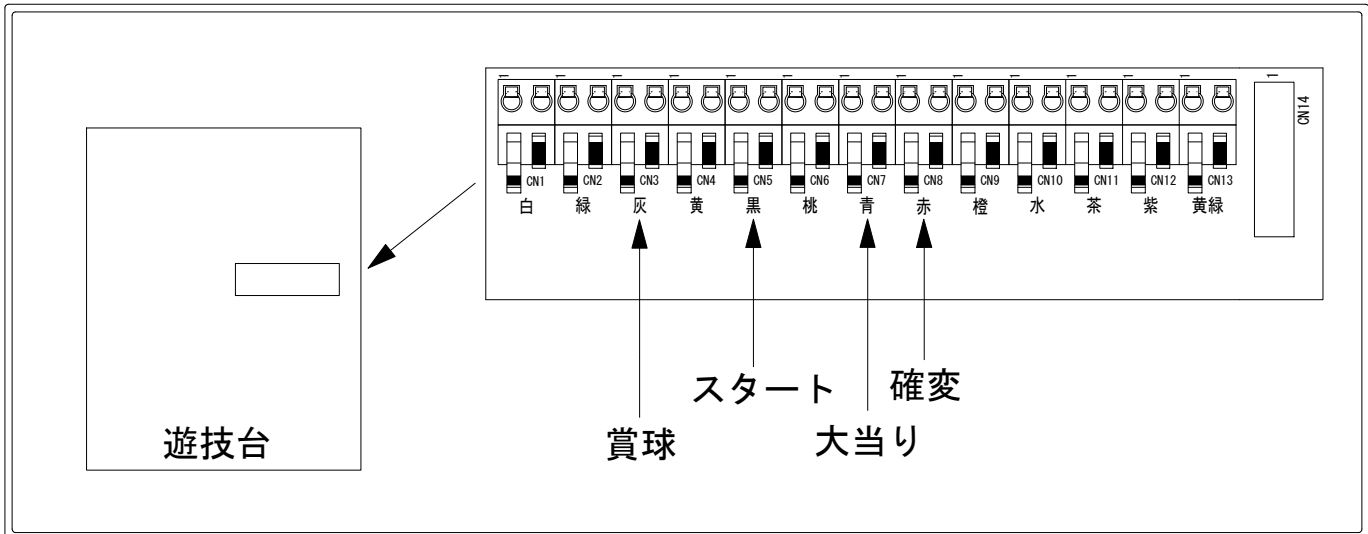

デー太郎（パチンコ） 取付配線資料 2022年12月27日 80-1

メーカー名	豊丸		
機種名	PA SUPER電役ナナシーSPECIAL66	3VV	1VV
ワンタッチ台接続ハーネス	A	DSH-H001	
賞球入力変換ハーネス	B	DYR-H182	

ハーネス結線図

外部端子板

出力情報

端子	信号名称	出力内容	大当	電サポ		
CN1白	賞球	払い出し10個ごとに出力				
CN2緑	扉枠開放	扉または枠が開放している間出力				
CN3灰	メイン賞球	払い出し予定個数10個ごとに出力				→賞球に接続
CN4黄	アウト	アウト計測10個ごとに出力				
CN5黒	スタート回数	メイン図柄(普通図柄1)が停止するごとに出力				→スタートに接続
CN6桃	スタート入賞	作動ゲート(へそのみ)を通過するごとに出力				
CN7青	大当り1	大当り中に出力	○			→大当りに接続
CN8赤	大当り2	大当り中および大当り終了後60.5秒間出力	○			→確変に接続
CN9橙	入賞口入賞情報 情報A	ヘソ下中入賞口に入賞するごとに出力				
CN10水	作動口入賞情報 情報B	クルーン奥(普図4作動口)に入賞するごとに出力				
CN11茶	右ゲート通過情報 情報C	右打ちゲートを通過するごとに出力				
CN12紫	クルーン過剰入賞2 情報D	クルーンへの異常入賞検知ごとに出力				
CN13黄緑	セキュリティ	異常検出または異常動作時に出力				