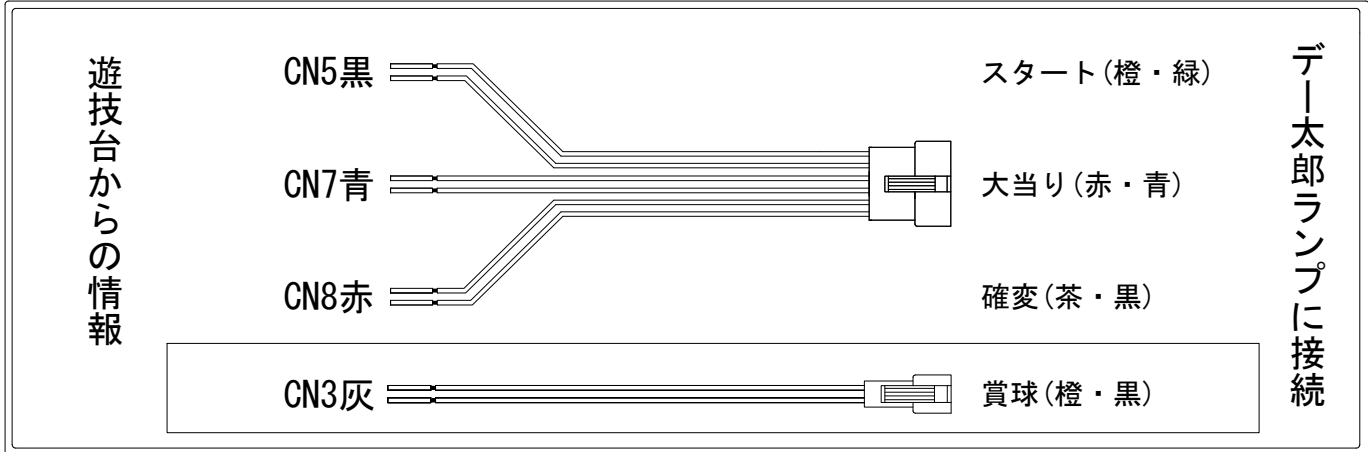

デー太郎（パチンコ） 取付配線資料 2022年12月27日 80-1

メーカー名	豊丸		
機種名	PA SUPER電役ナナシーSPECIAL66	3VV	1VV
ワンタッチ台接続ハーネス	A	DSH-H001	
賞球入力変換ハーネス	B	DYR-H182	

ハーネス結線図

外部端子板

出力情報

端子	信号名称	出力内容	大当	電サポ		
CN1白	賞球	払い出し10個ごとに出力				
CN2緑	扉枠開放	扉または枠が開放している間出力				
CN3灰	メイン賞球	払い出し予定個数10個ごとに出力				→賞球に接続
CN4黄	アウト	アウト計測10個ごとに出力				
CN5黒	スタート回数	メイン図柄(普通図柄1)が停止するごとに出力				→スタートに接続
CN6桃	スタート入賞	作動ゲート(へそのみ)を通過するごとに出力				
CN7青	大当り1	大当り中に出力	○			→大当りに接続
CN8赤	大当り2	大当り中および大当り終了後60.5秒間出力	○			→確変に接続
CN9橙	入賞口入賞情報 情報A	ヘソ下中入賞口に入賞するごとに出力				
CN10水	作動口入賞情報 情報B	クルーン奥(普図4作動口)に入賞するごとに出力				
CN11茶	右ゲート通過情報 情報C	右打ちゲートを通過するごとに出力				
CN12紫	クルーン過剰入賞2 情報D	クルーンへの異常入賞検知ごとに出力				
CN13黄緑	セキュリティ	異常検出または異常動作時に出力				