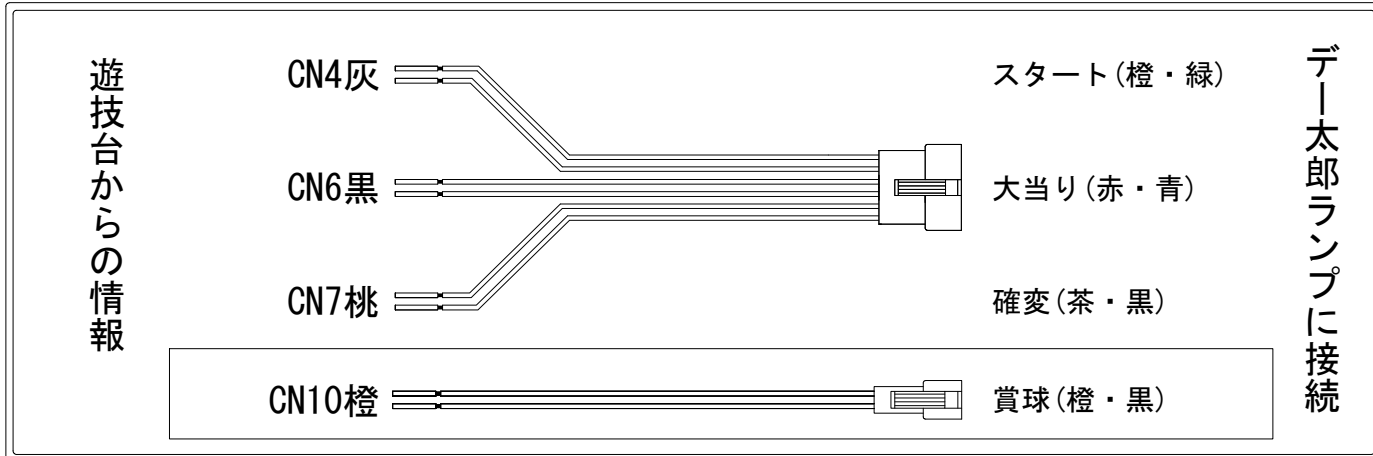

メーカー名	豊丸	
機種名	Pロードファラオ～神の一撃～	5T
ワンタッチ台接続ハーネス	A	DSH-H001
賞球入力変換ハーネス	B	DYR-H182

ハーネス結線図

外部端子板

出力情報

端子	信号名称	出力内容	電サポ	大当	
CN2白	賞球	払い出し10個ごとに出力			
CN3緑	扉枠開放	扉または枠が開放している間出力			
CN4灰	スタート回数	メイン図柄が停止するごとに出力			→スタートに接続
CN5黄	スタート入賞	すべての始動口に入賞するごとに出力			
CN6黒	大当り1	すべての大当り中に出力		○	→大当りに接続
CN7桃	大当り2	すべての大当り中、電チューサポート中、電チューサポート終了後210秒間出力	○	○	→確変に接続
CN8青	情報A	すべての大当り中、電チューサポート中に出力	○	○	
CN9赤	情報B	アウト10個ごとに出力			
CN10橙	情報C メイン賞球	払い出し予定個数10個ごとに出力			→賞球に接続
CN11水	セキュリティ	セキュリティ信号			