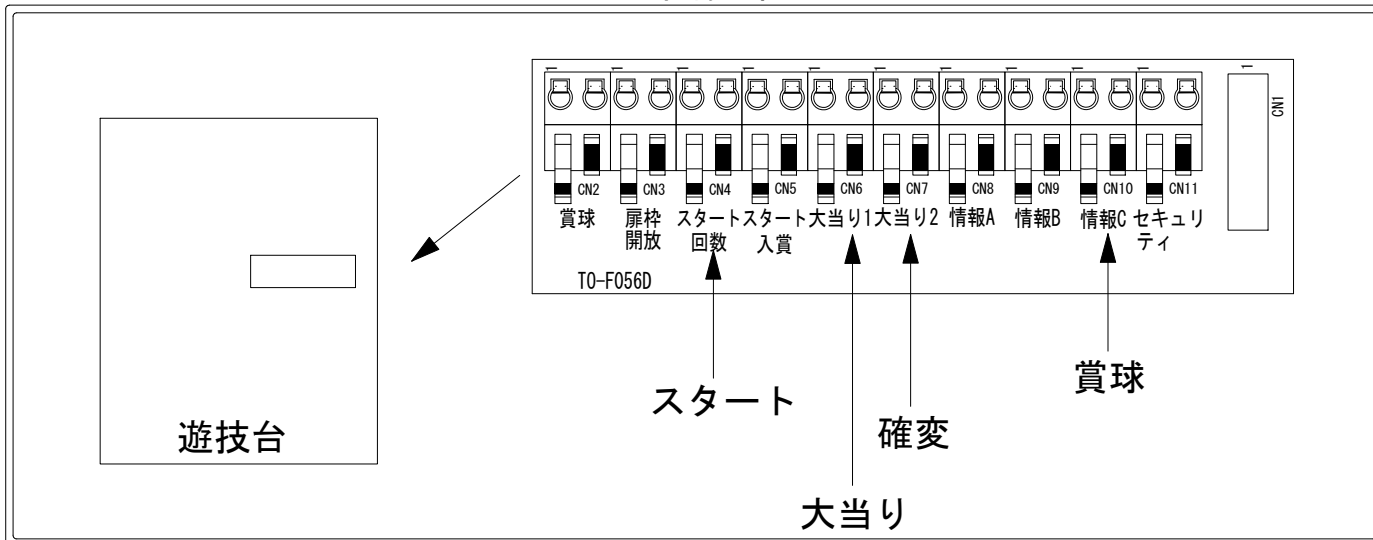

メーカー名	豊丸	
機種名	Pロードファラオ～神の一撃～	5T
ワンタッチ台接続ハーネス	A	DSH-H001
賞球入力変換ハーネス	B	DYR-H182

ハーネス結線図

外部端子板

出力情報

端子	信号名称	出力内容	電サポ	大当	
CN2白	賞球	払い出し10個ごとに出力			
CN3緑	扉枠開放	扉または枠が開放している間出力			
CN4灰	スタート回数	メイン図柄が停止するごとに出力			→スタートに接続
CN5黄	スタート入賞	すべての始動口に入賞するごとに出力			
CN6黒	大当り1	すべての大当り中に出力		○	→大当りに接続
CN7桃	大当り2	すべての大当り中、電チューサポート中、電チューサポート終了後210秒間出力	○	○	→確変に接続
CN8青	情報A	すべての大当り中、電チューサポート中に出力	○	○	
CN9赤	情報B	アウト10個ごとに出力			
CN10橙	情報C メイン賞球	払い出し予定個数10個ごとに出力			→賞球に接続
CN11水	セキュリティ	セキュリティ信号			