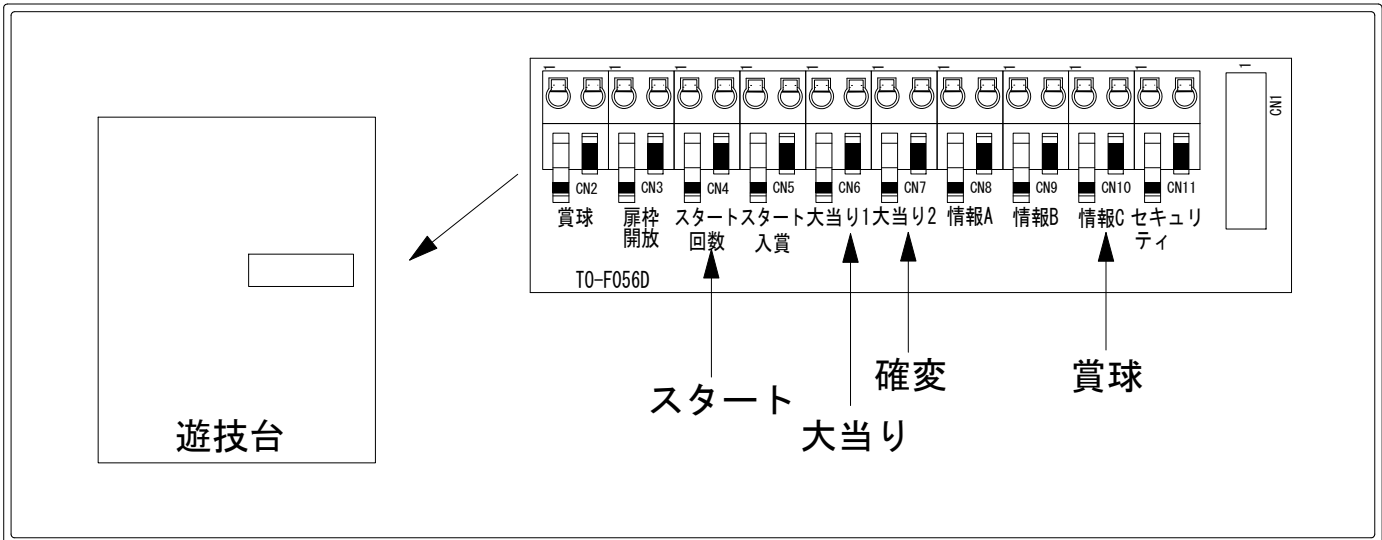

デー太郎（パチンコ） 取付配線資料 2017年08月10日 60-1

メーカー名	豊丸	
機種名	CRA SUPER電役ドラゴン伝説	77VN 39(ちょいパチ)
ワンタッチ台接続ハーネス	A	DSH-H001
賞球入力変換ハーネス	B	DYR-H182

ハーネス結線図

外部端子板

出力情報

端子	信号名称	出力内容	まる	得	大当	
CN2白	賞球	払い出し10個ごとに出力				
CN3緑	扉枠開放	扉または枠が開放している間出力				
CN4灰	スタート回数	メイン図柄が停止するごとに出力				→スタートに接続
CN5黄	スタート入賞	作動ゲートを通るごとに出力(メイン図柄用のみ)				
CN6黒	大当り1	大当り中に出力			○	→大当りに接続
CN7桃	大当り2	大当り中及び大当り終了後45秒間出力	○		○	→確変に接続
CN8青	情報A	ヘソ下入賞口に入賞するごとに出力				
CN9赤	情報B	右打ちゲートを通るごとに出力				
CN10橙	情報C メイン賞球	払い出し予定個数10個ごとに出力				→賞球に接続
CN11水	セキュリティ	右記異常時(スイッチ・磁気・誘導磁界・各入賞口・RAM等)に出力				