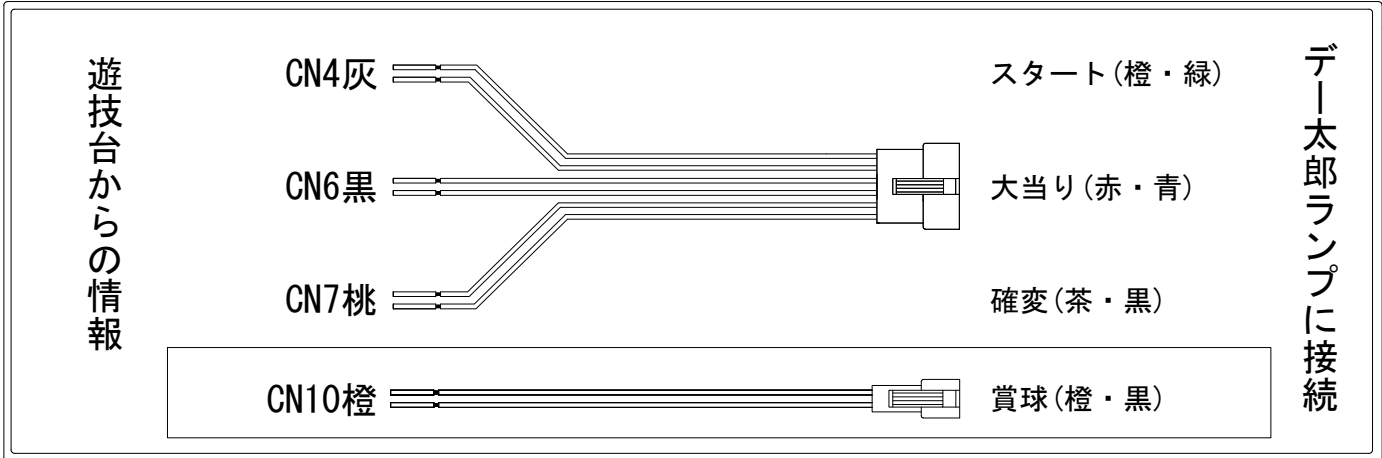

デー太郎（パチンコ） 取付配線資料 2017年08月10日 60-1

メーカー名	豊丸	
機種名	CRA SUPER電役ドラゴン伝説	77VN 39(ちょいパチ)
ワンタッチ台接続ハーネス	A	DSH-H001
賞球入力変換ハーネス	B	DYR-H182

ハーネス結線図

外部端子板

出力情報

端子	信号名称	出力内容	まる	得	大当	
CN2白	賞球	払い出し10個ごとに出力				
CN3緑	扉枠開放	扉または枠が開放している間出力				
CN4灰	スタート回数	メイン図柄が停止するごとに出力				→スタートに接続
CN5黄	スタート入賞	作動ゲートを通るごとに出力(メイン図柄用のみ)				
CN6黒	大当り1	大当り中に出力			○	→大当りに接続
CN7桃	大当り2	大当り中及び大当り終了後45秒間出力	○		○	→確変に接続
CN8青	情報A	ヘソ下入賞口に入賞するごとに出力				
CN9赤	情報B	右打ちゲートを通るごとに出力				
CN10橙	情報C メイン賞球	払い出し予定個数10個ごとに出力				→賞球に接続
CN11水	セキュリティ	右記異常時(スイッチ・磁気・誘導磁界・各入賞口・RAM等)に出力				