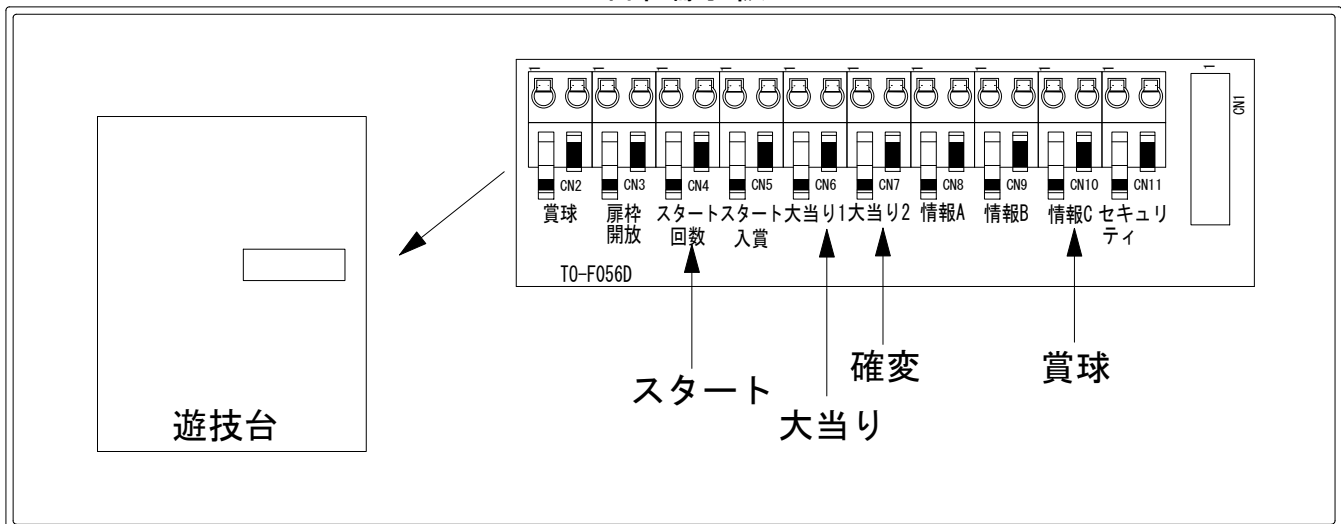

# デー太郎（パチンコ） 取付配線資料 2016年09月17日 58-1

メーカー名	豊丸		
機種名	CRセクシーフォールセカンドシーズン	319F	199L 99VM 99DS
ワンタッチ台接続ハーネス	A	DSH-H001	
賞球入力変換ハーネス	B	DYR-H182	

ハーネス結線図

外部端子板

出力情報

端子	信号名称	出力内容	電サポ	※1	※2
CN2白	賞球	払い出し10個ごとに出力			
CN3緑	扉枠開放	扉または枠が開放している間出力			
CN4灰	スタート回数	メイン図柄が停止すること出力			
CN5黄	スタート入賞	すべての始動口に入賞すること出力			
CN6黒	大当り1	すべての大当り中に出力		○	○
CN7桃	大当り2	すべての大当り中、電チューサポート中に出力	○	○	○
CN8青	情報A	ヘソ始動口に入賞すること出力			
CN9赤	情報B	下アタッカーがショート開放中のV入賞時に出力			
CN10橙	情報C メイン賞球	払い出し予定個数10個ごとに出力			
CN11水	セキュリティ	右記異常時(スイッチ・磁気・誘導磁界・各入賞口・RAM等)に出力			

→スタートに接続

→大当りに接続

→確変に接続

→賞球に接続

※1: 出玉あり ※2: 出玉なし