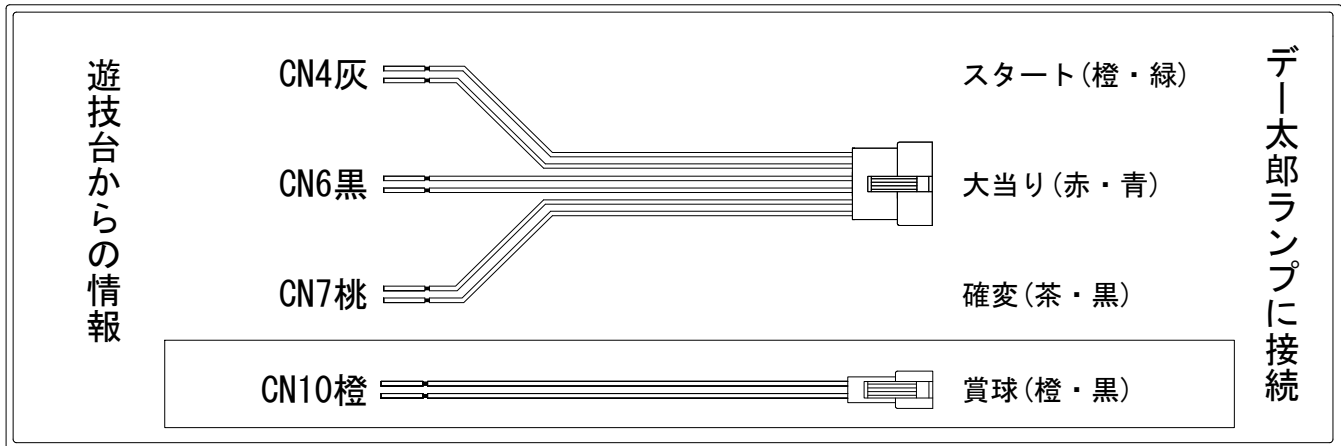

# デー太郎（パチンコ） 取付配線資料 2016年09月17日 58-1

メーカー名	豊丸		
機種名	CRセクシーフォールセカンドシーズン	319F	199L 99VM 99DS
ワンタッチ台接続ハーネス	A	DSH-H001	
賞球入力変換ハーネス	B	DYR-H182	

ハーネス結線図

外部端子板

出力情報

端子	信号名称	出力内容	電サポ	※1	※2
CN2白	賞球	払い出し10個ごとに出力			
CN3緑	扉枠開放	扉または枠が開放している間出力			
CN4灰	スタート回数	メイン図柄が停止すること出力			
CN5黄	スタート入賞	すべての始動口に入賞すること出力			
CN6黒	大当り1	すべての大当り中に出力		○	○
CN7桃	大当り2	すべての大当り中、電チューサポート中に出力	○	○	○
CN8青	情報A	ヘソ始動口に入賞すること出力			
CN9赤	情報B	下アタッカーがショート開放中のV入賞時に出力			
CN10橙	情報C メイン賞球	払い出し予定個数10個ごとに出力			
CN11水	セキュリティ	右記異常時(スイッチ・磁気・誘導磁界・各入賞口・RAM等)に出力			

→スタートに接続

→大当りに接続

→確変に接続

→賞球に接続

※1: 出玉あり ※2: 出玉なし