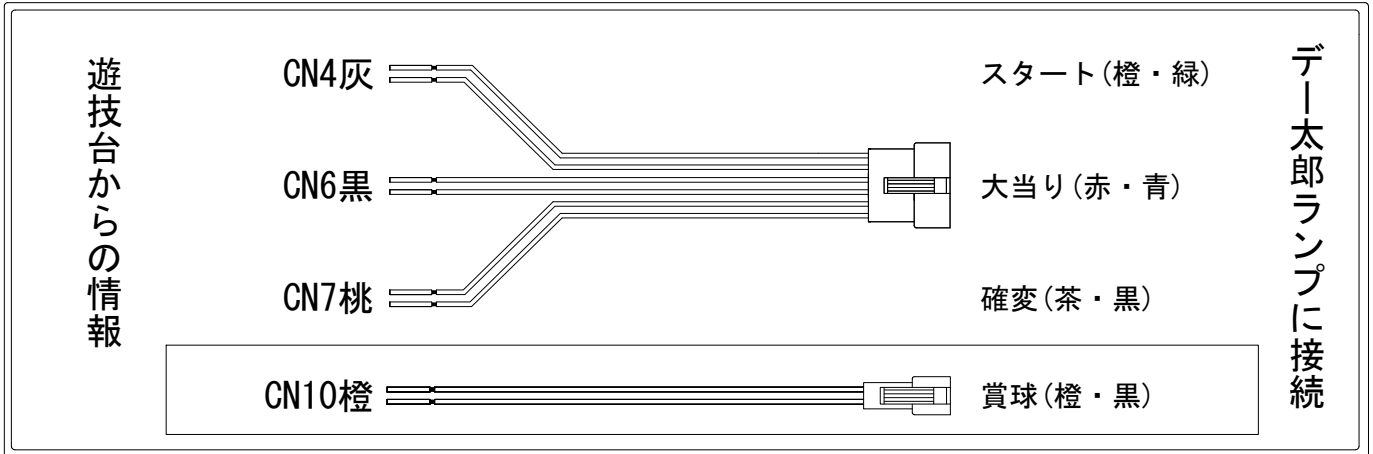

デー太郎（パチンコ） 取付配線資料 2016年02月02日 56-1

メーカー名	豊丸		
機種名	CRウサビッチ	パチンコの時間	189L 99VM 66VV 99VZ 99VC
ワンタッチ台接続ハーネス	A		DSH-H001
賞球入力変換ハーネス	B		DYR-H182

ハーネス結線図

外部端子板

出力情報

端子	信号名称	出力内容	電サポ	※1	※2	小当
CN2白	賞球	払い出し10個ごとに出力				
CN3緑	扉枠開放	扉または枠が開放している間出力				
CN4灰	スタート回数	メイン図柄が停止するごとに出力				
CN5黄	スタート入賞	すべての始動口に入賞するごとに出力				
CN6黒	大当り1	すべての大当り中に出力		○	○	
CN7桃	大当り2	すべての大当り中、電チューサポート中に出力	○	○	○	
CN8青	情報A	すべての大当り中、小当り中に出力		○	○	○
CN9赤	情報B	下アタッカーがショート開放中のV入賞時に出力				
CN10橙	情報C メイン賞球	払い出し予定個数10個ごとに出力				
CN11水	セキュリティ	右記異常時(スイッチ・磁気・誘導磁界・各入賞口・RAM等)に出力				

→スタートに接続

→大当りに接続

→確変に接続

→賞球に接続

※1:出玉あり ※2:出玉なし