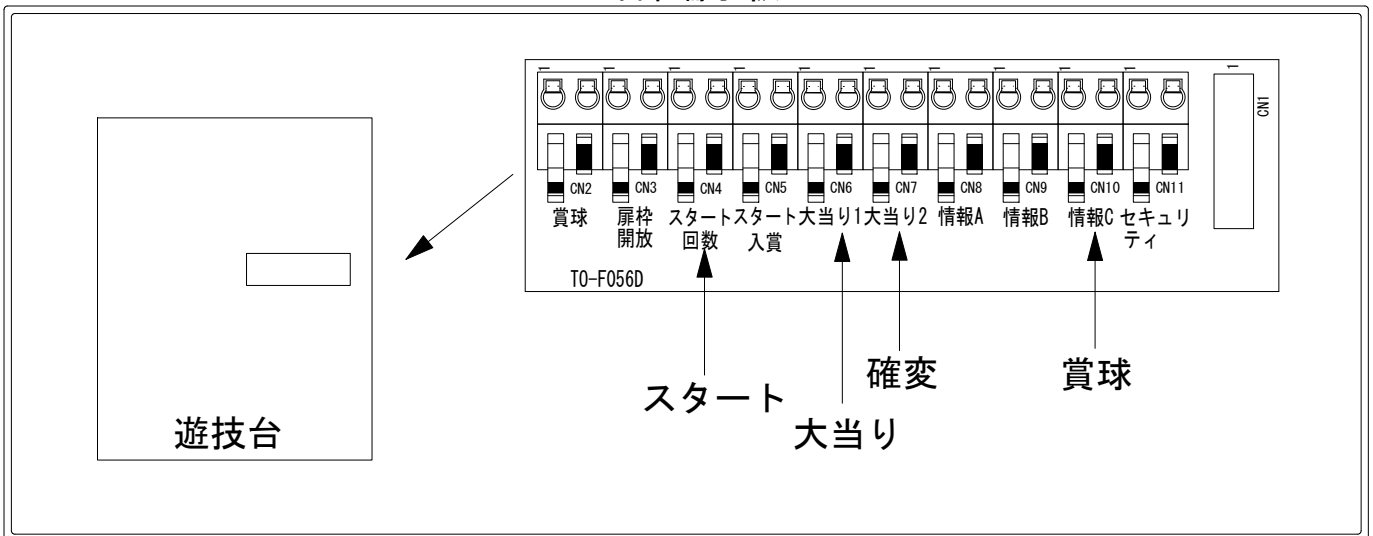

デー太郎（パチンコ） 取付配線資料 2016年02月02日 56-1

メーカー名	豊丸		
機種名	CRウサビッチ	パチンコの時間	189L 99VM 66VV 99VZ 99VC
ワンタッチ台接続ハーネス	A		DSH-H001
賞球入力変換ハーネス	B		DYR-H182

ハーネス結線図

外部端子板

出力情報

端子	信号名称	出力内容	電サポ	※1	※2	小当
CN2白	賞球	払い出し10個ごとに出力				
CN3緑	扉枠開放	扉または枠が開放している間出力				
CN4灰	スタート回数	メイン図柄が停止するごとに出力				
CN5黄	スタート入賞	すべての始動口に入賞するごとに出力				
CN6黒	大当り1	すべての大当り中に出力		○	○	
CN7桃	大当り2	すべての大当り中、電チューサポート中に出力	○	○	○	
CN8青	情報A	すべての大当り中、小当り中に出力		○	○	○
CN9赤	情報B	下アタッカーがショート開放中のV入賞時に出力				
CN10橙	情報C メイン賞球	払い出し予定個数10個ごとに出力				
CN11水	セキュリティ	右記異常時(スイッチ・磁気・誘導磁界・各入賞口・RAM等)に出力				

→スタートに接続

→大当りに接続

→確変に接続

→賞球に接続

※1:出玉あり ※2:出玉なし